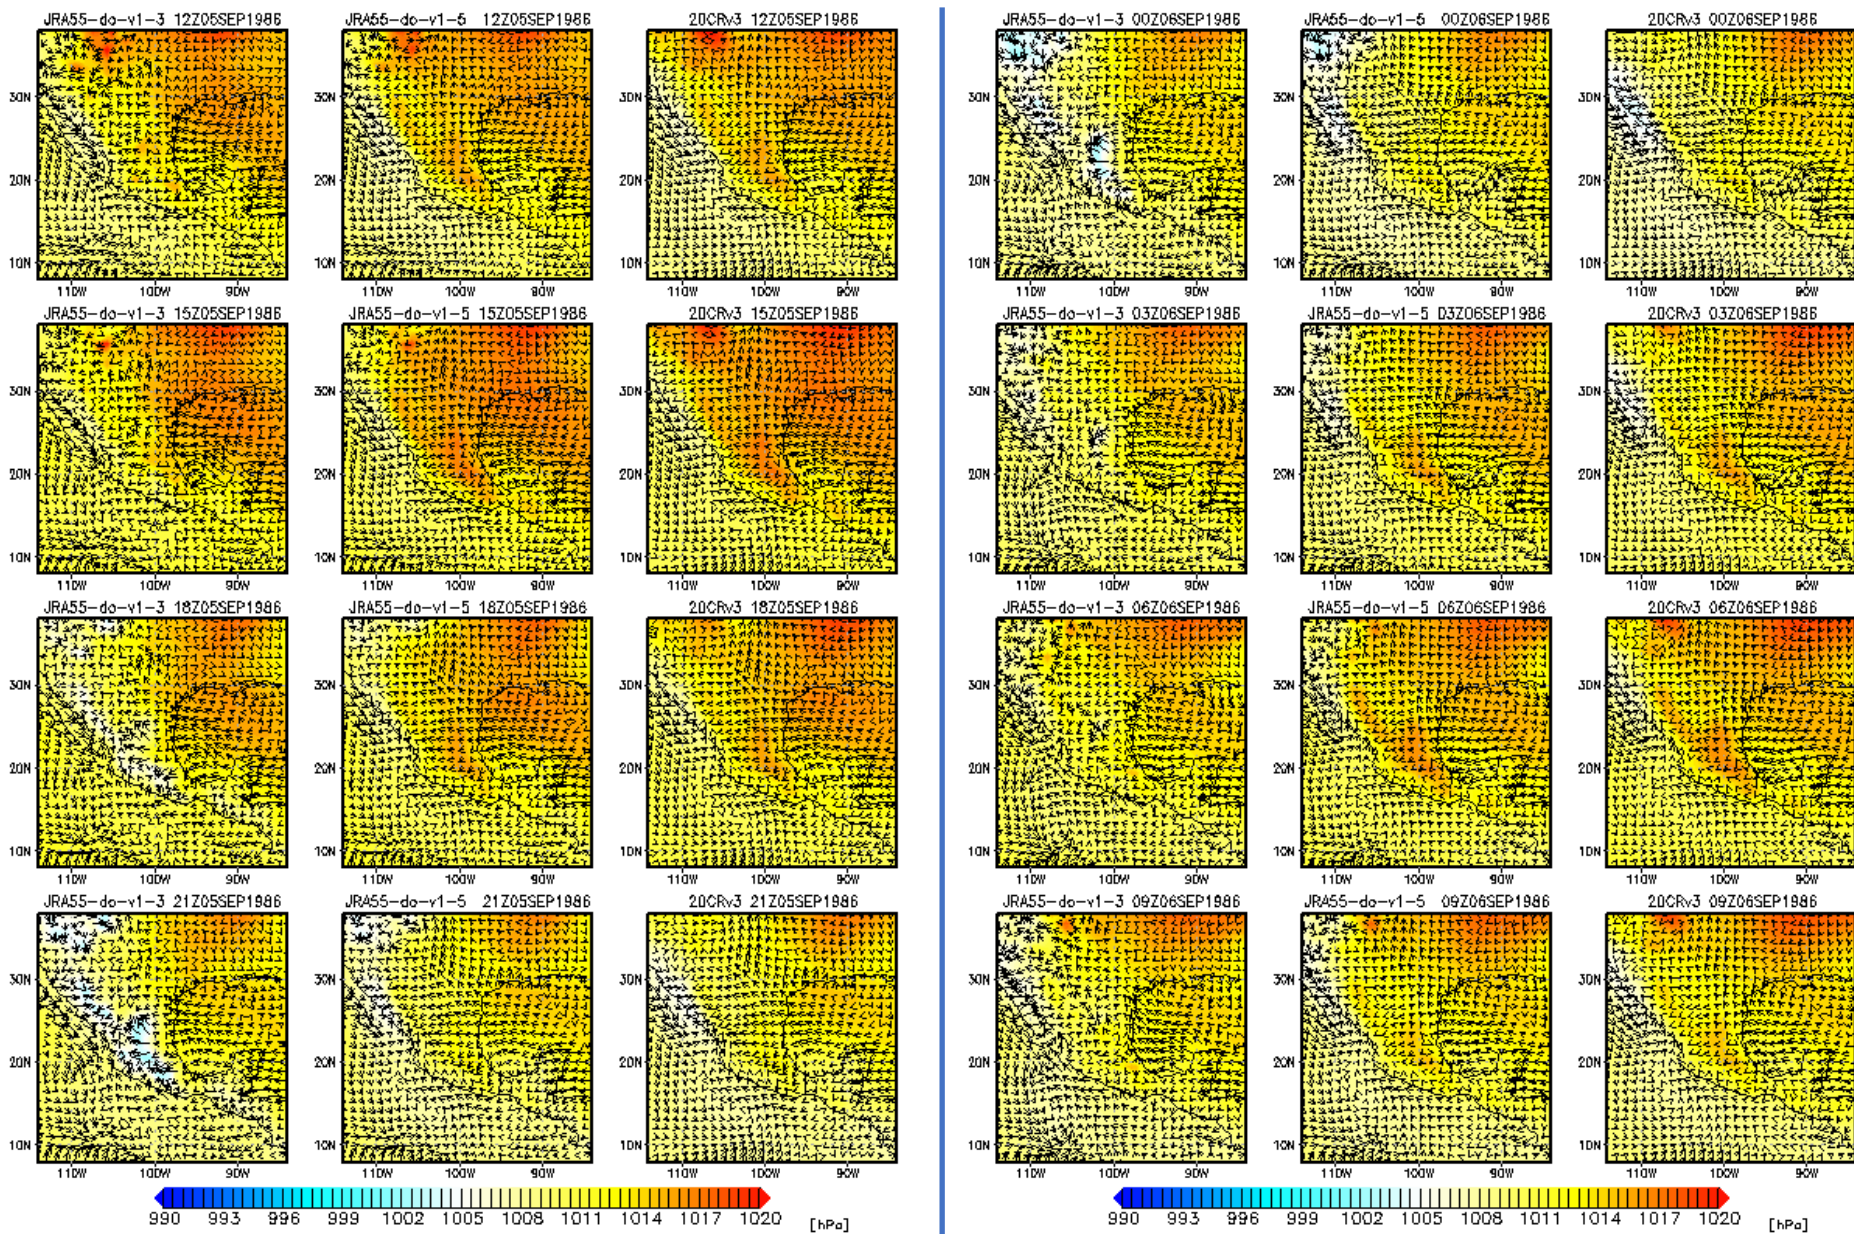

TC1986-07L