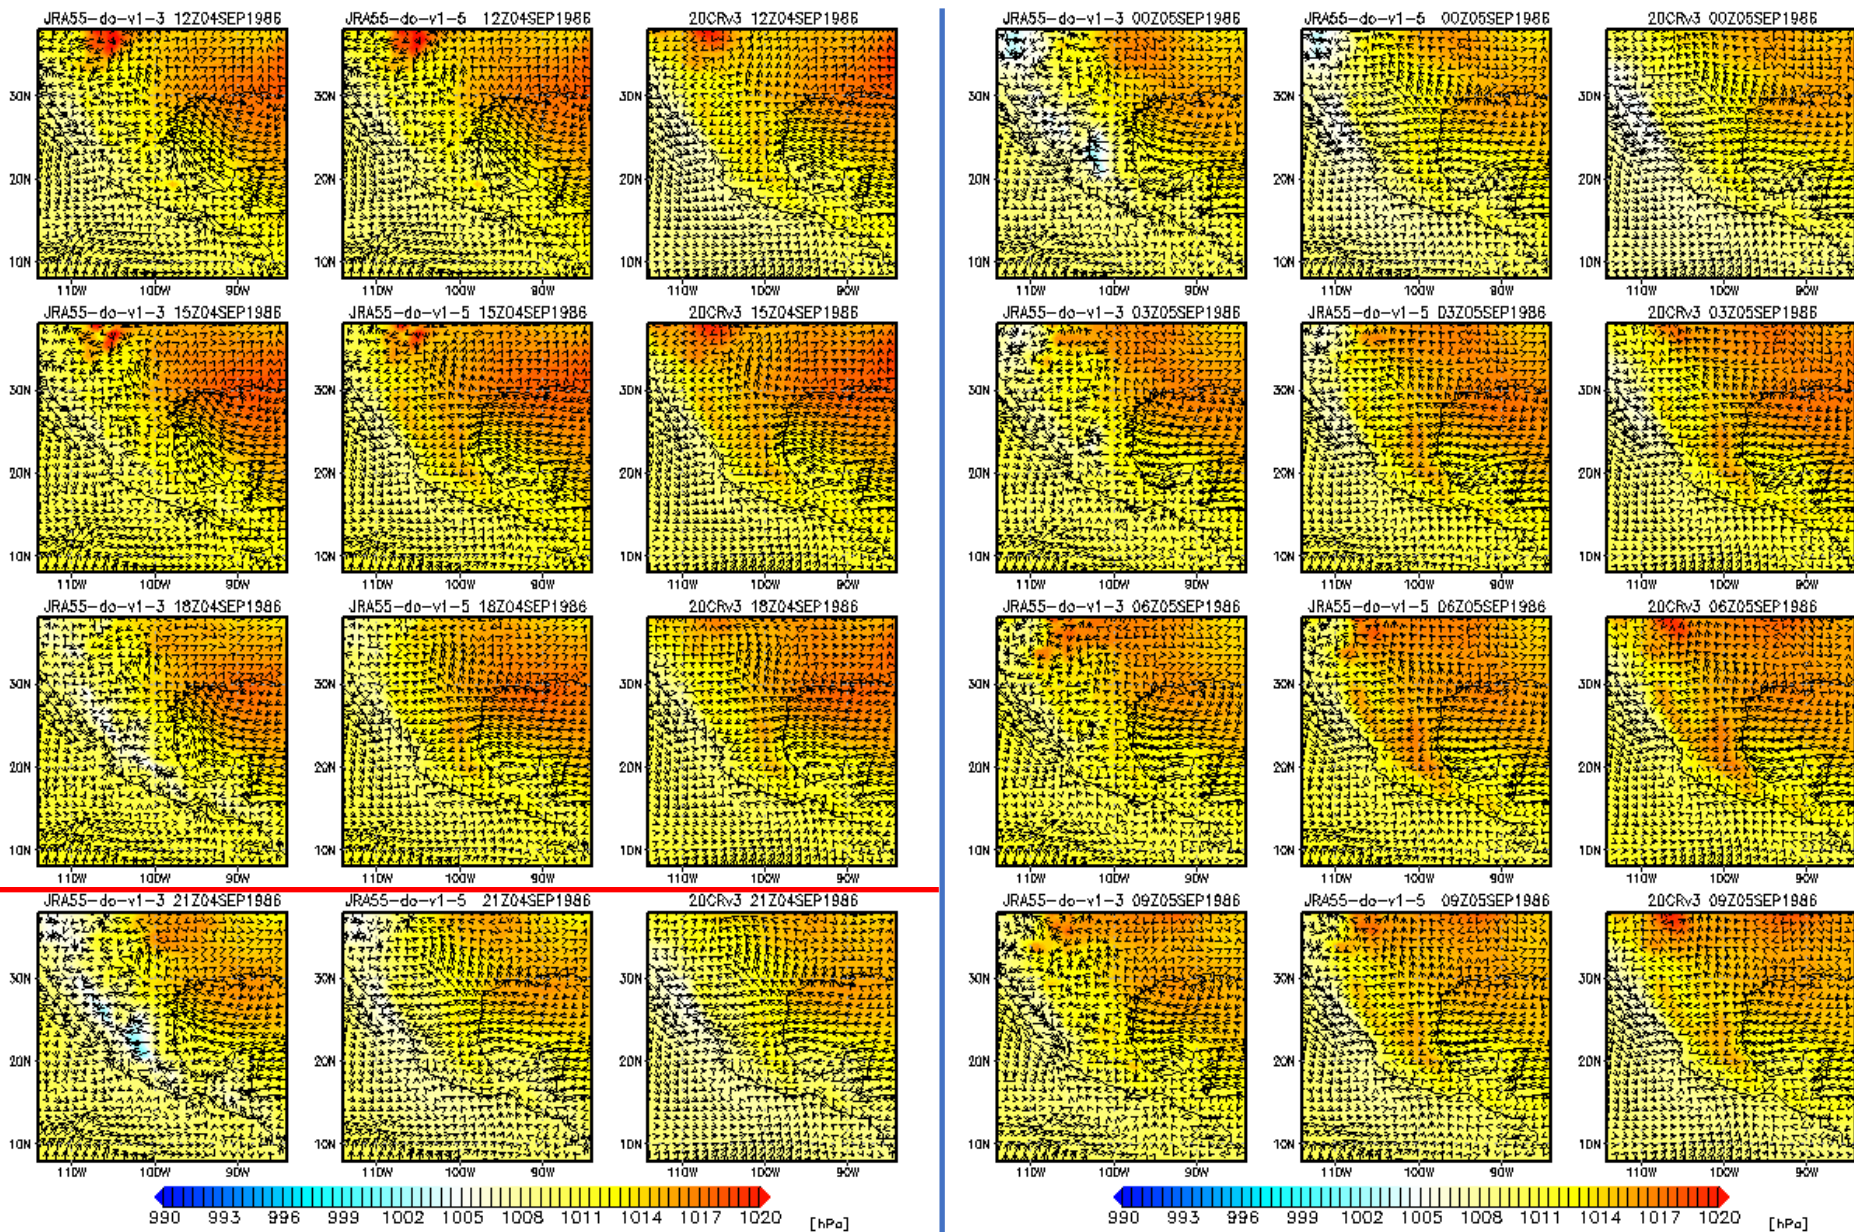

# TC1986-07L