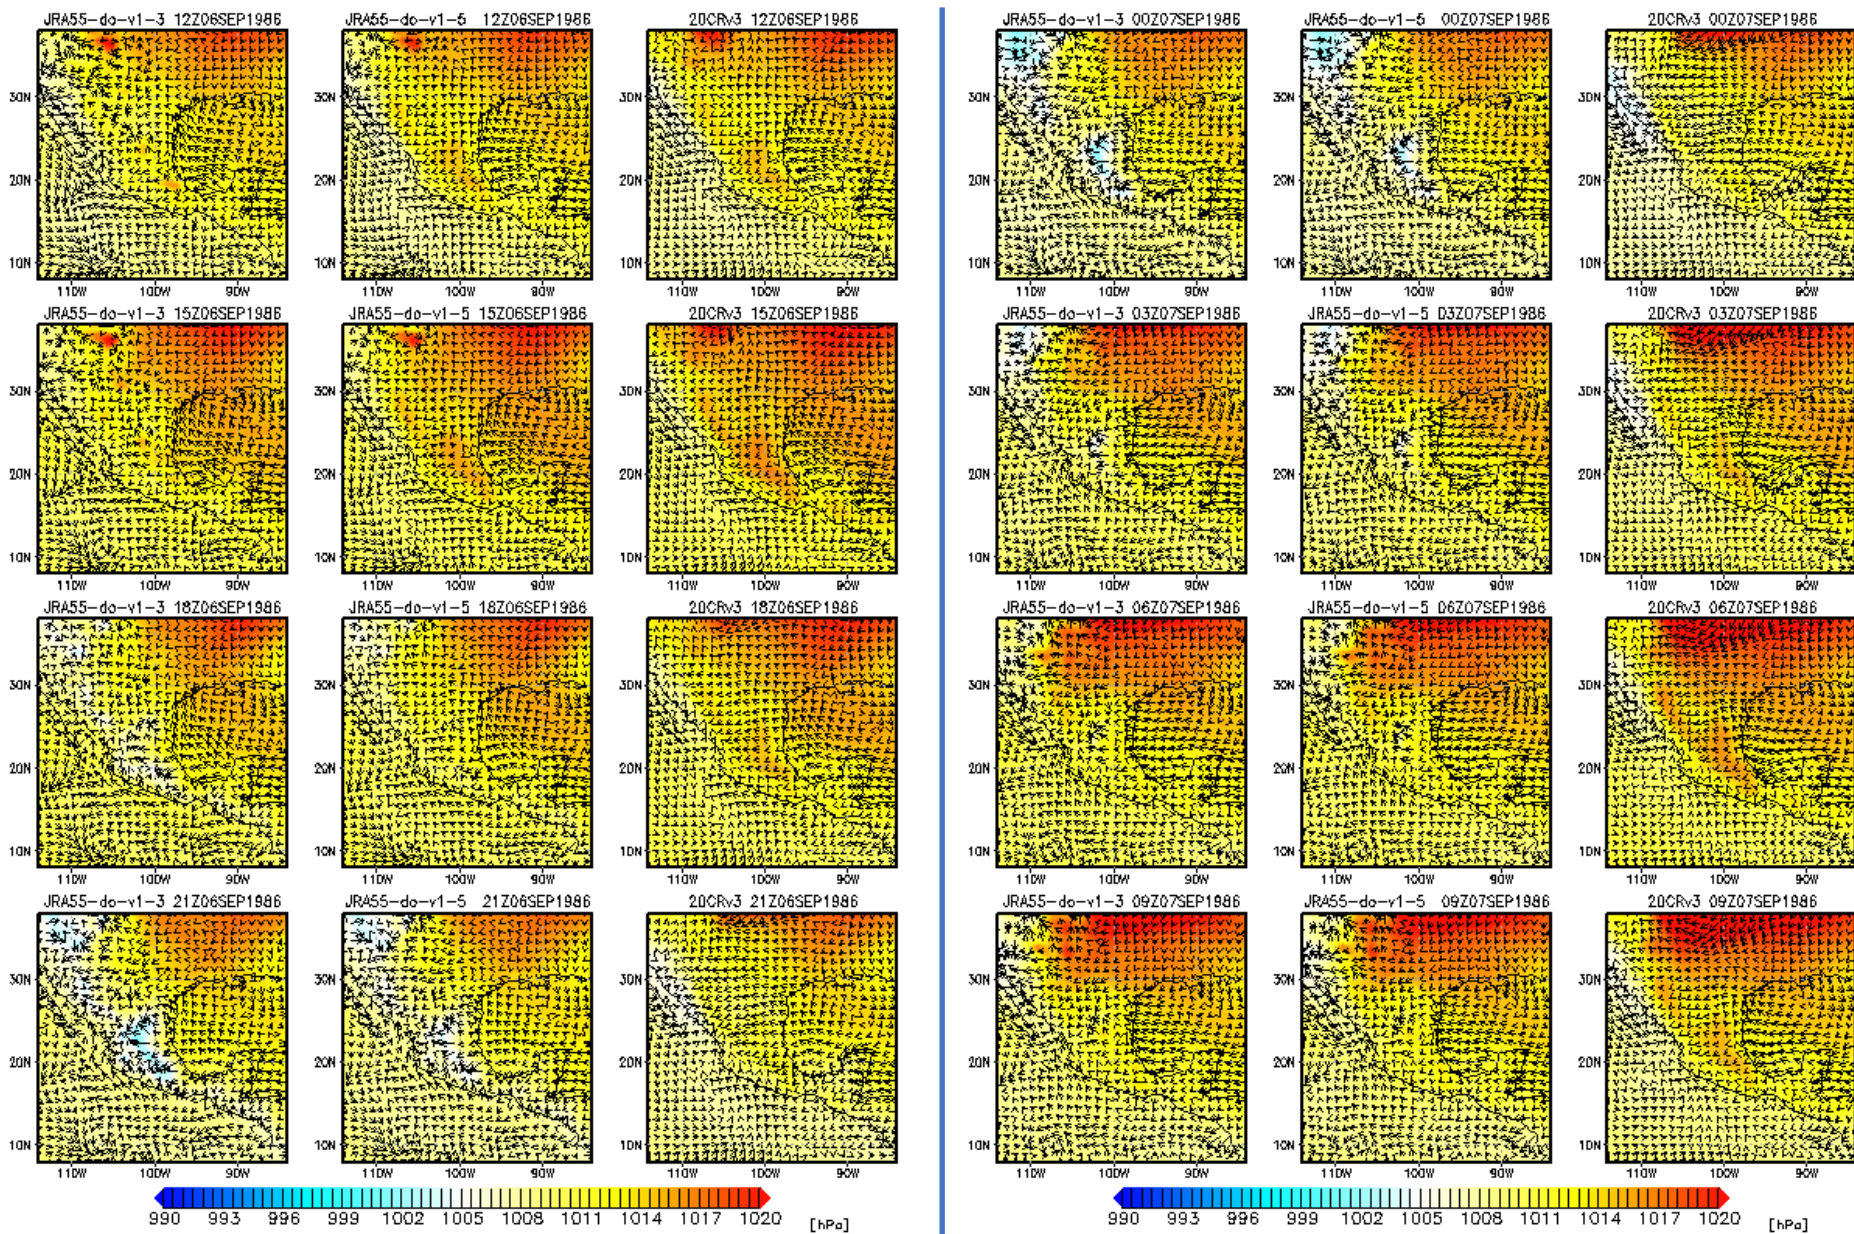

TC1986-07L