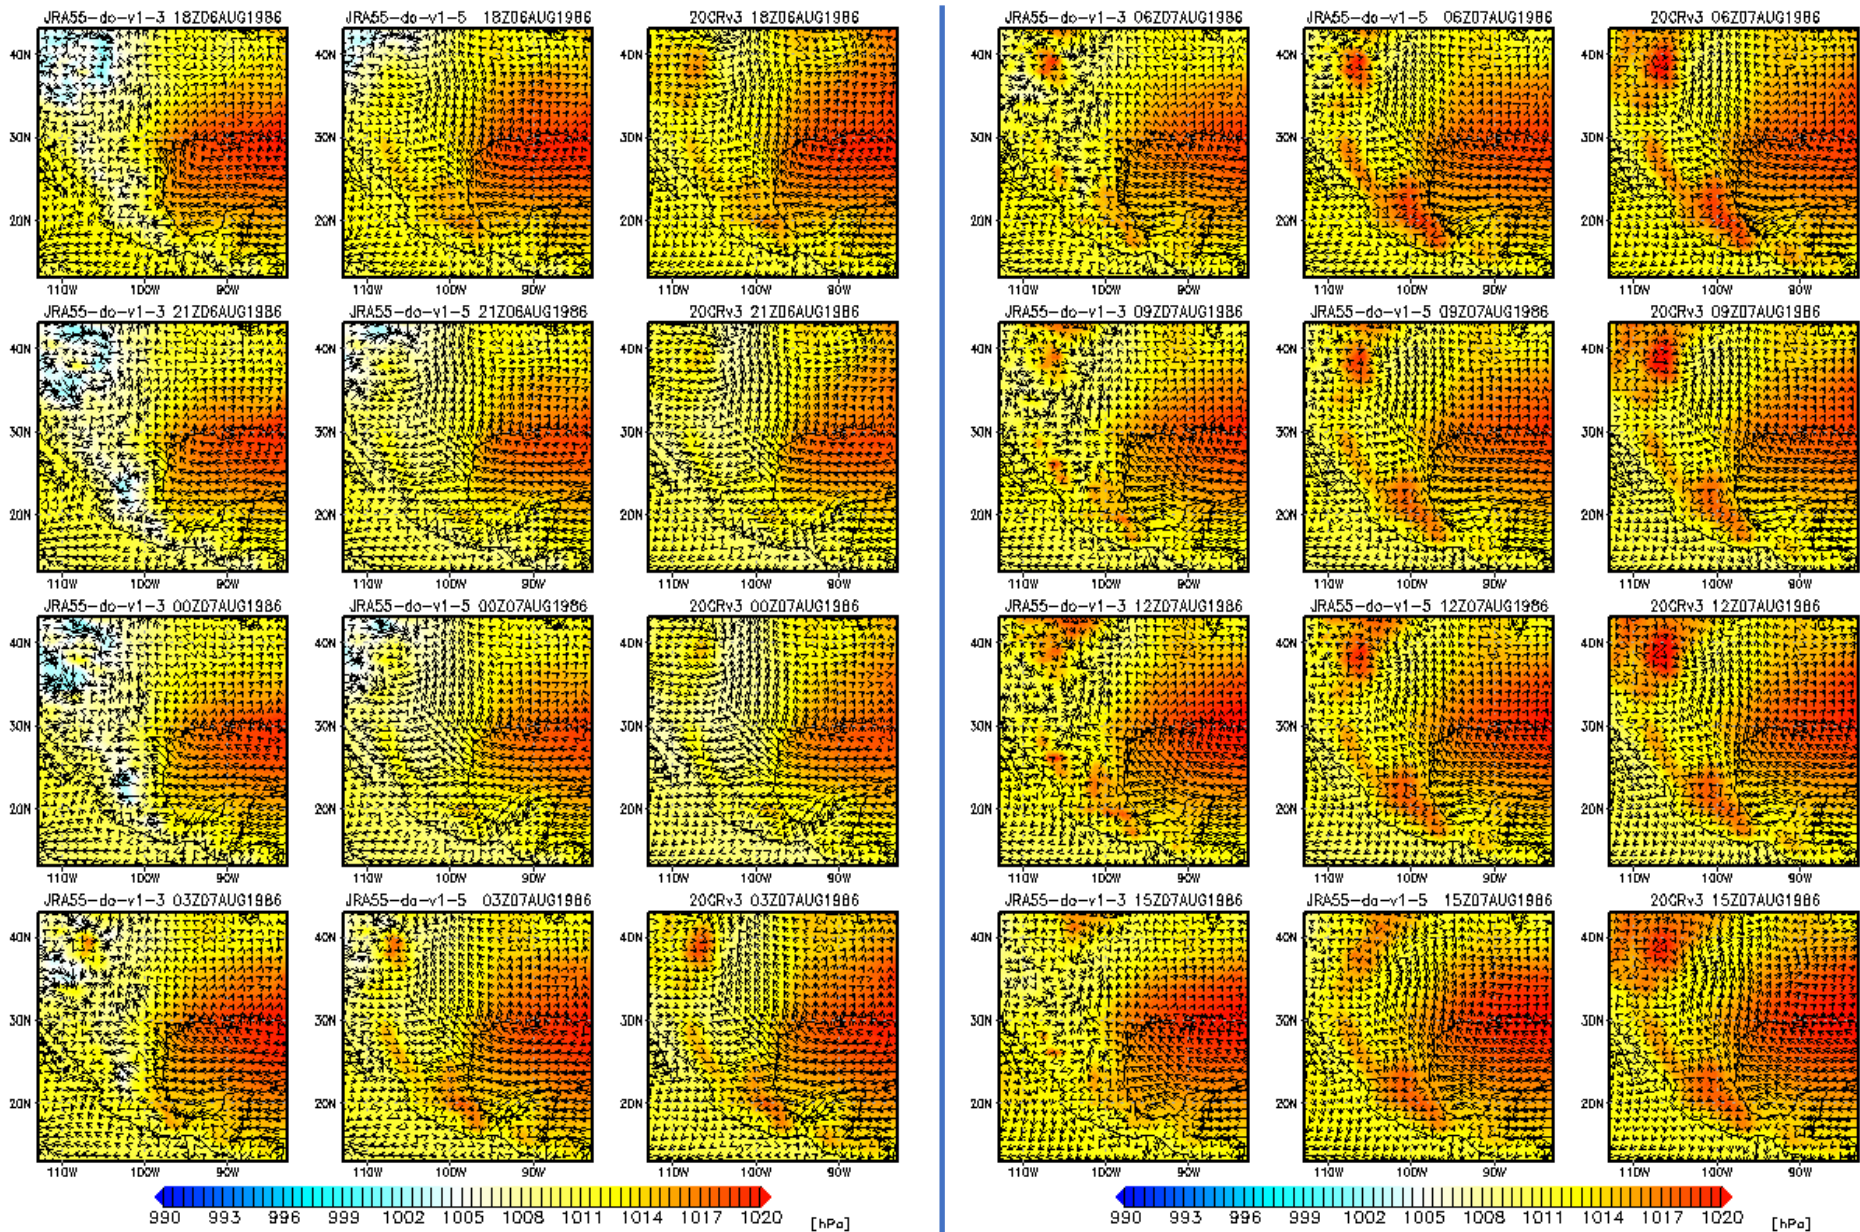

# TC1986-04L