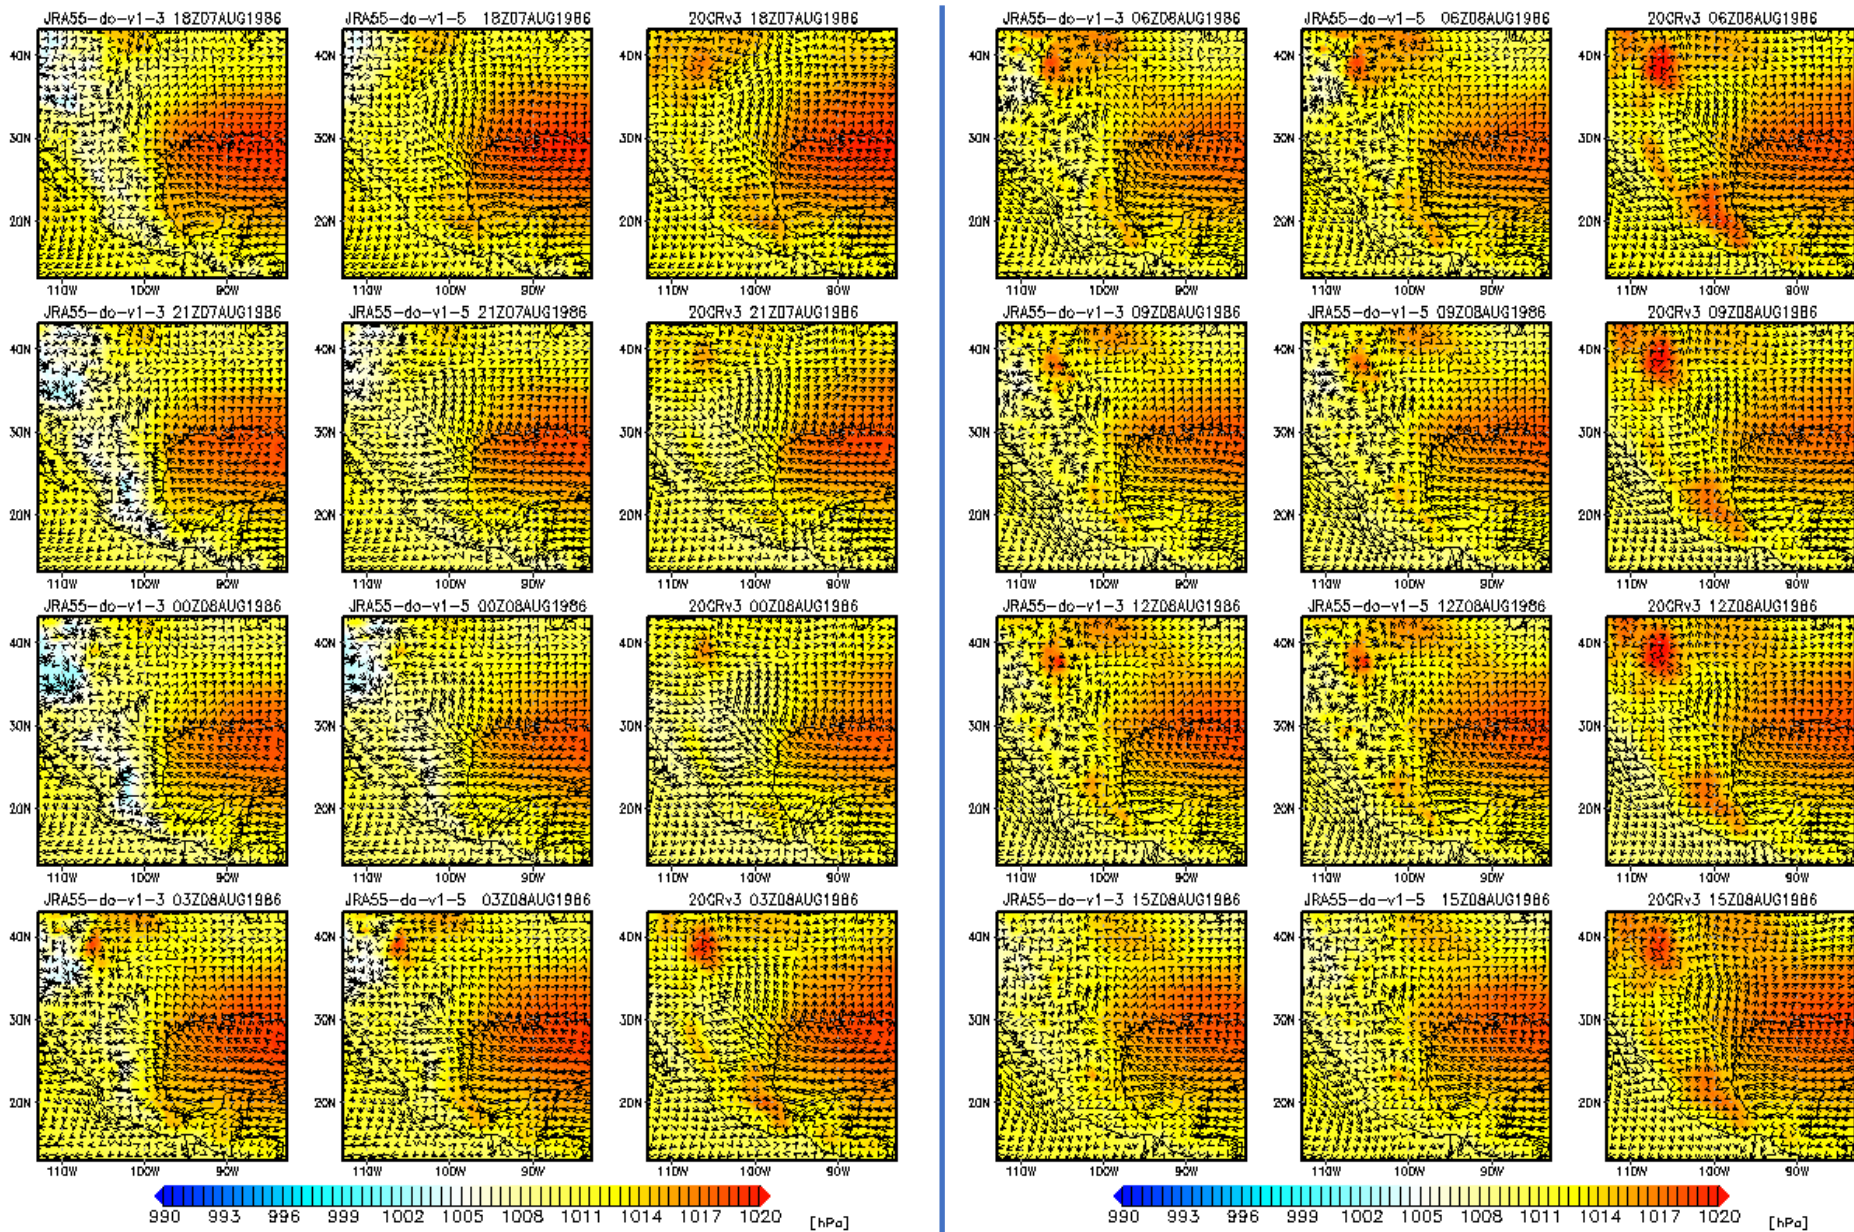

TC1986-04L