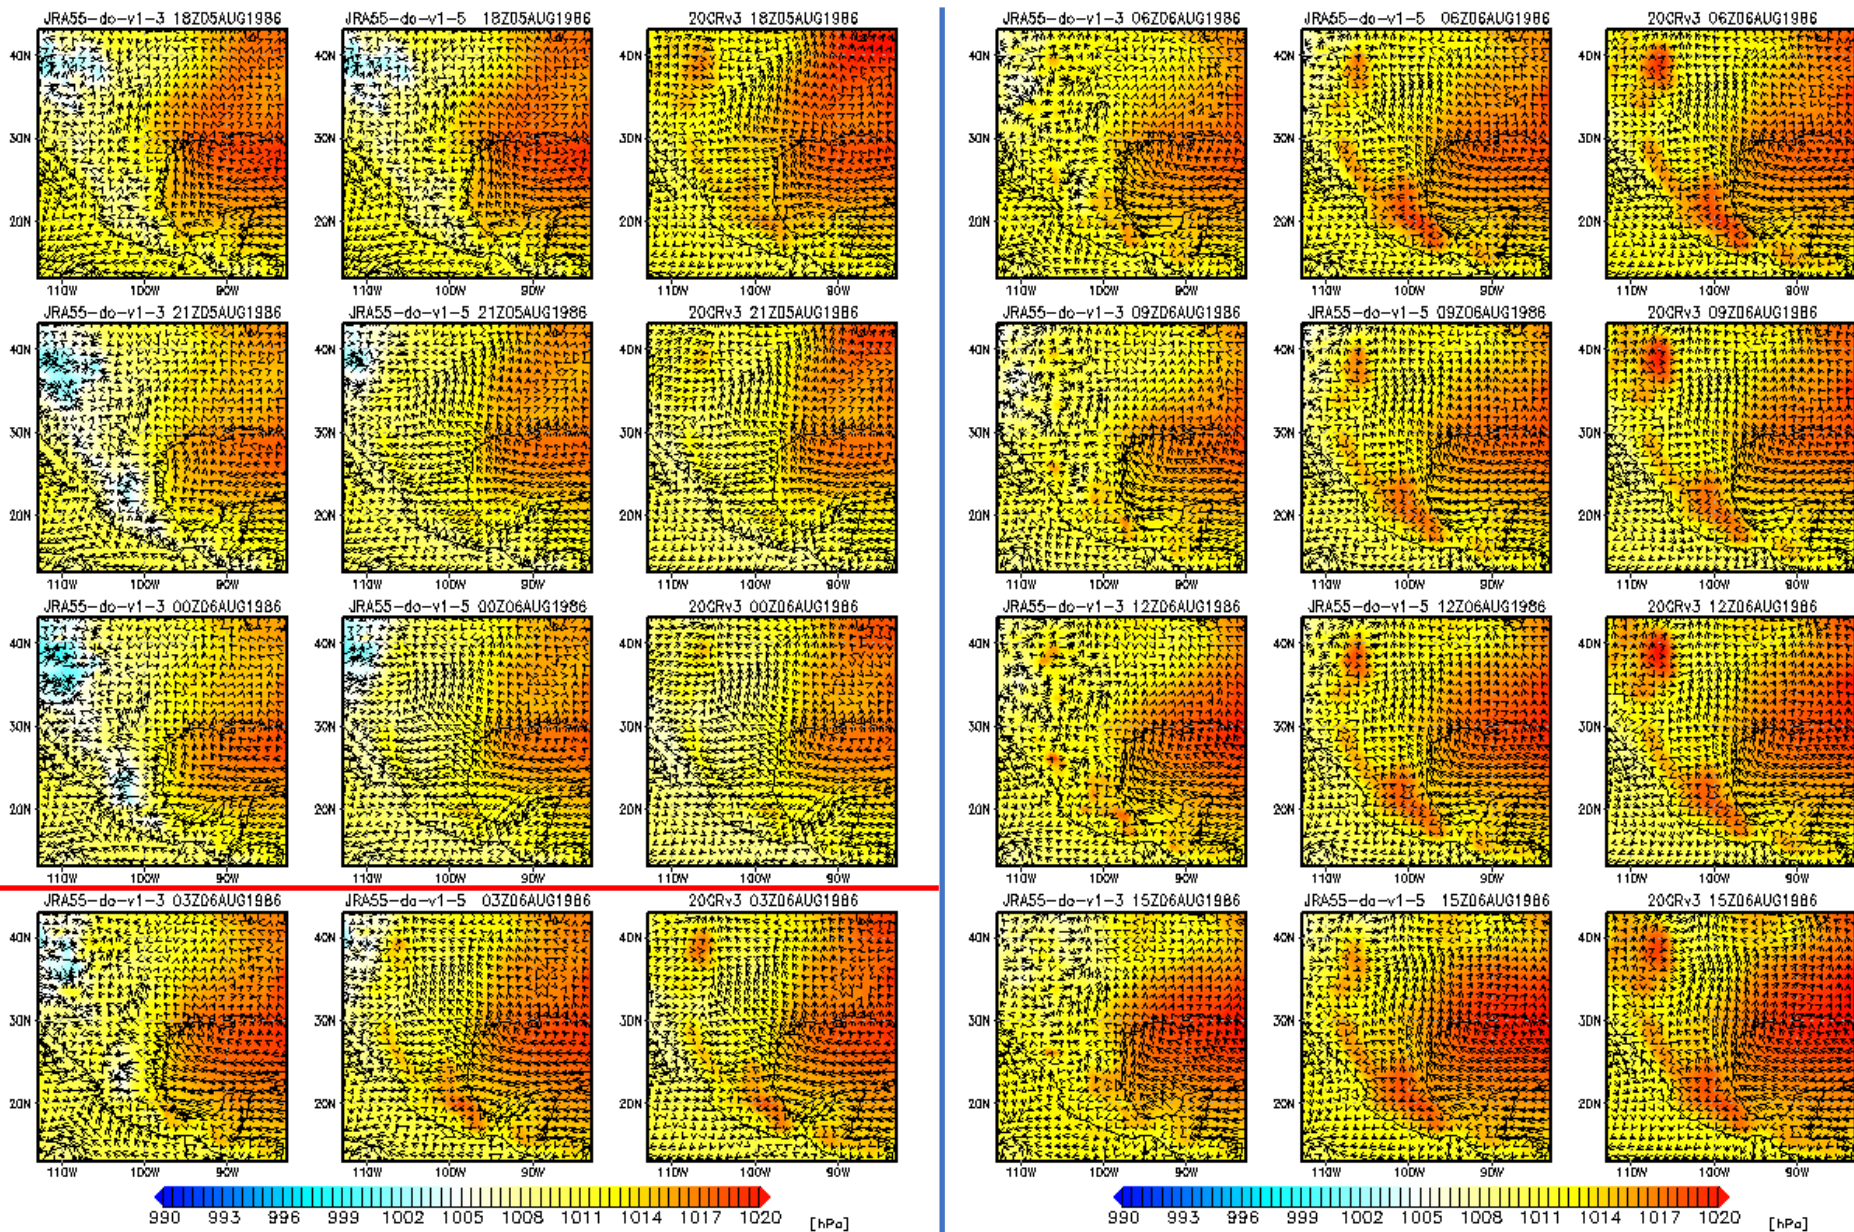

# TC1986-04L