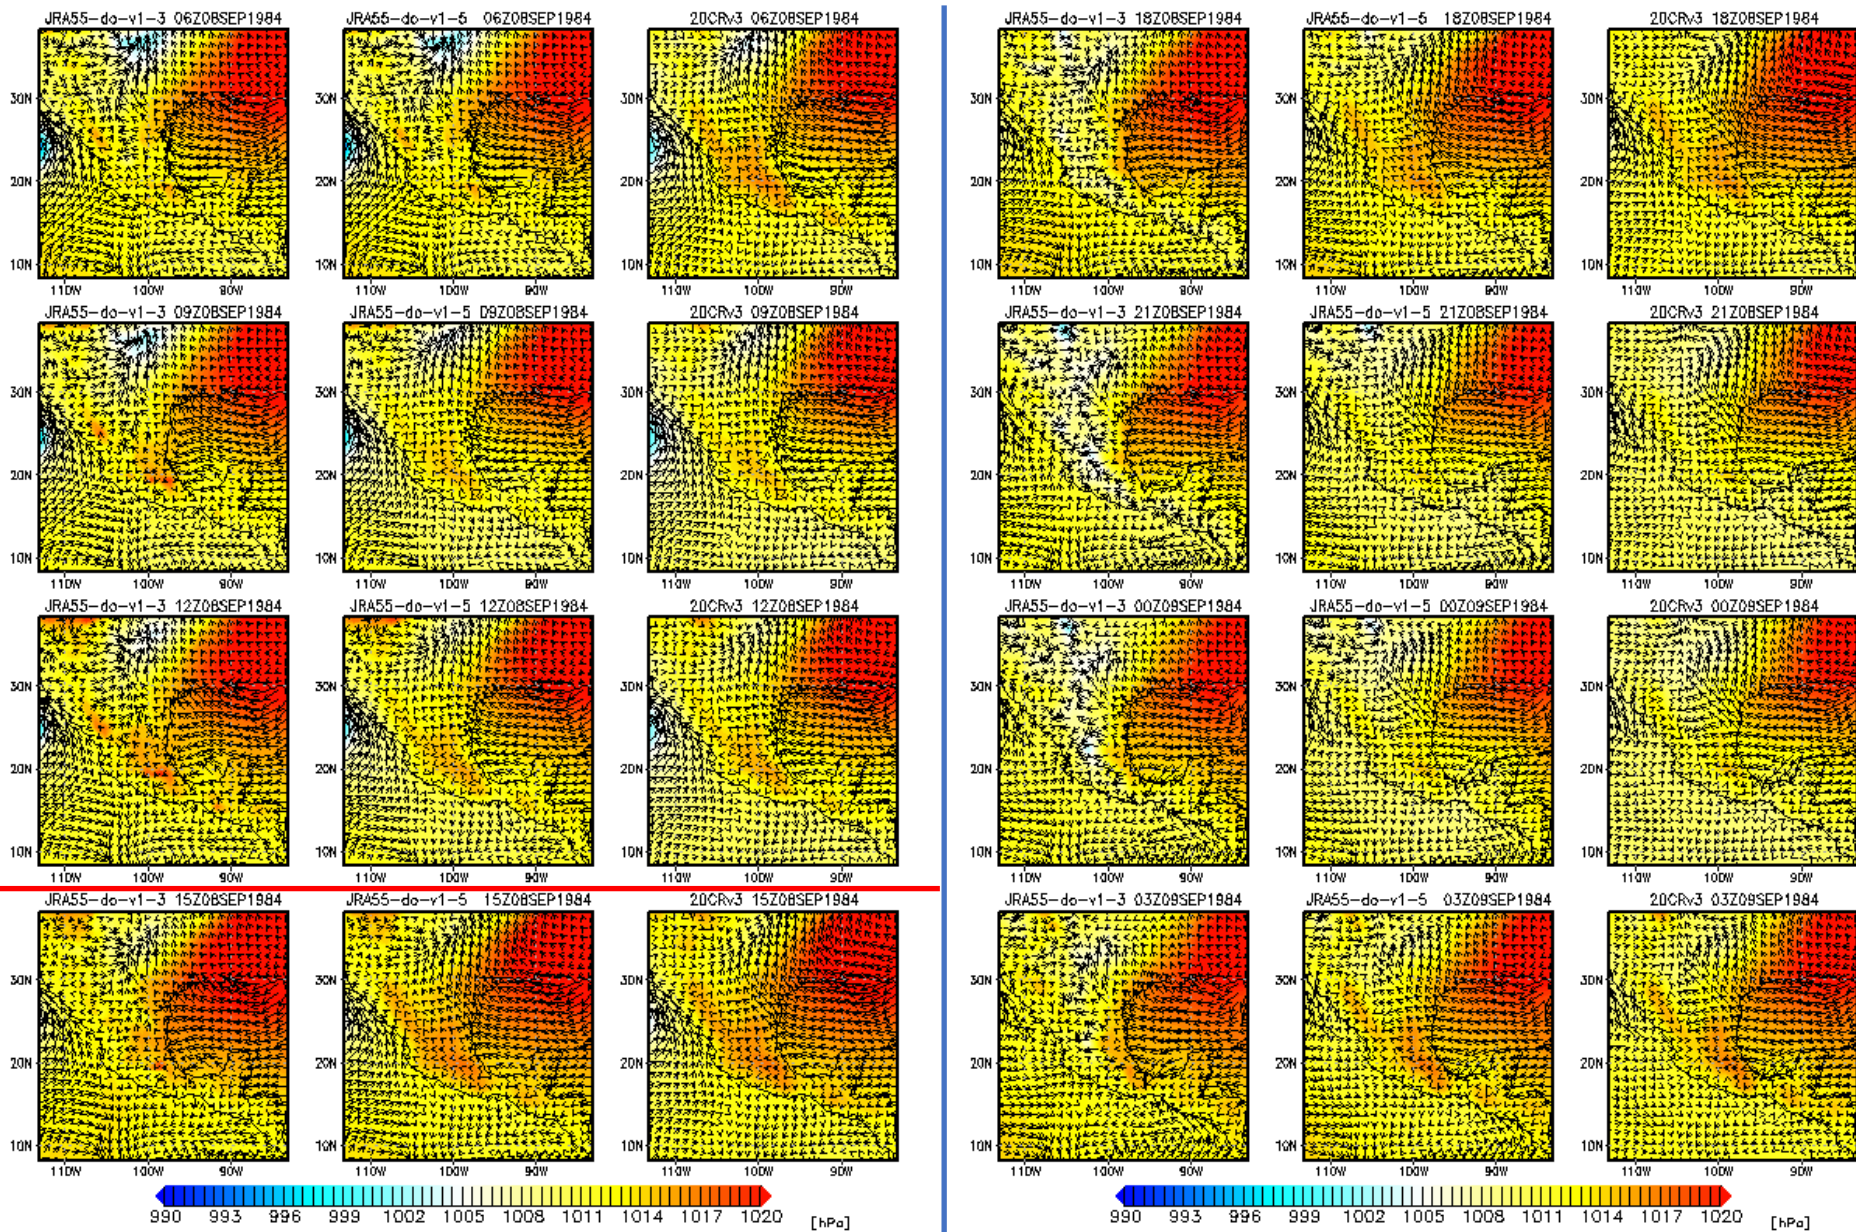

# TC1984-09L