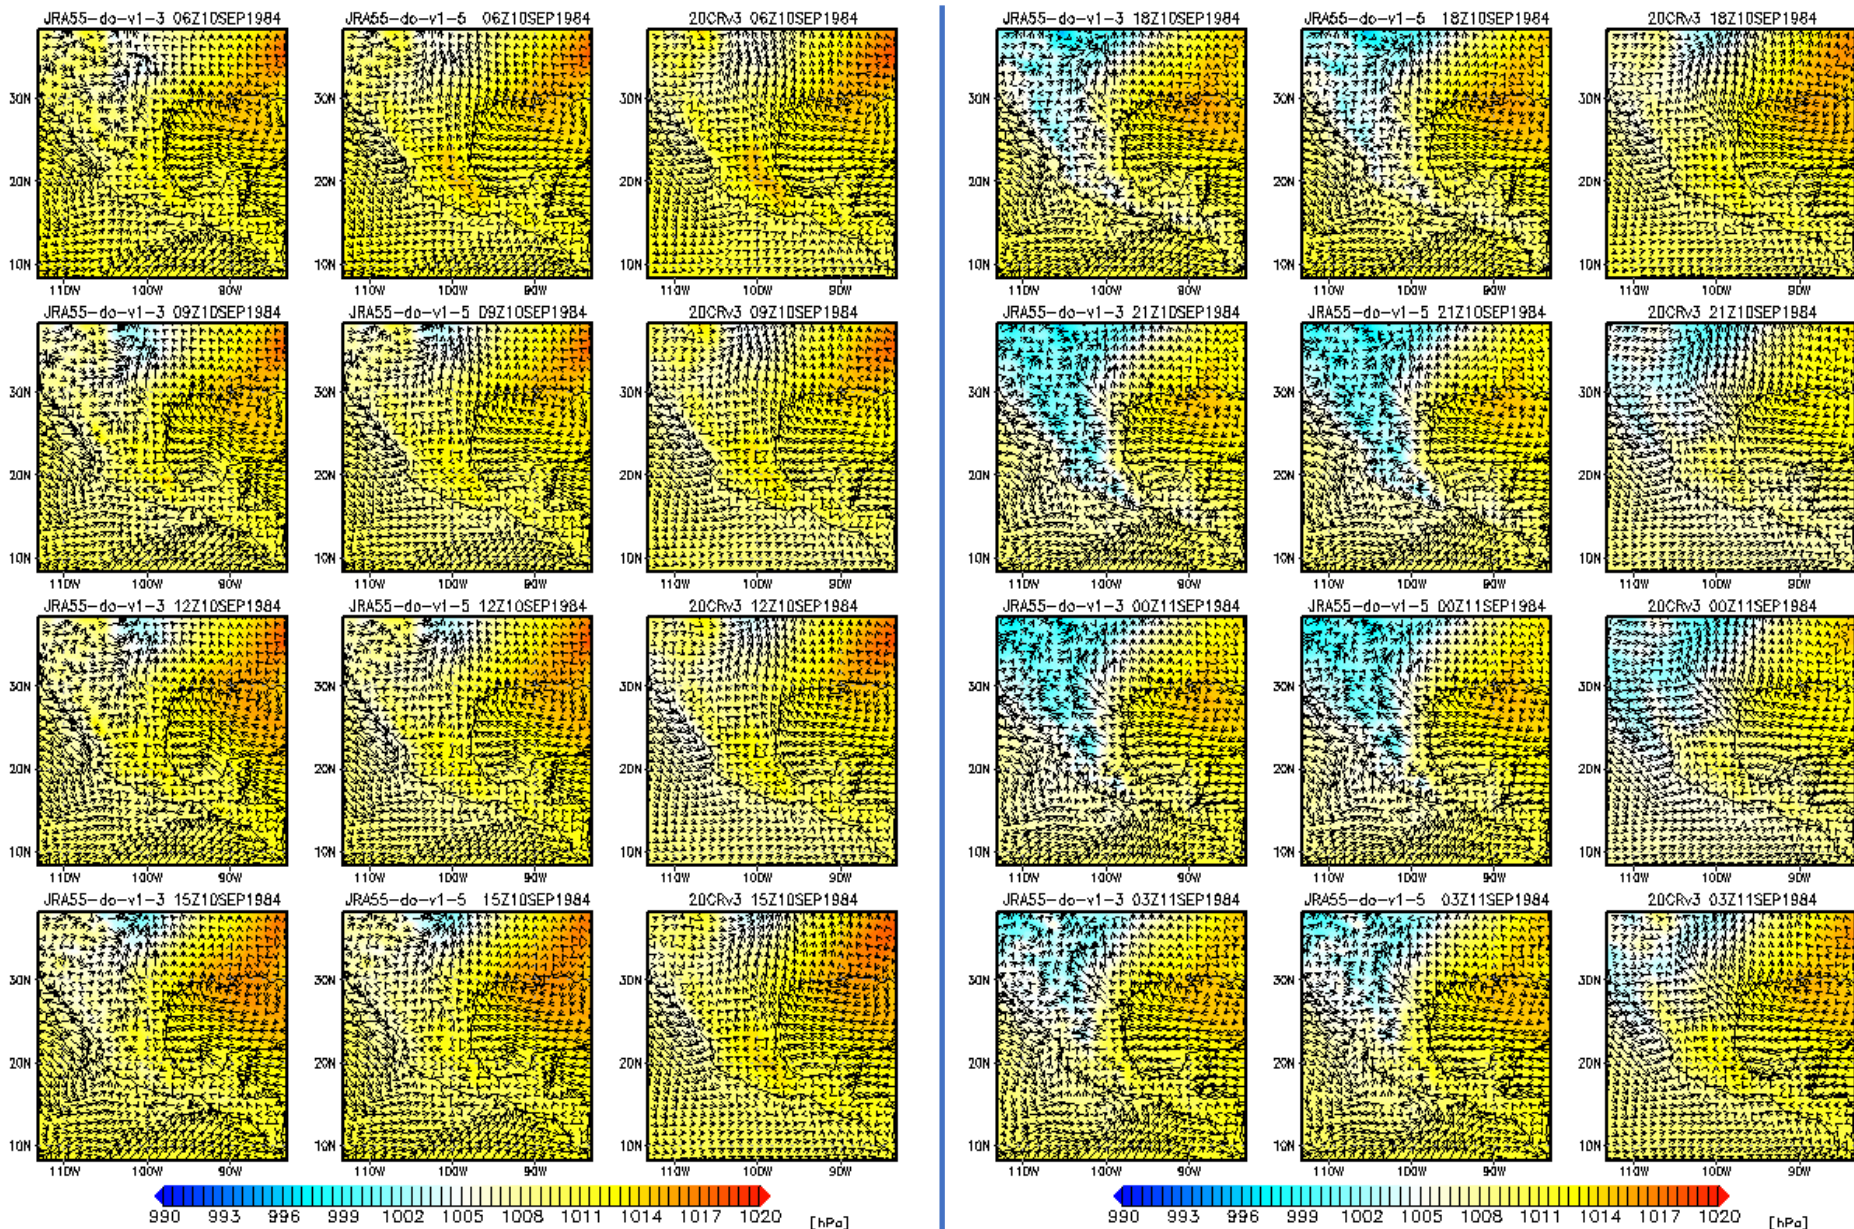

TC1984-09L