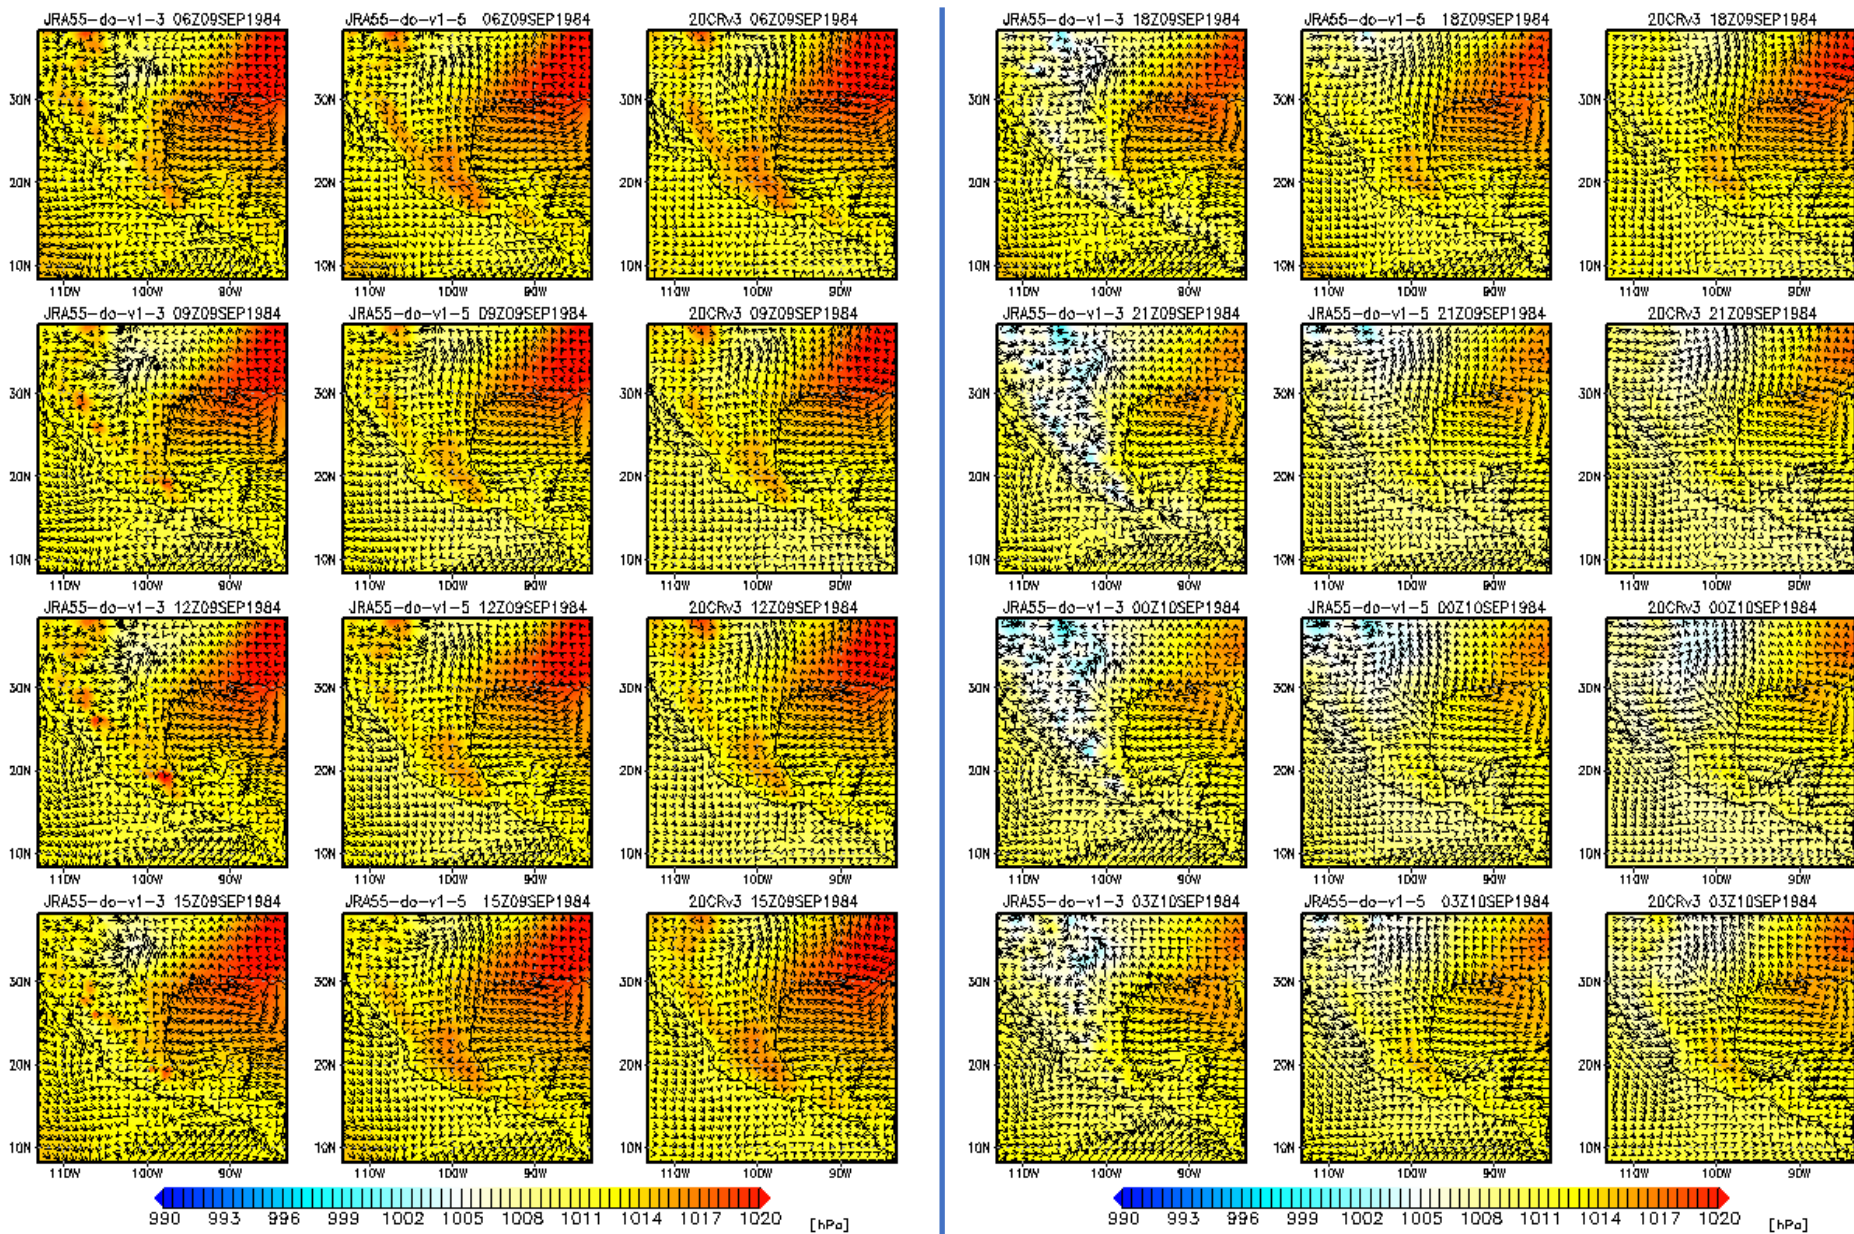

TC1984-09L