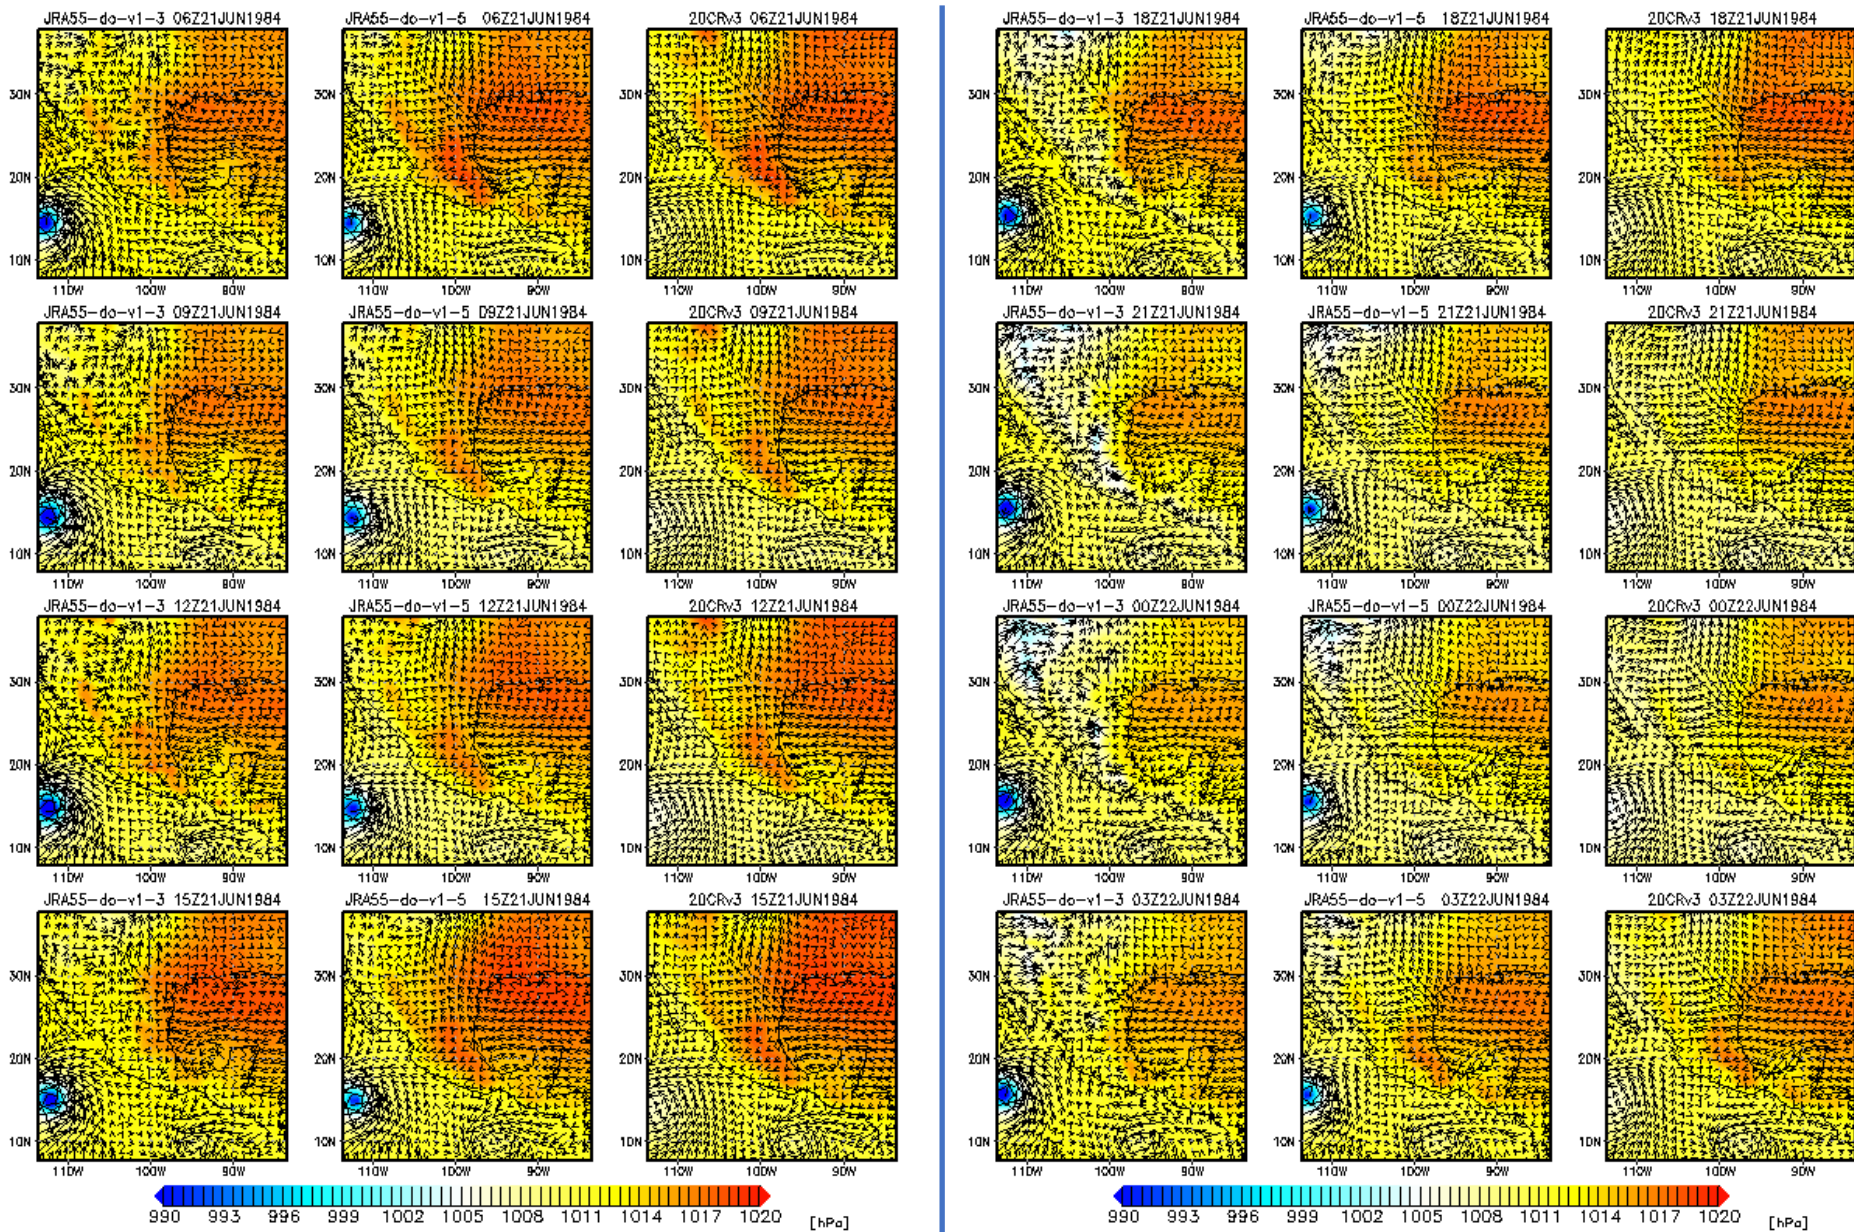

# TC1984-02L