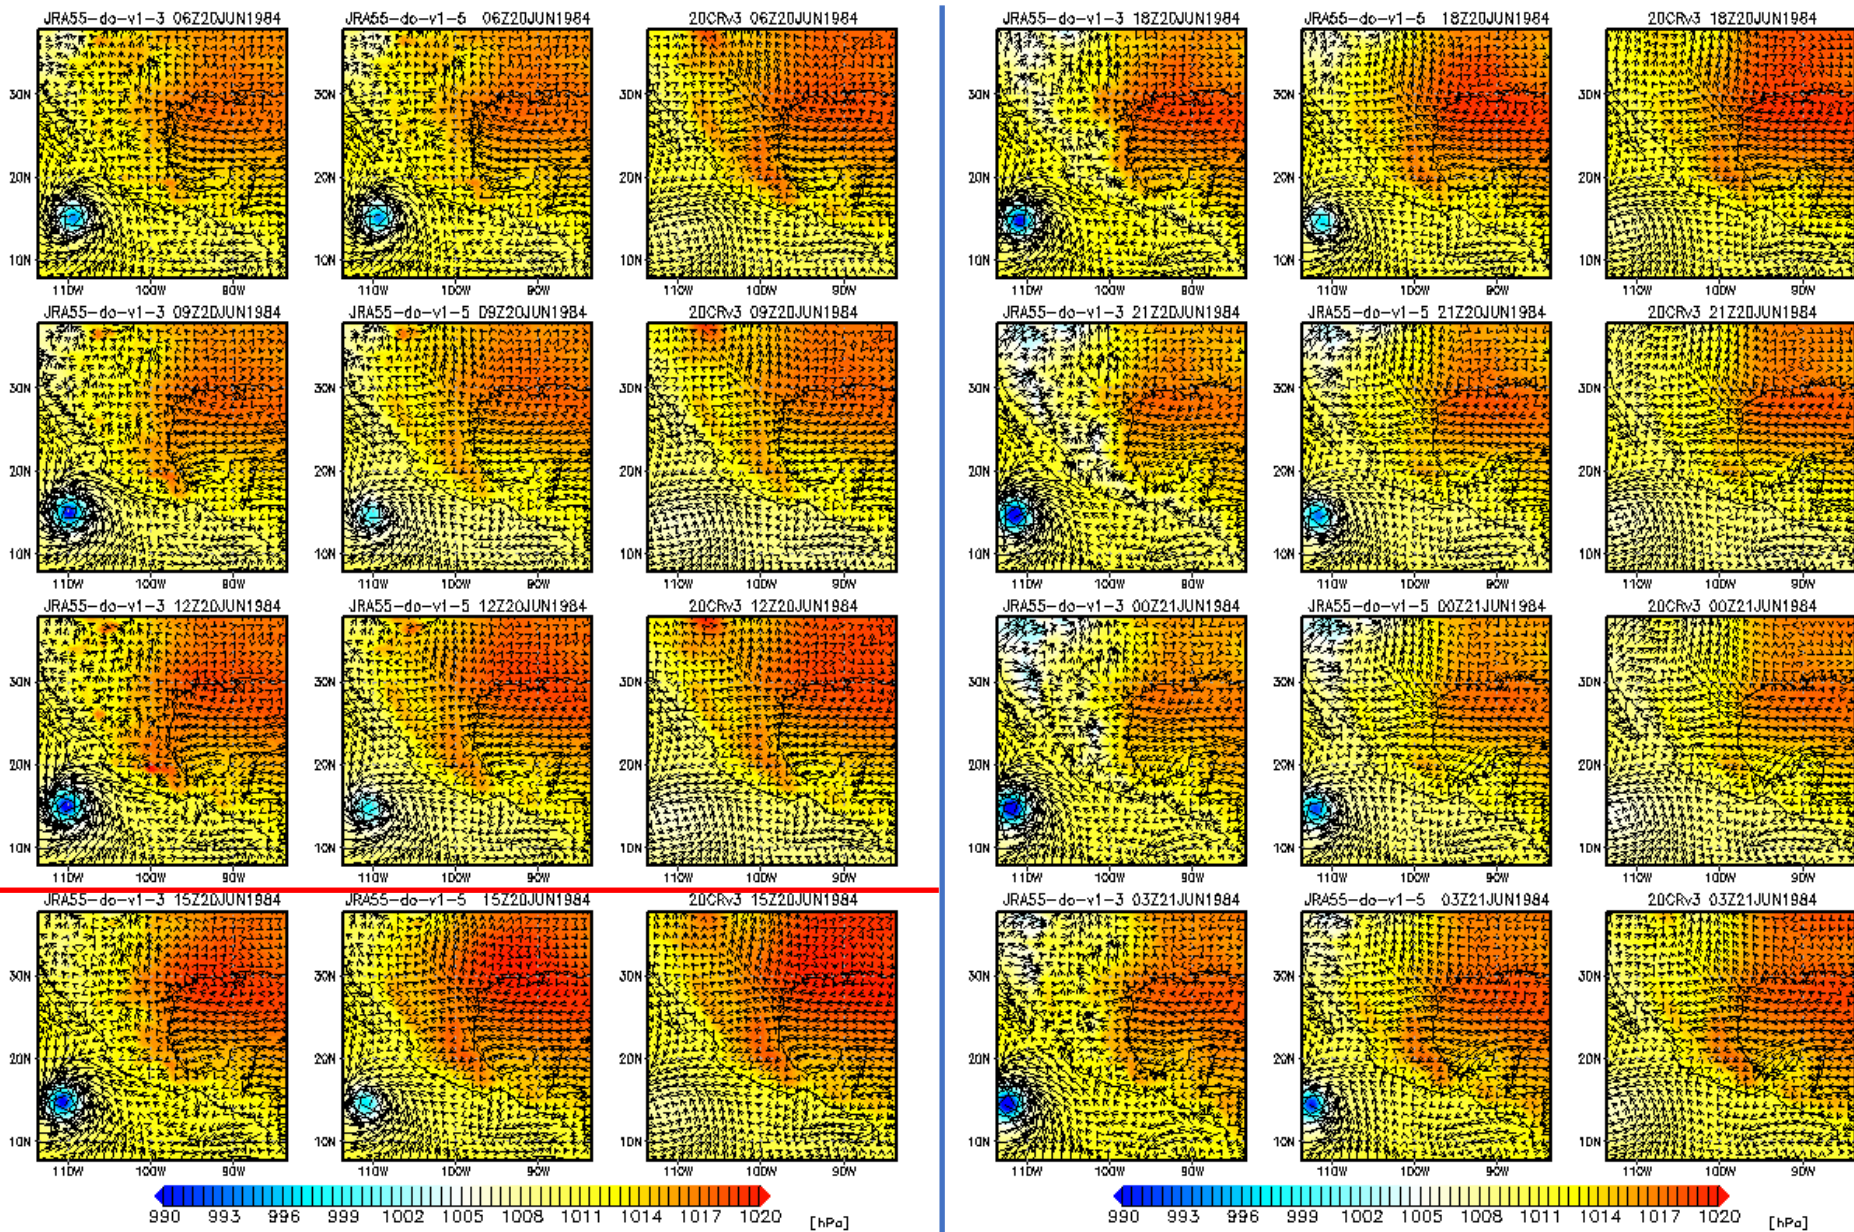

# TC1984-02L