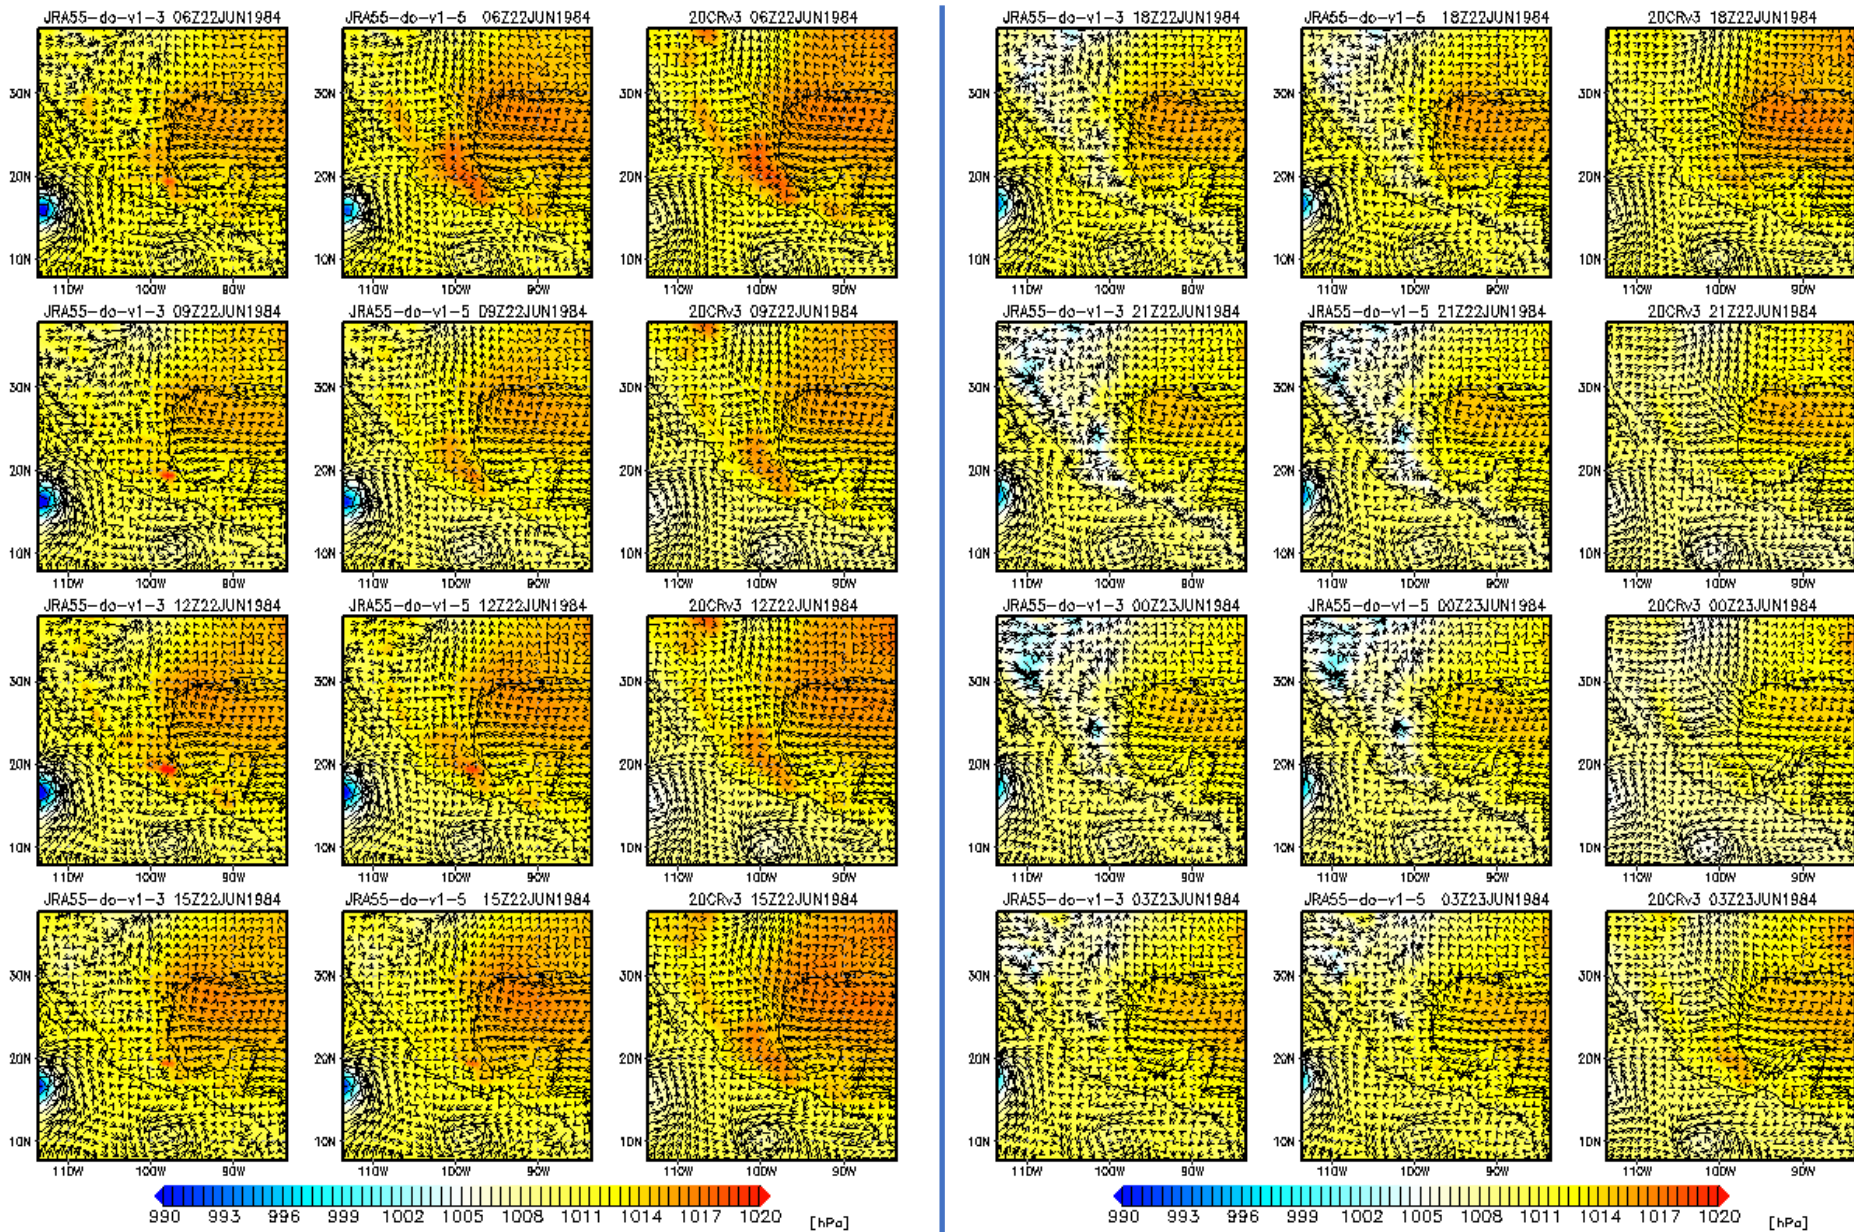

# TC1984-02L