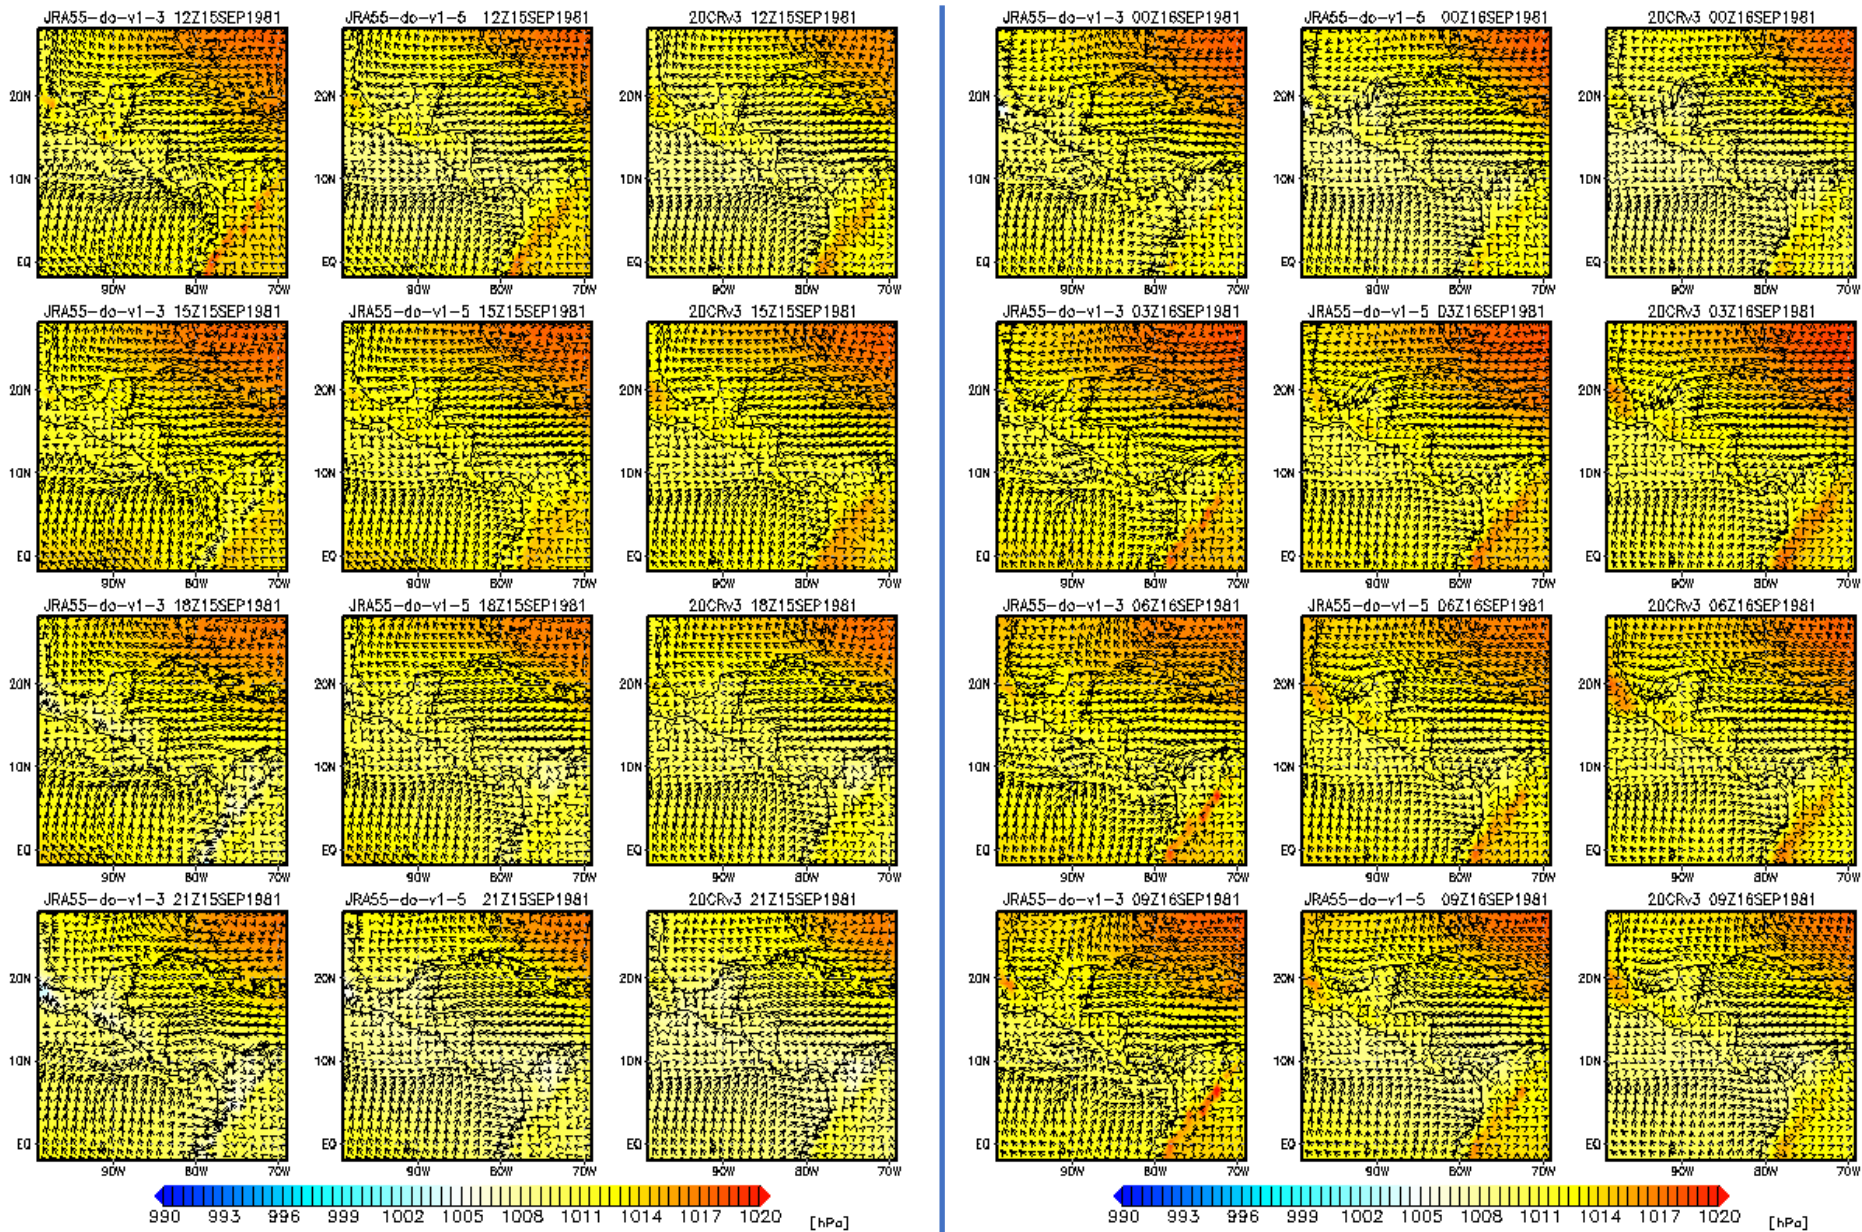

# TC1981-17L