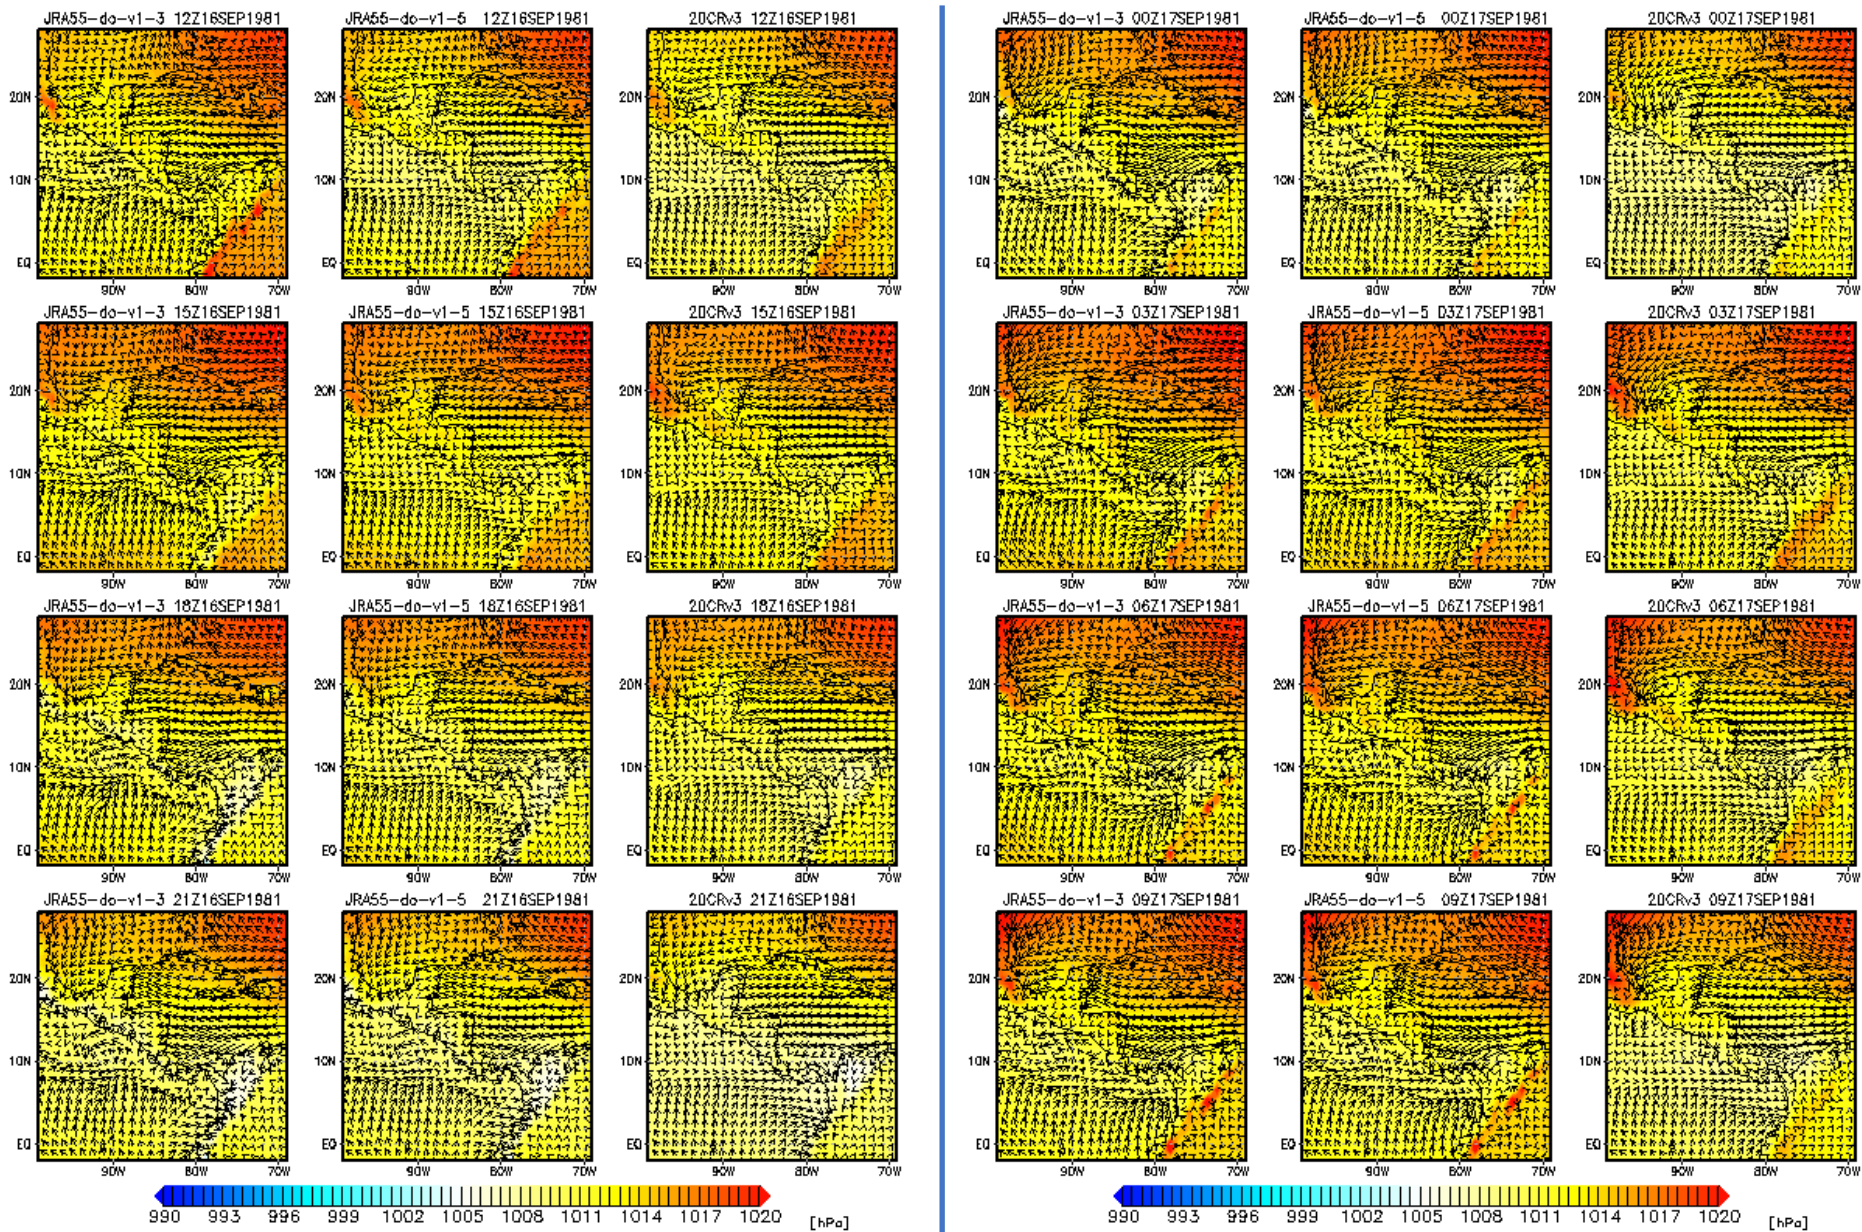

TC1981-17L