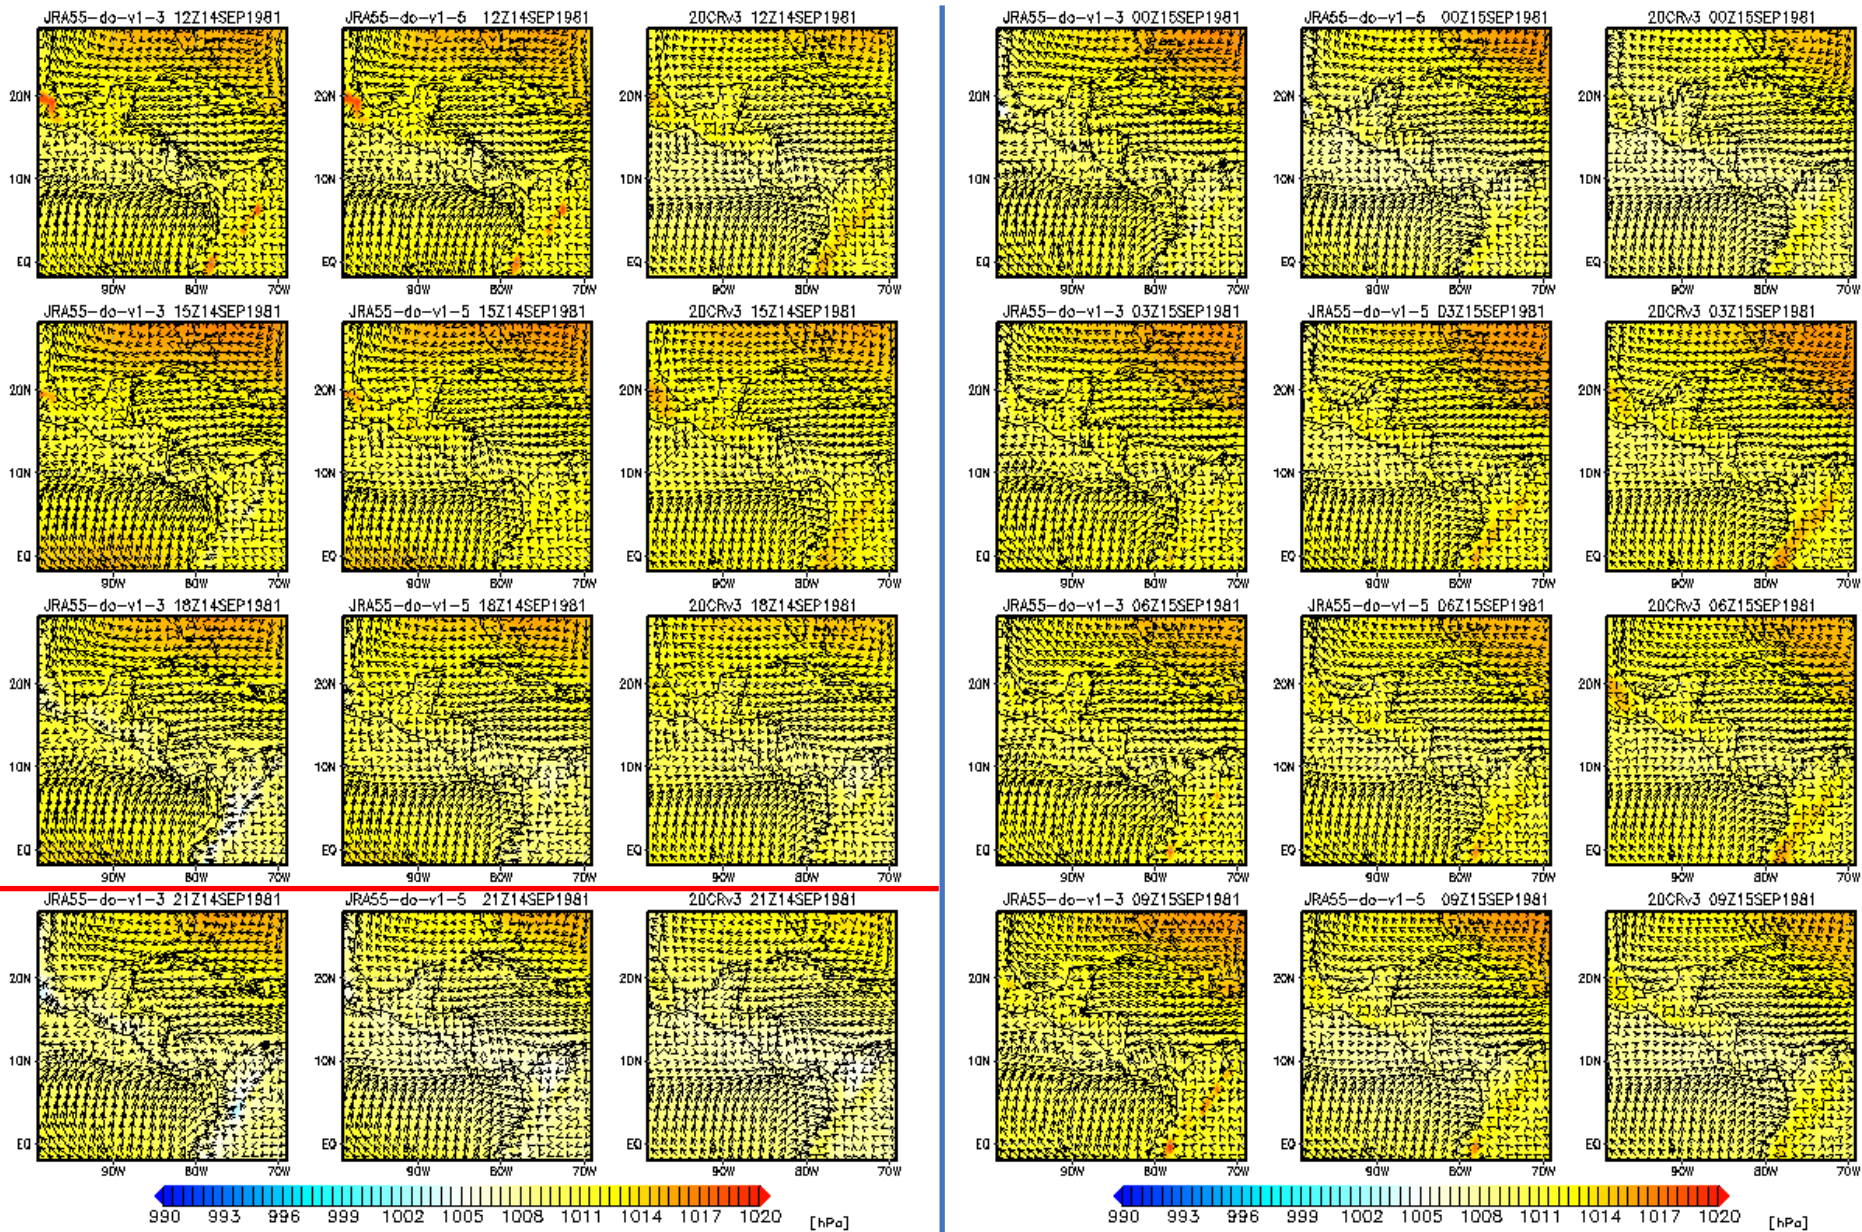

# TC1981-17L