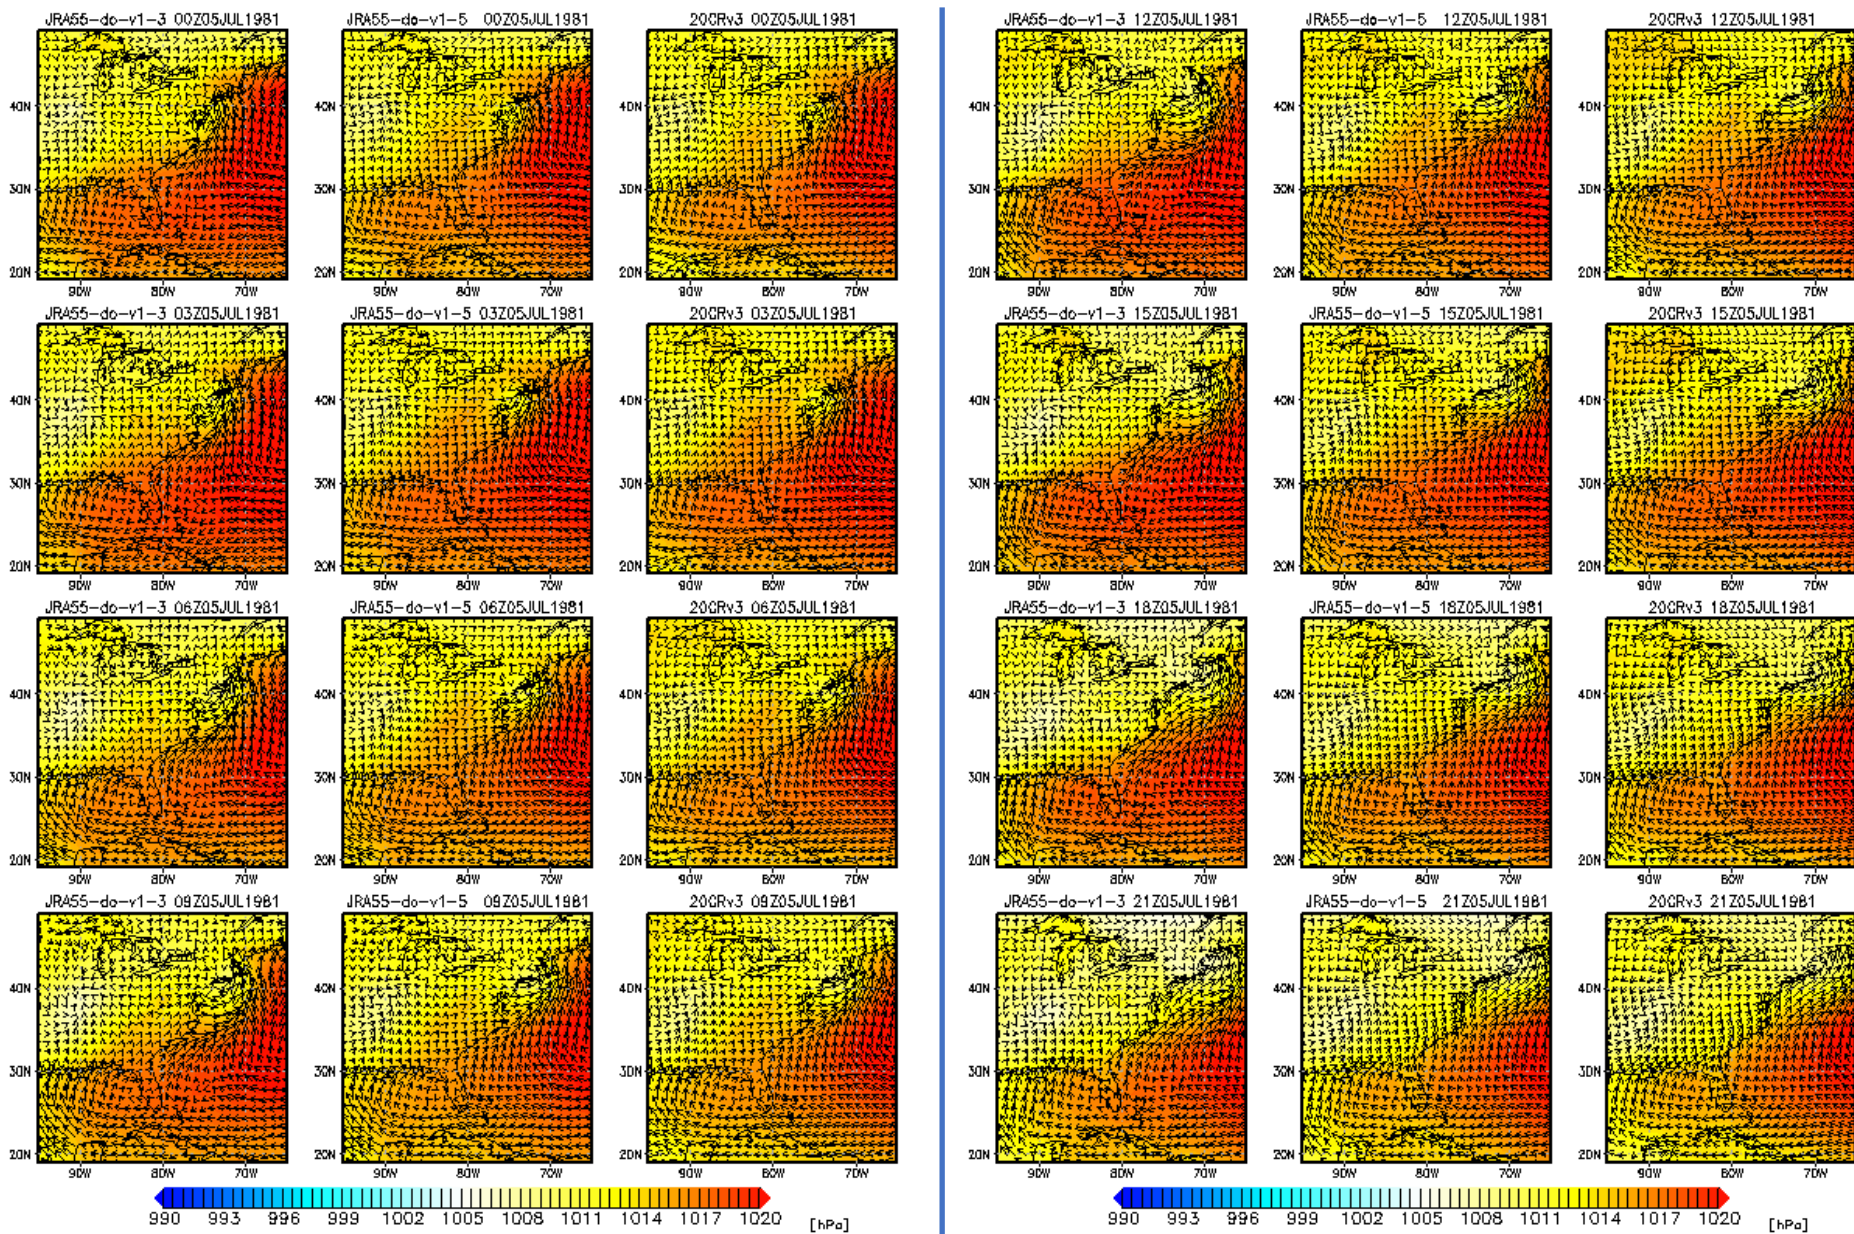

TC1981-07L