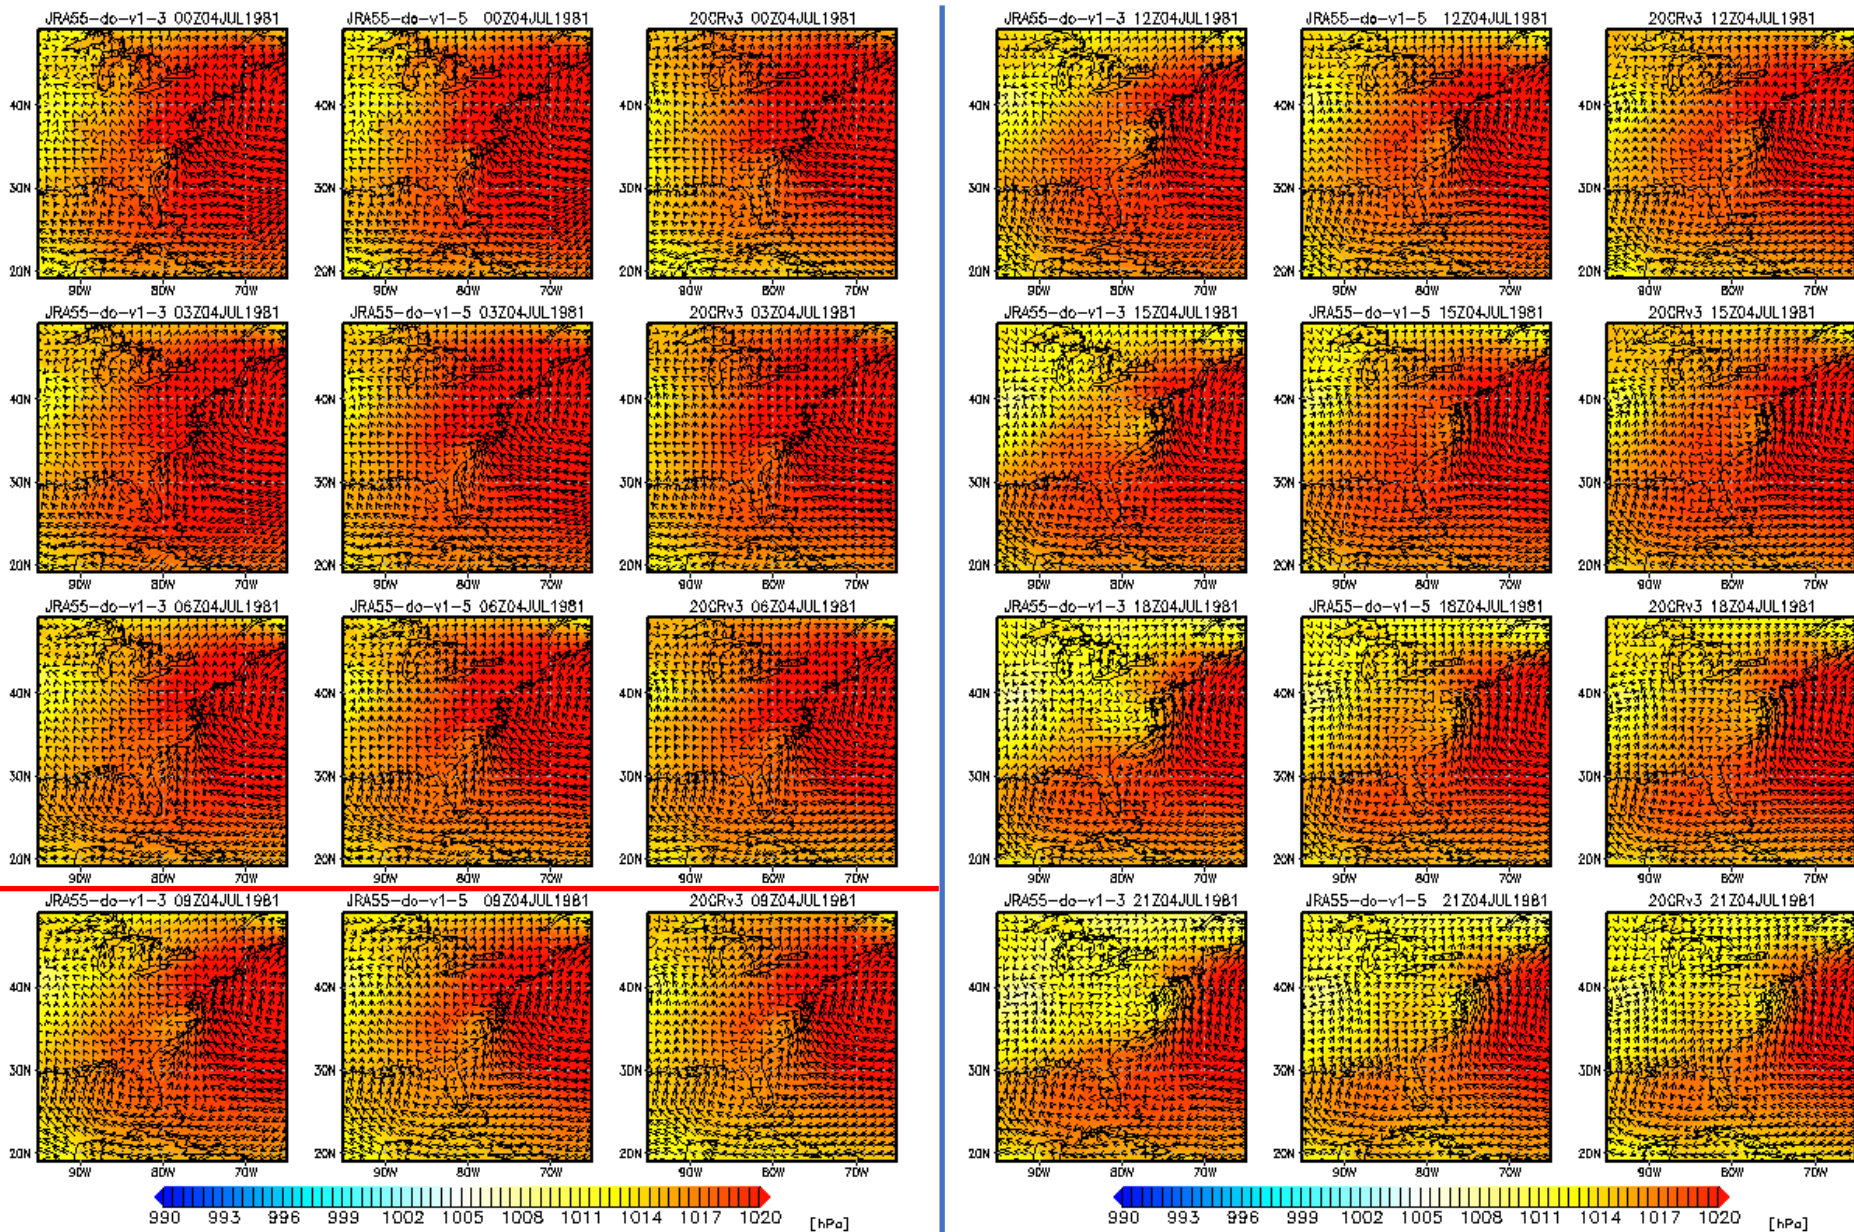

# TC1981-07L