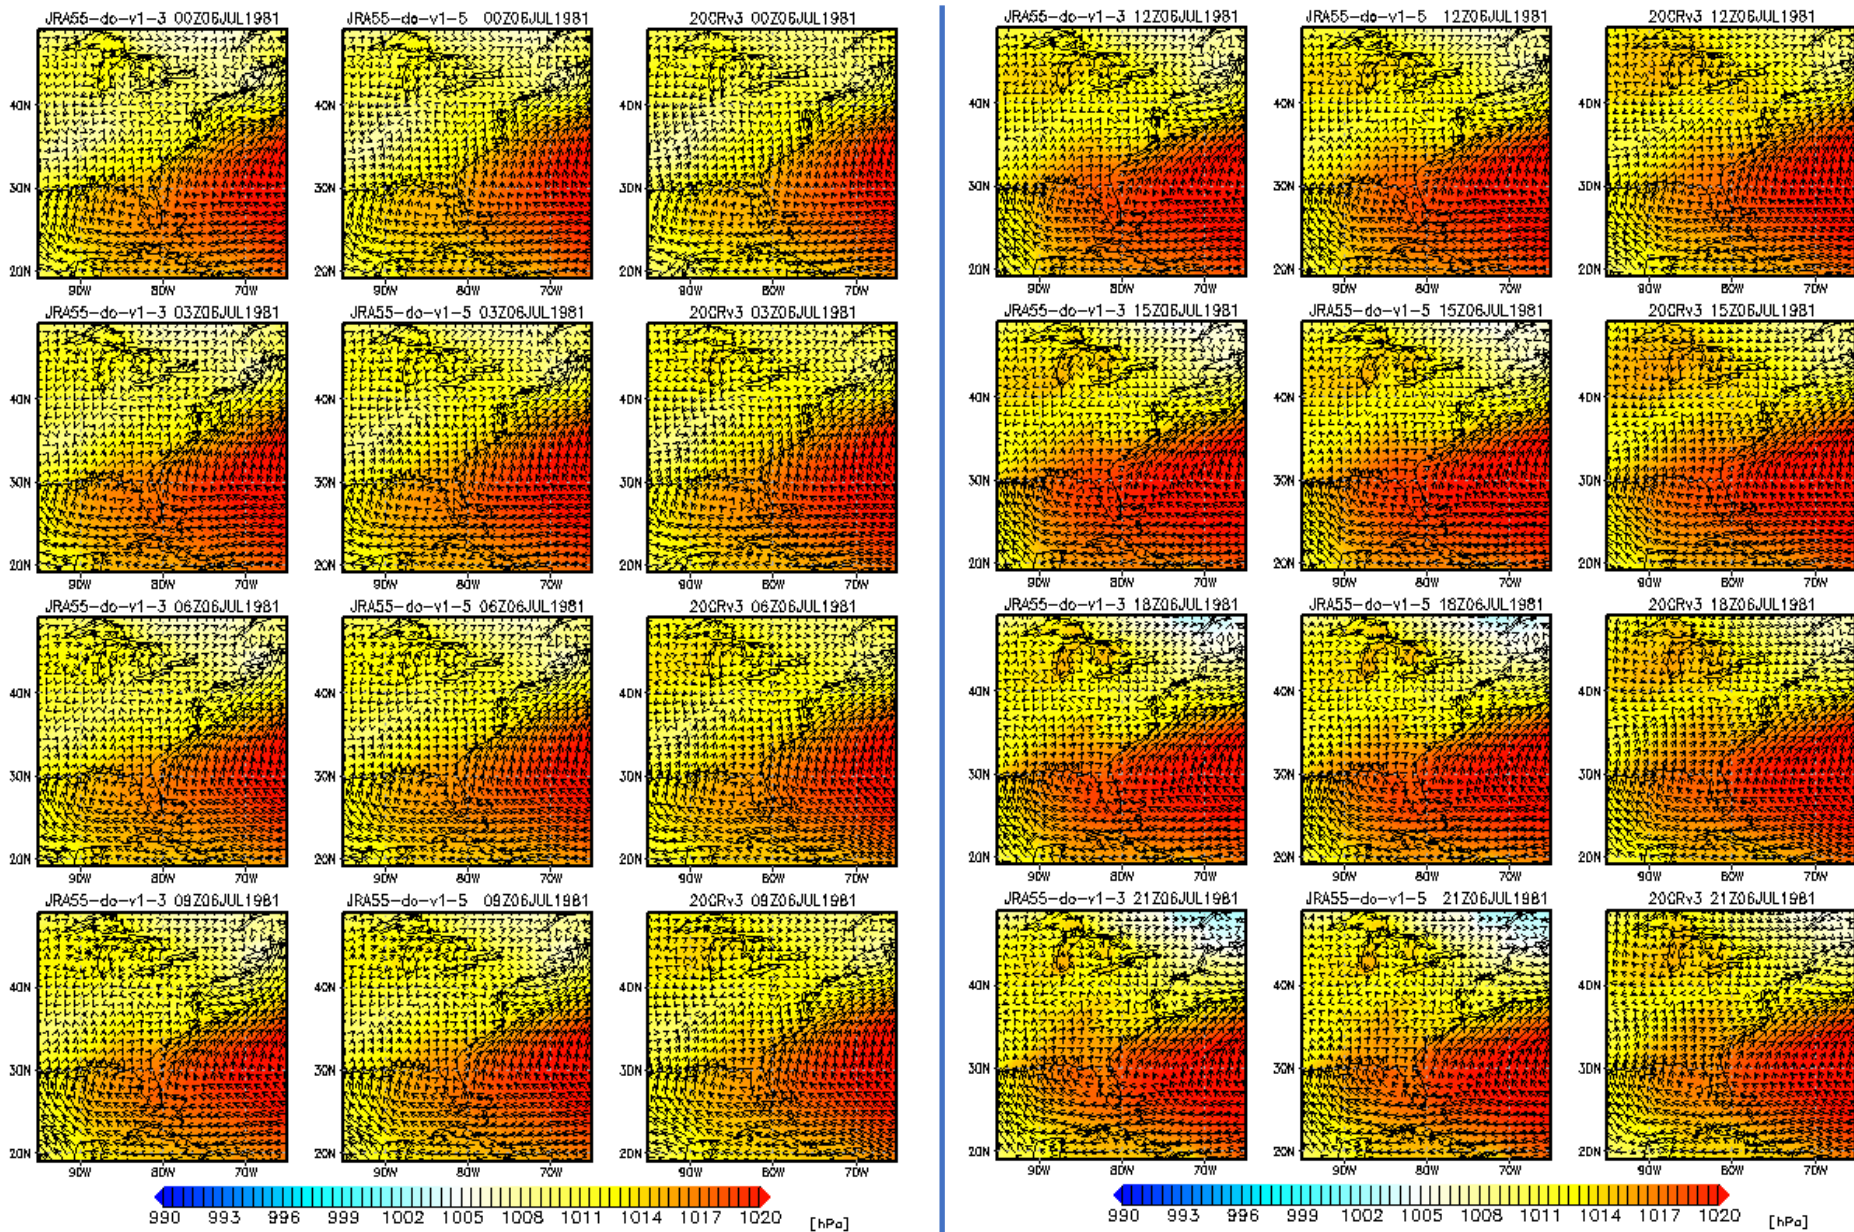

TC1981-07L