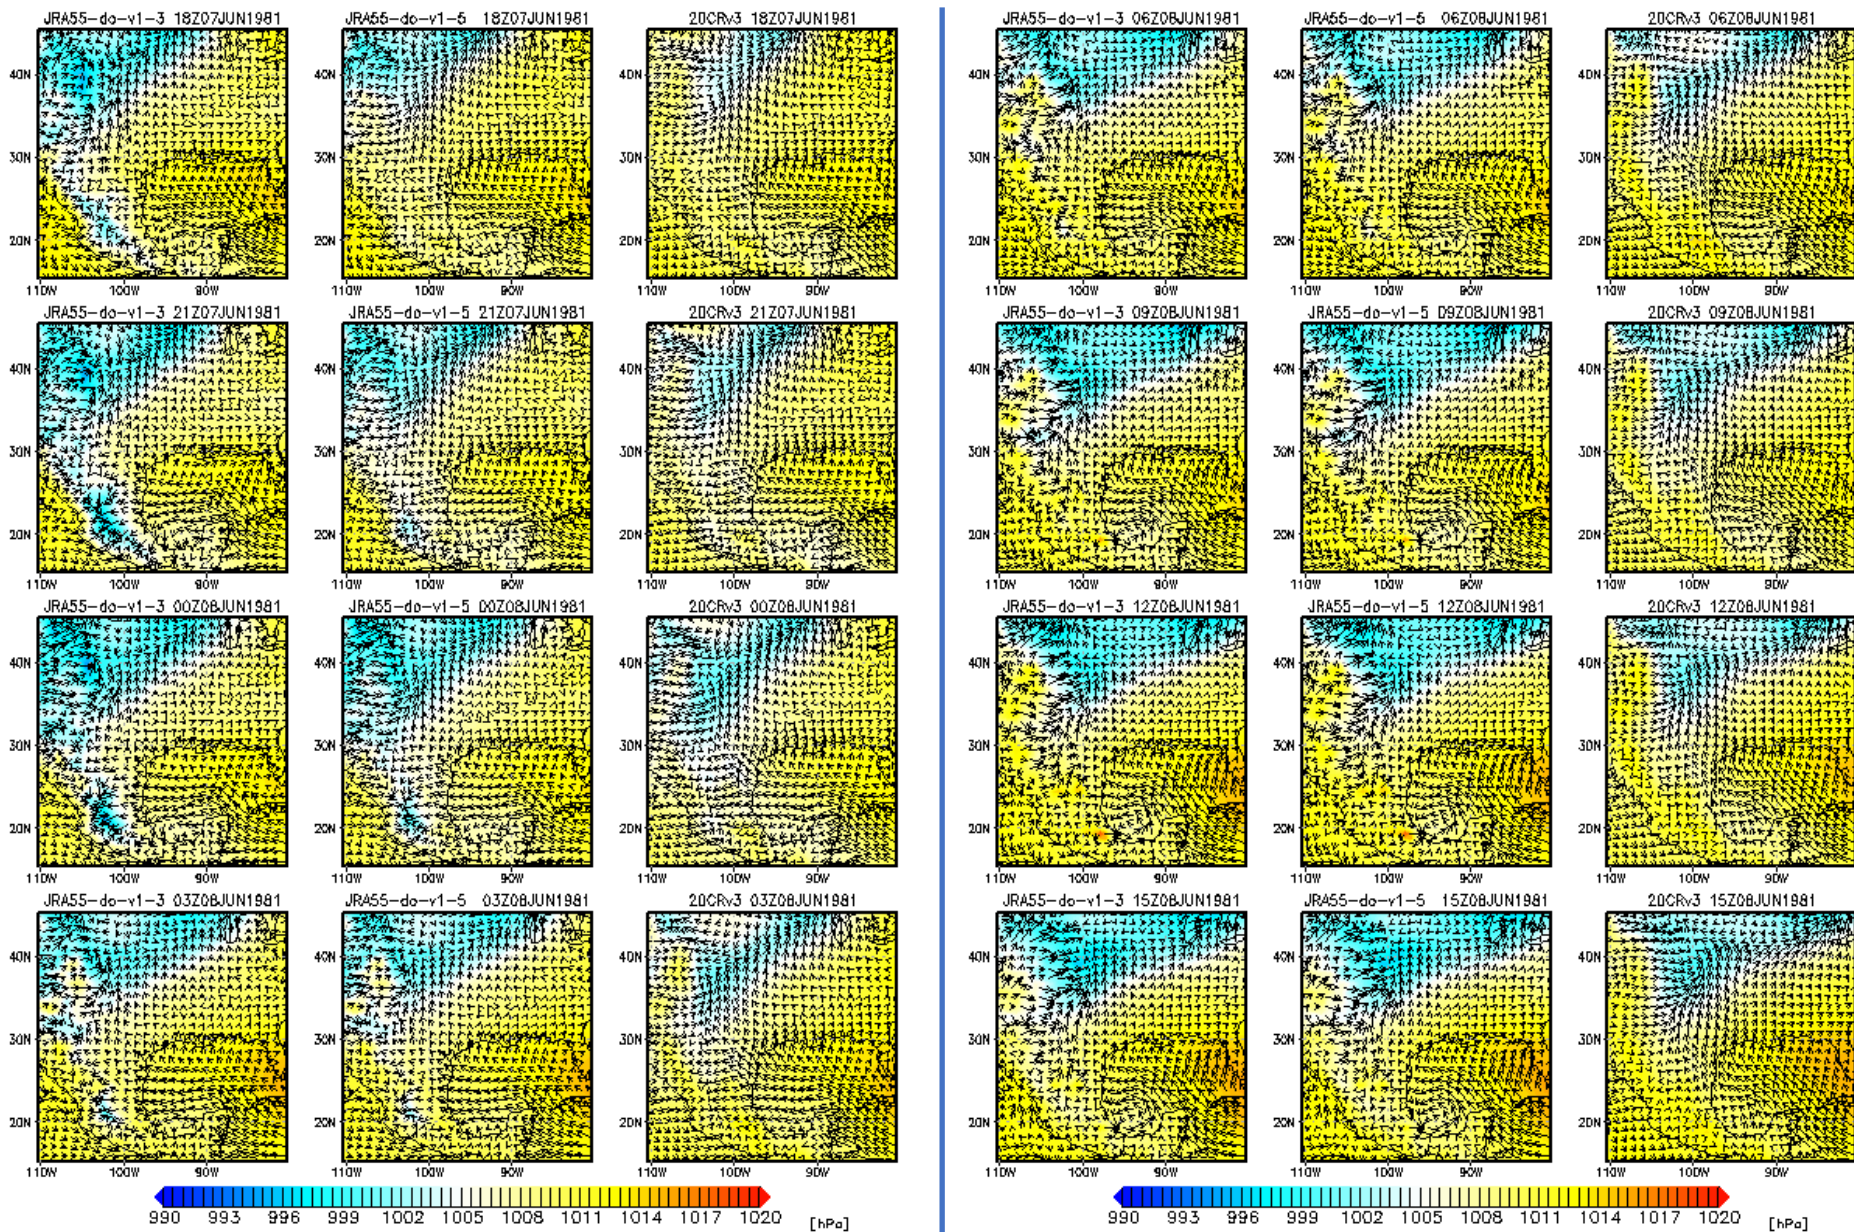

TC1981-04L