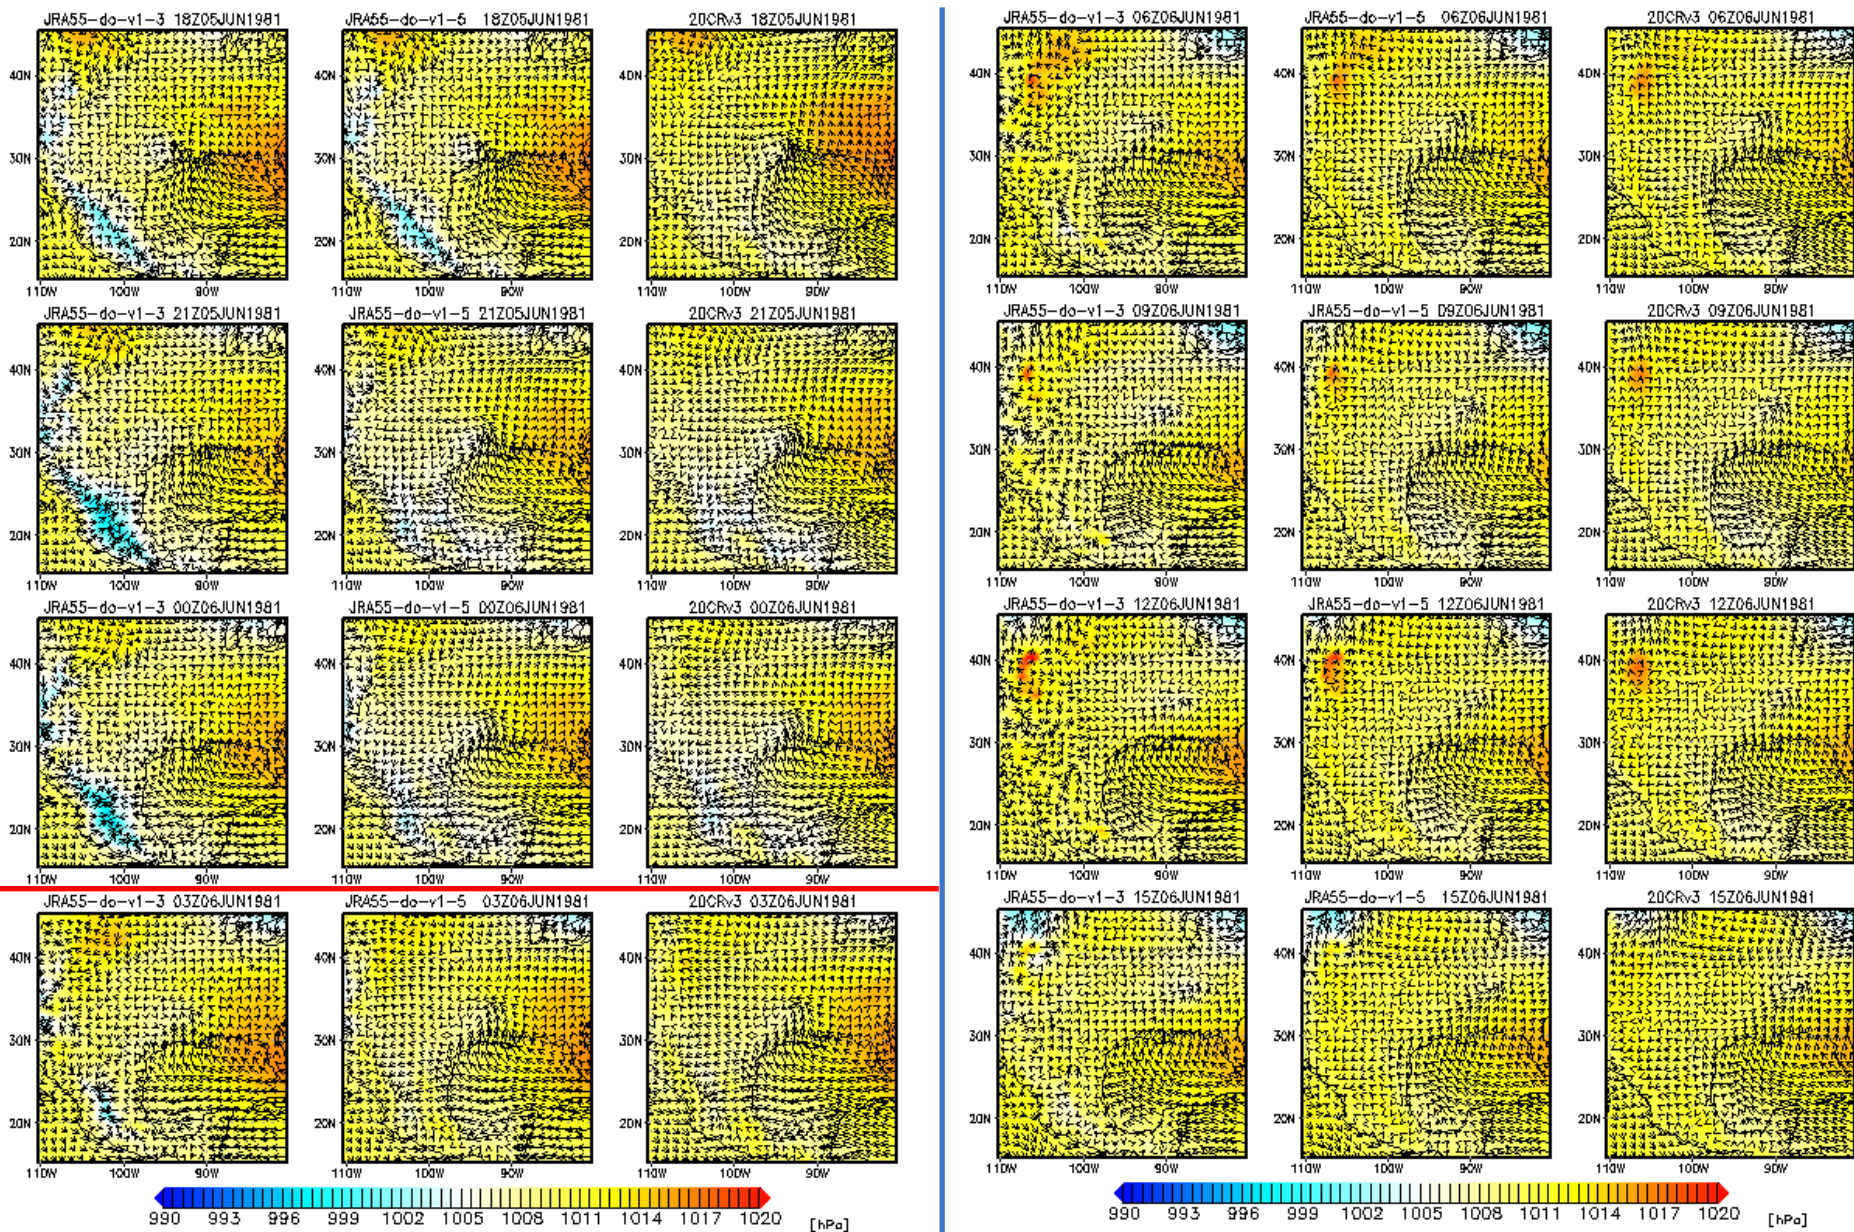

# TC1981-02L