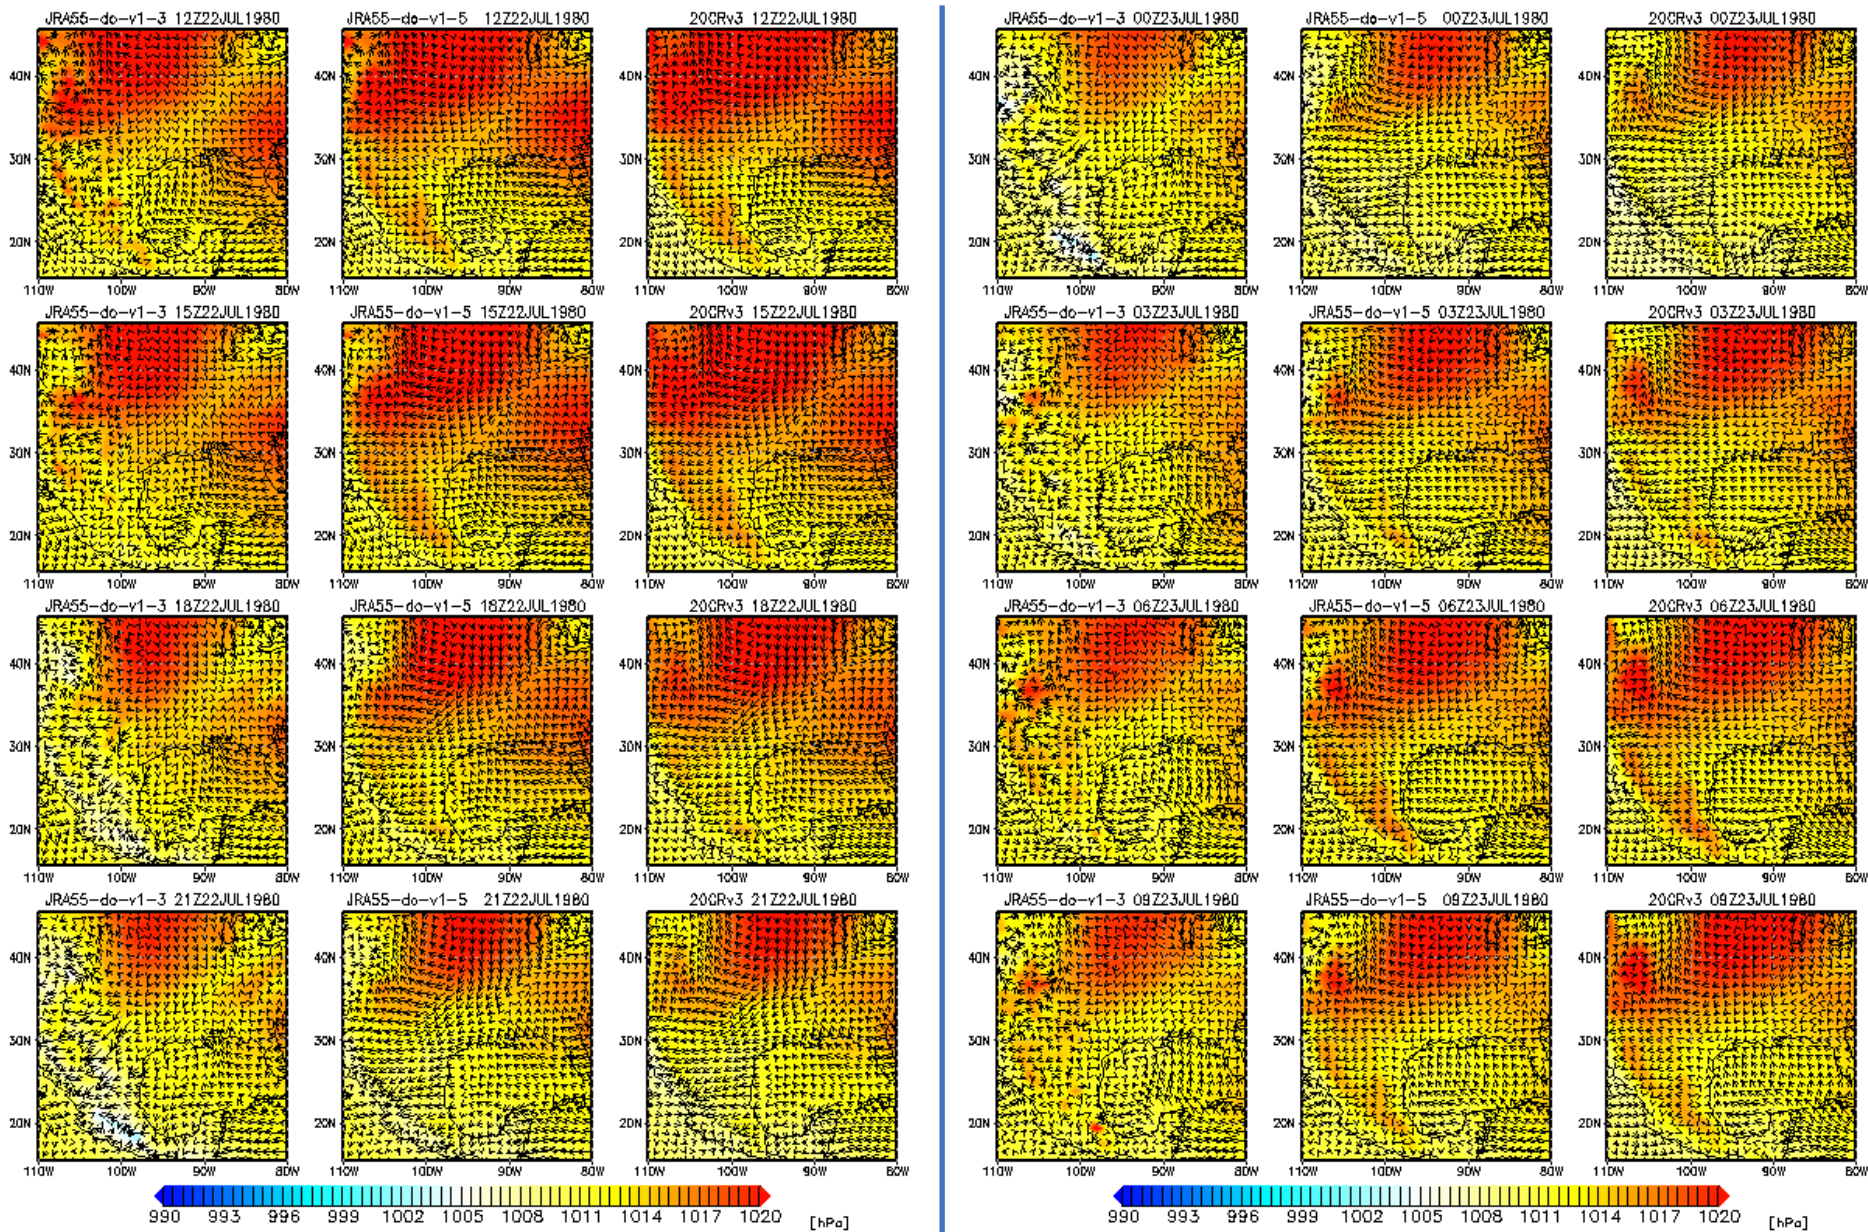

# TC1980-02L