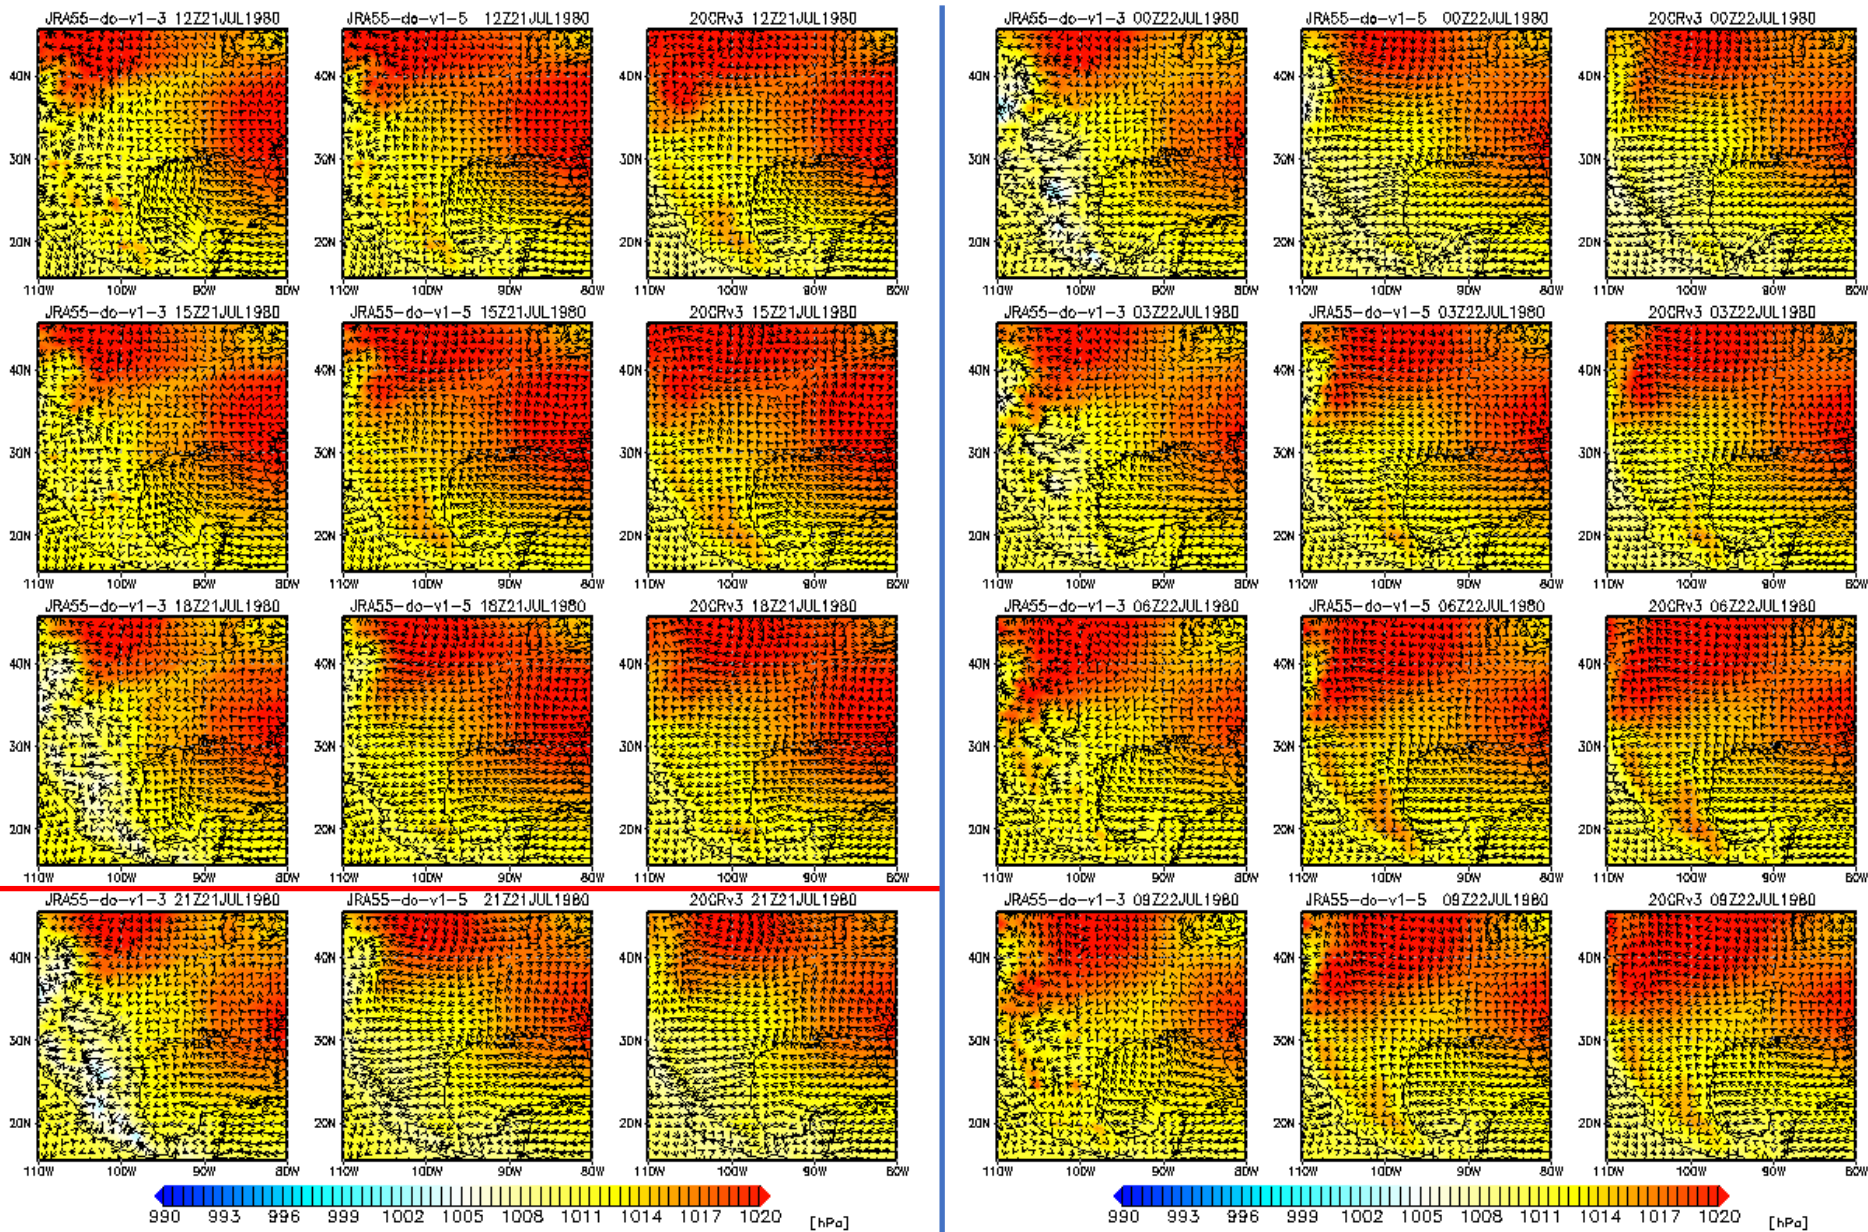

# TC1980-02L