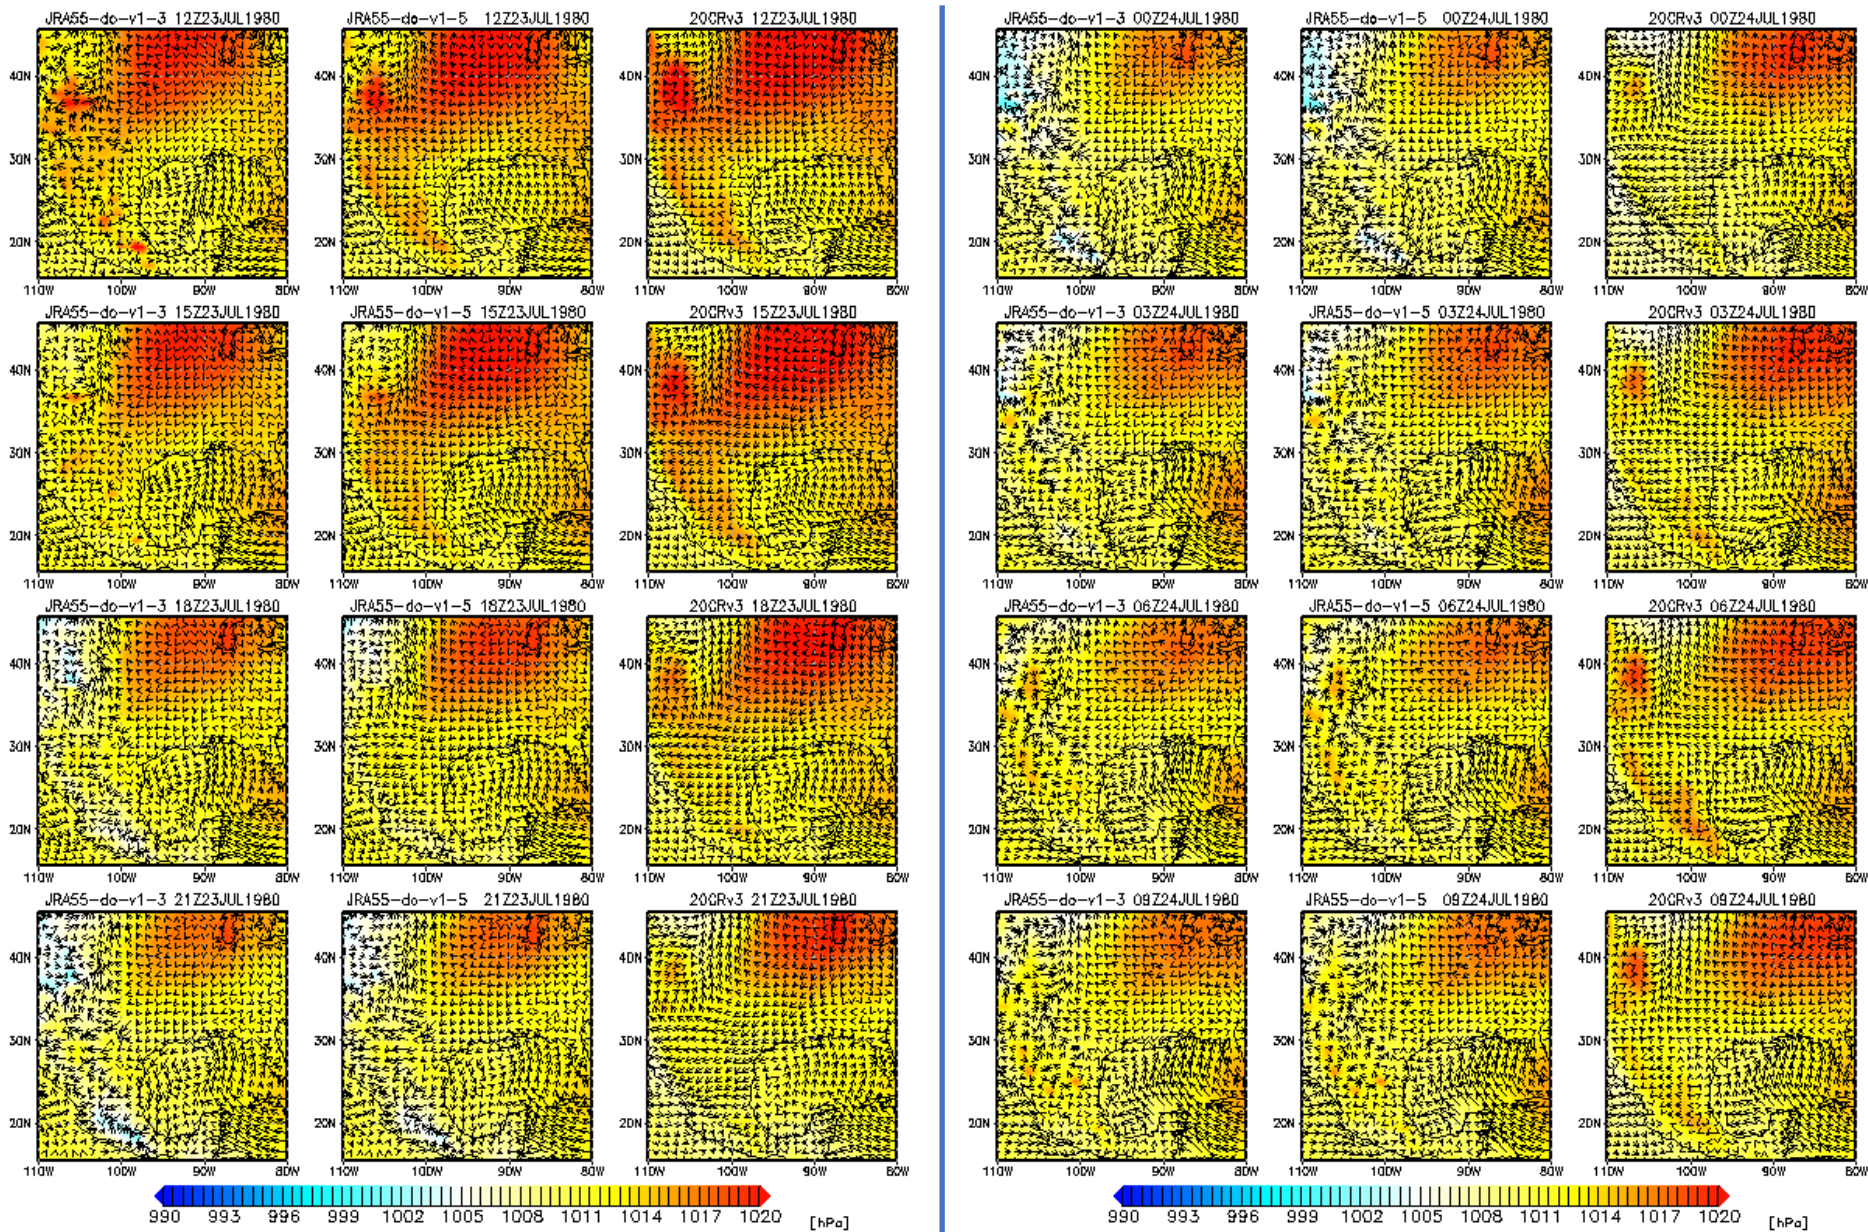

# TC1980-02L