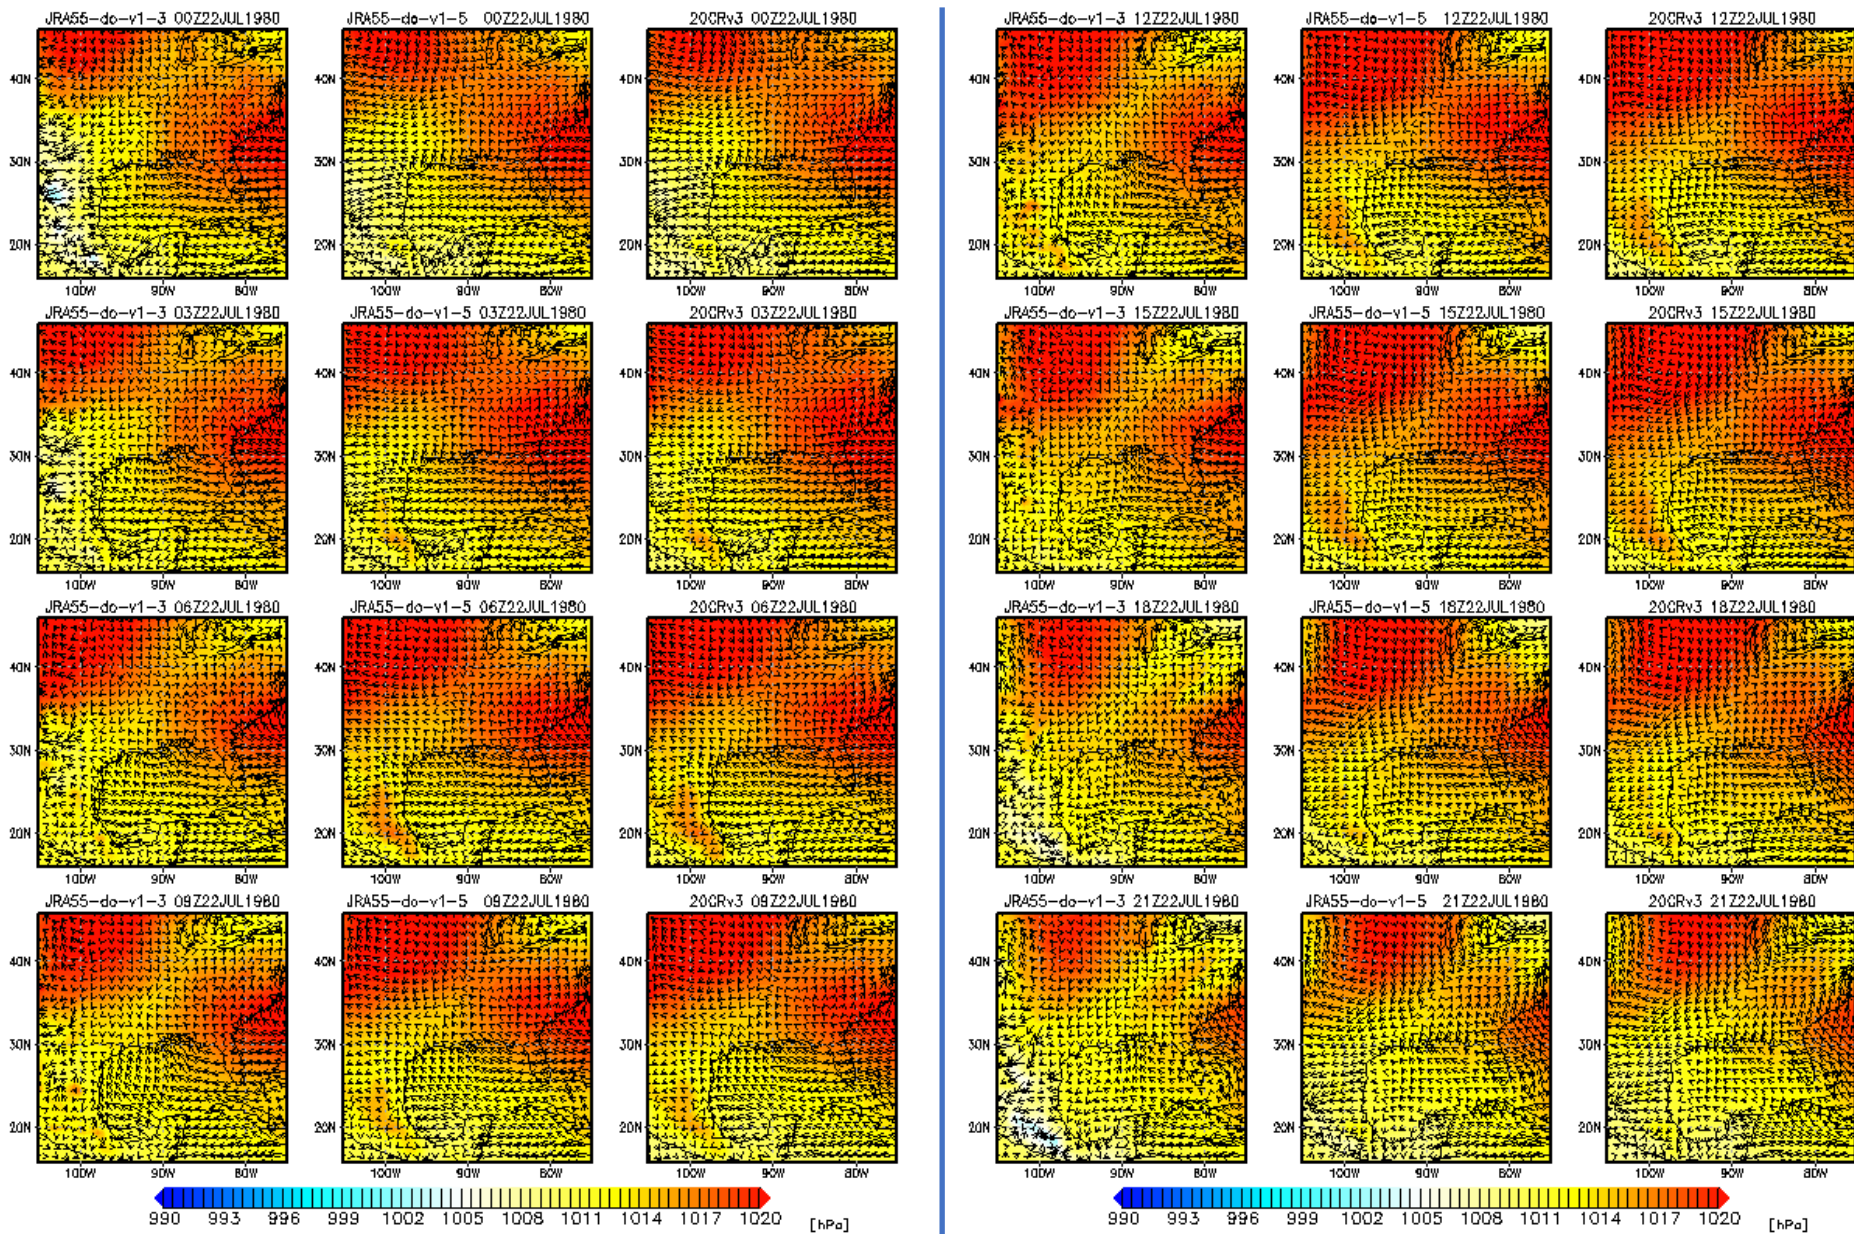

# TC1980-01L