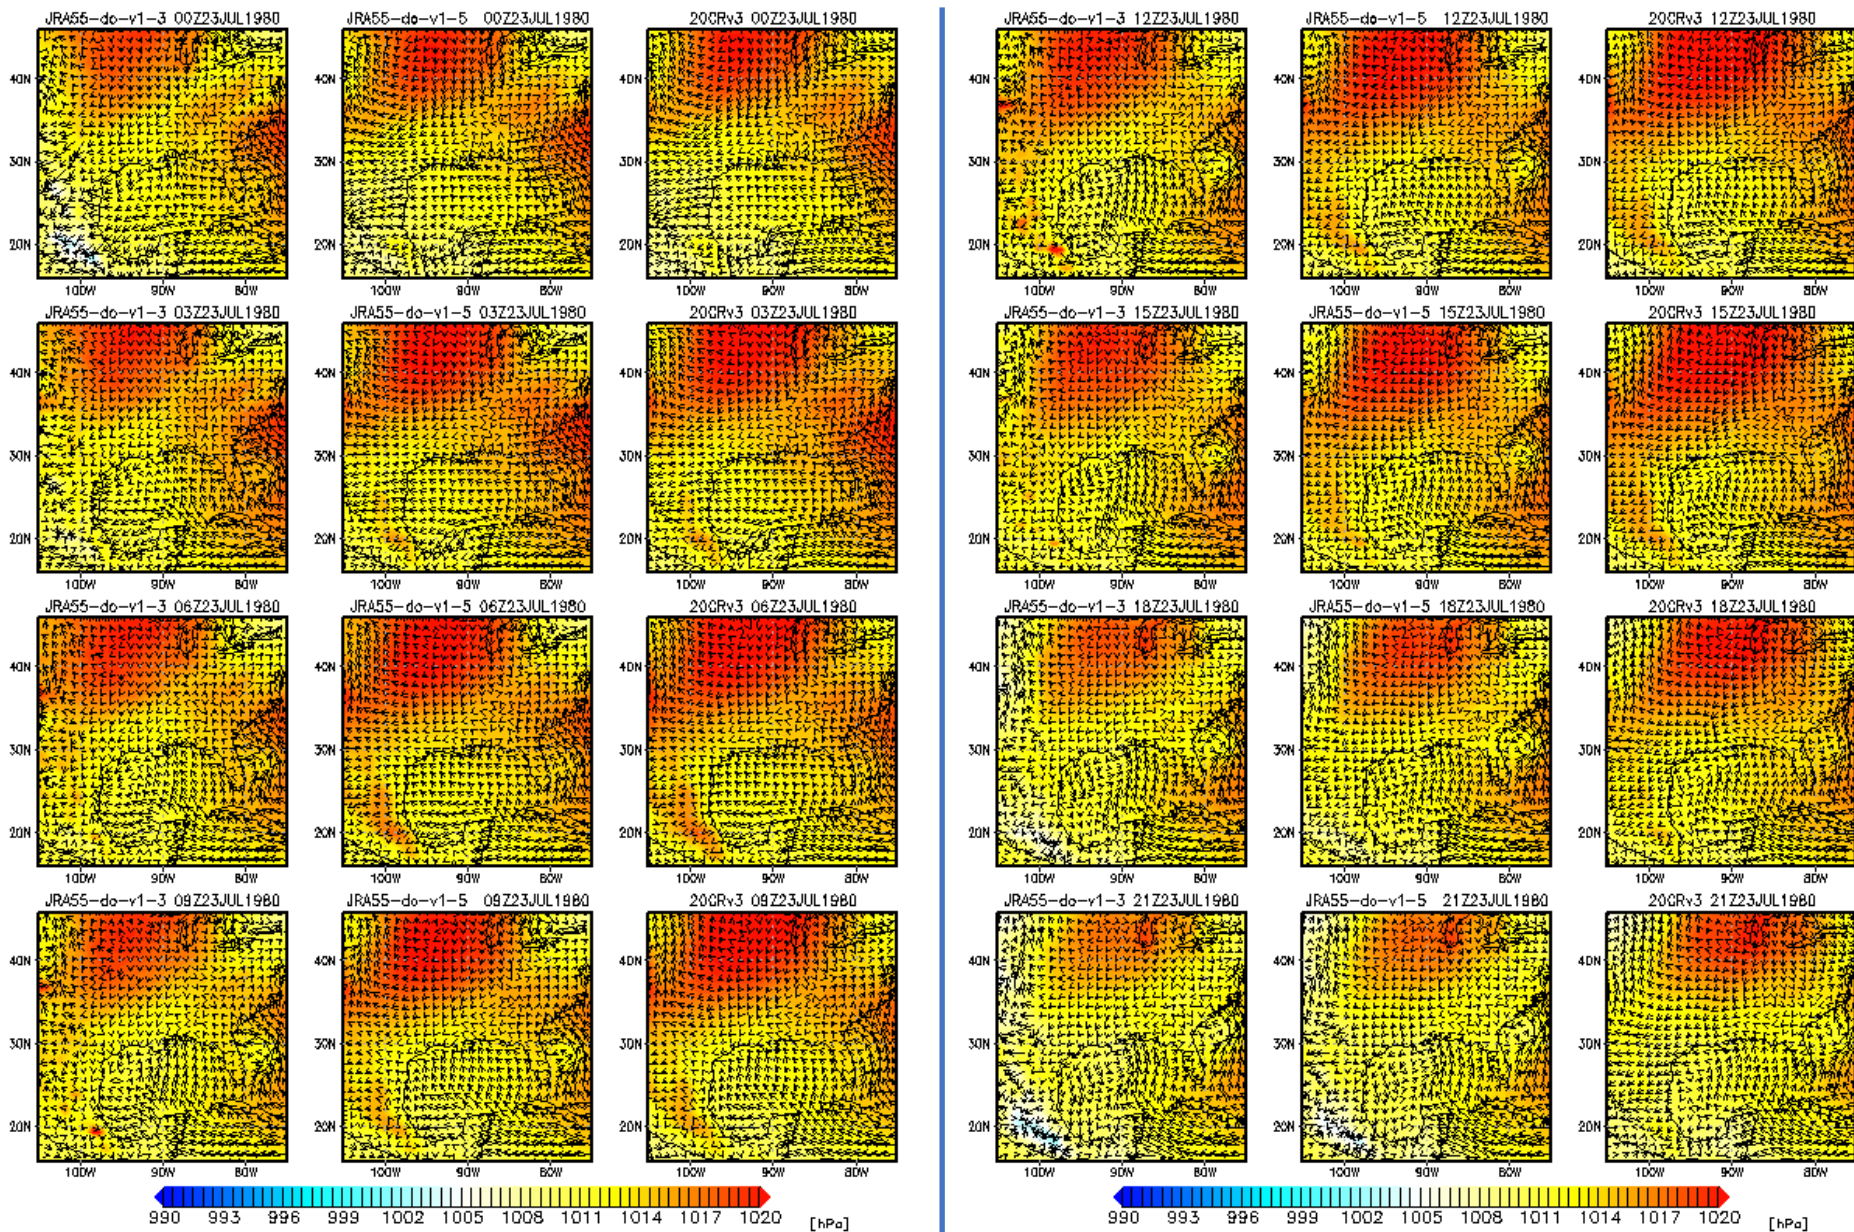

TC1980-01L