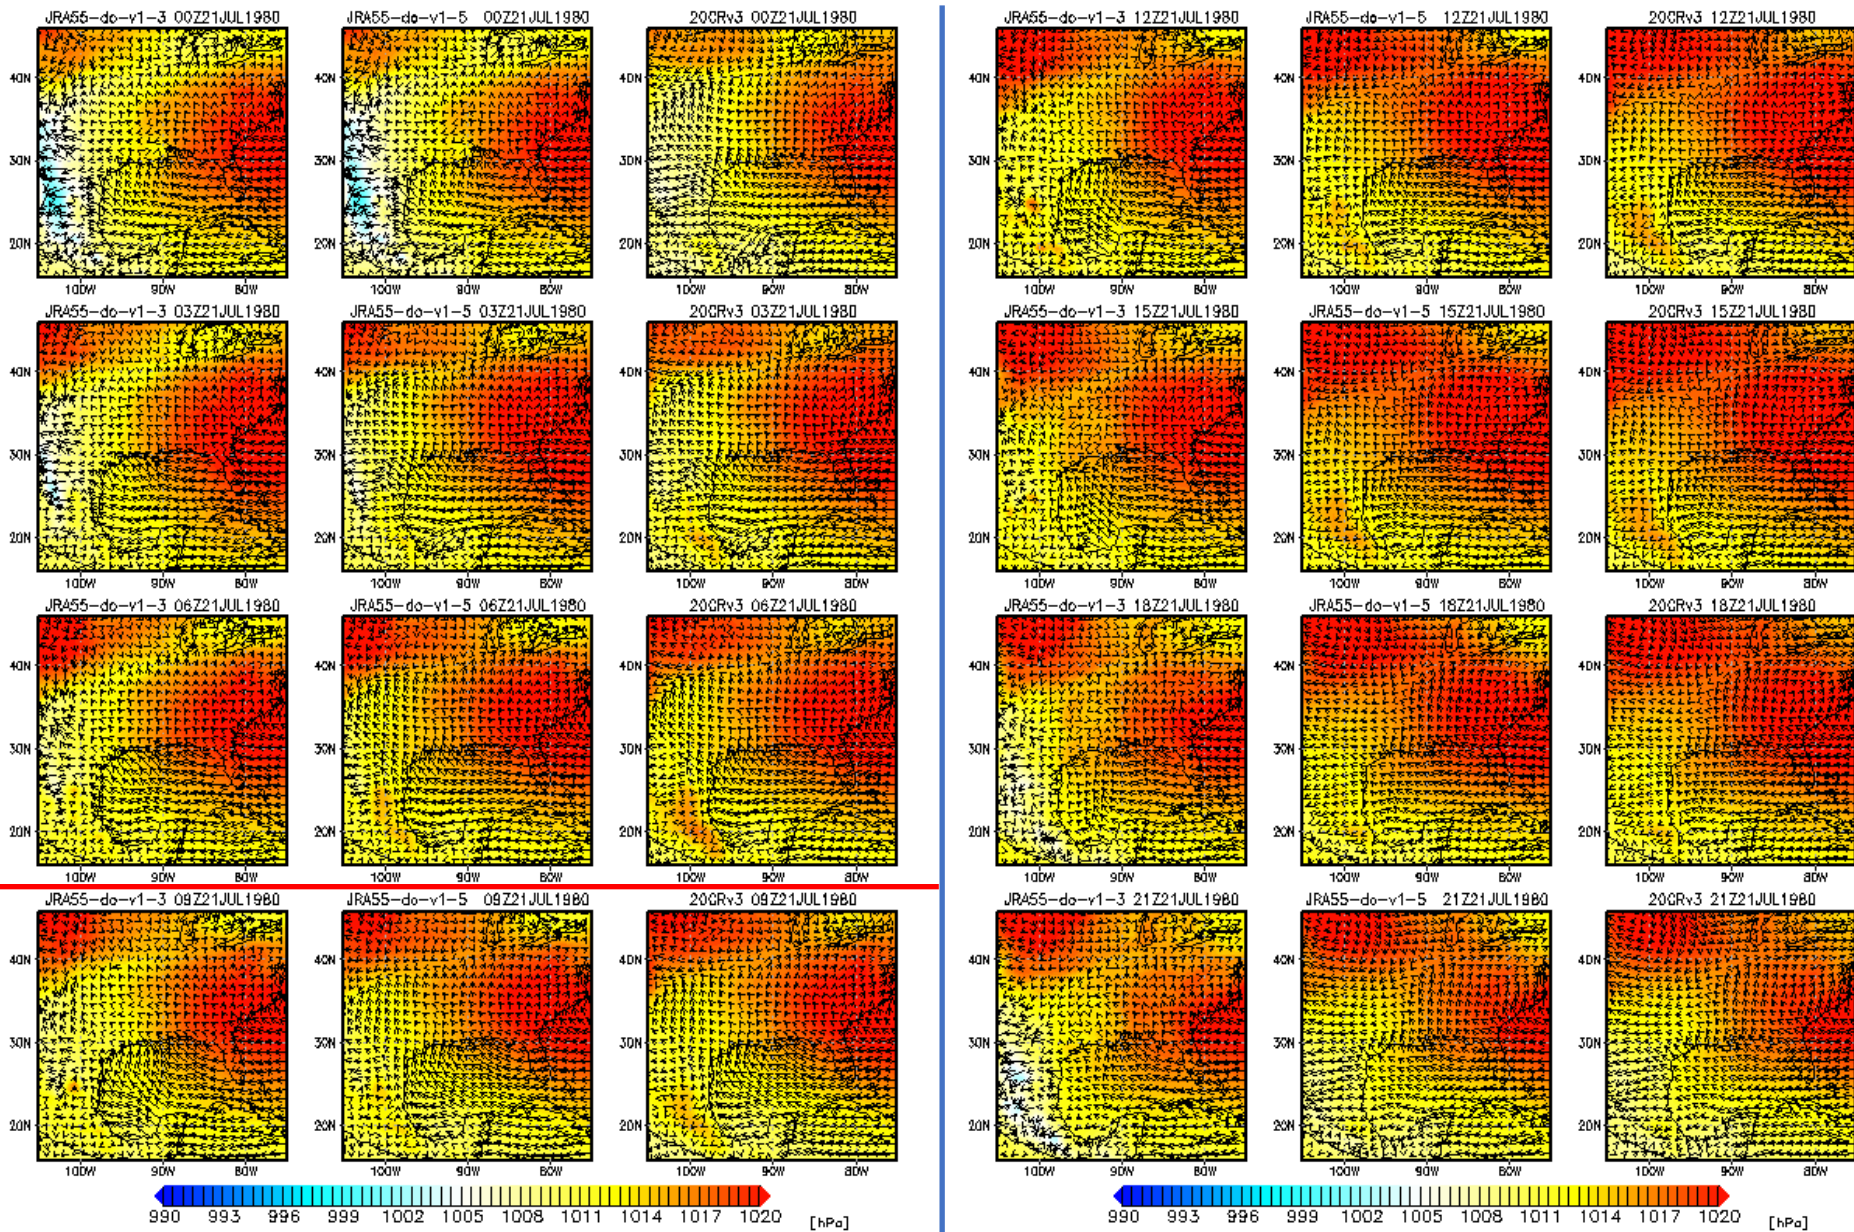

# TC1980-01L