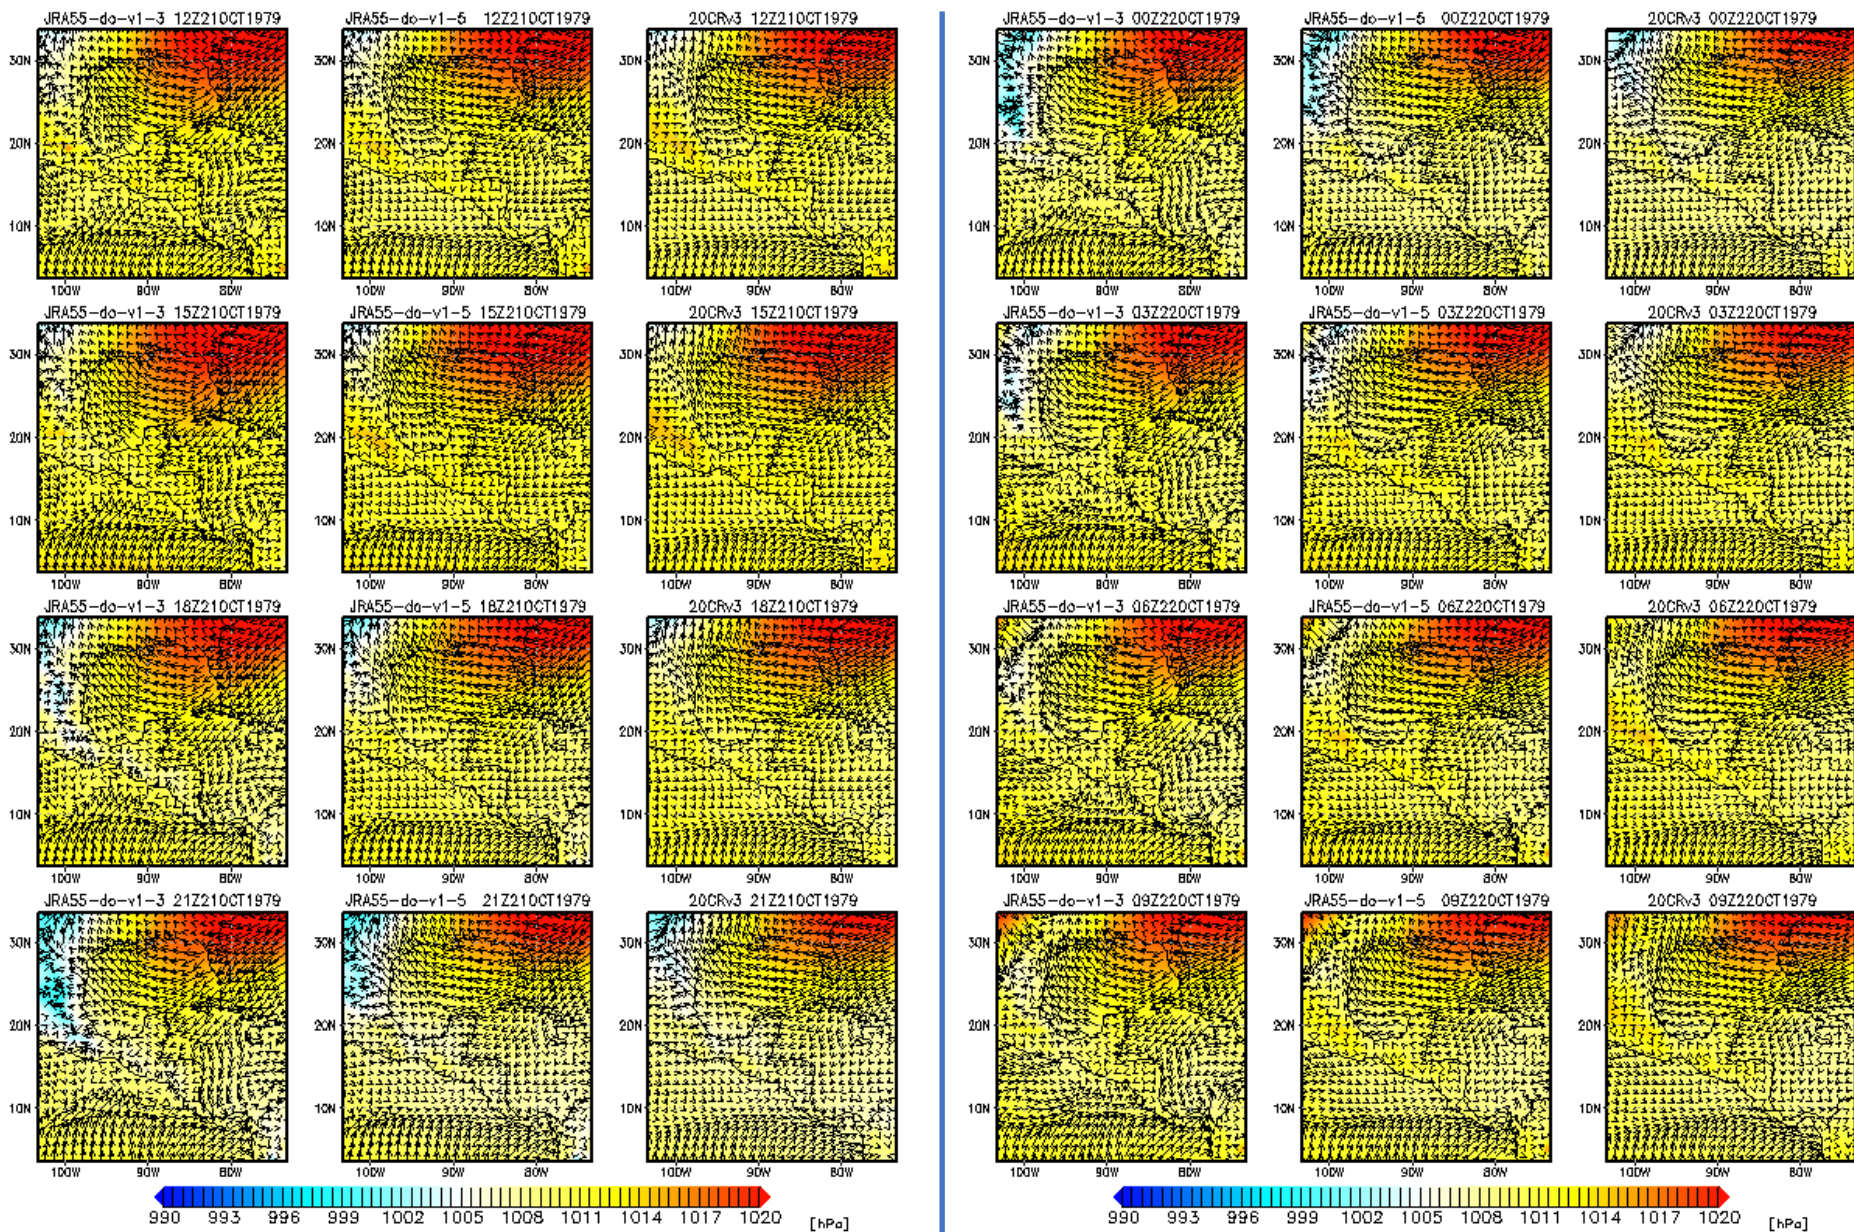

TC1979-17L