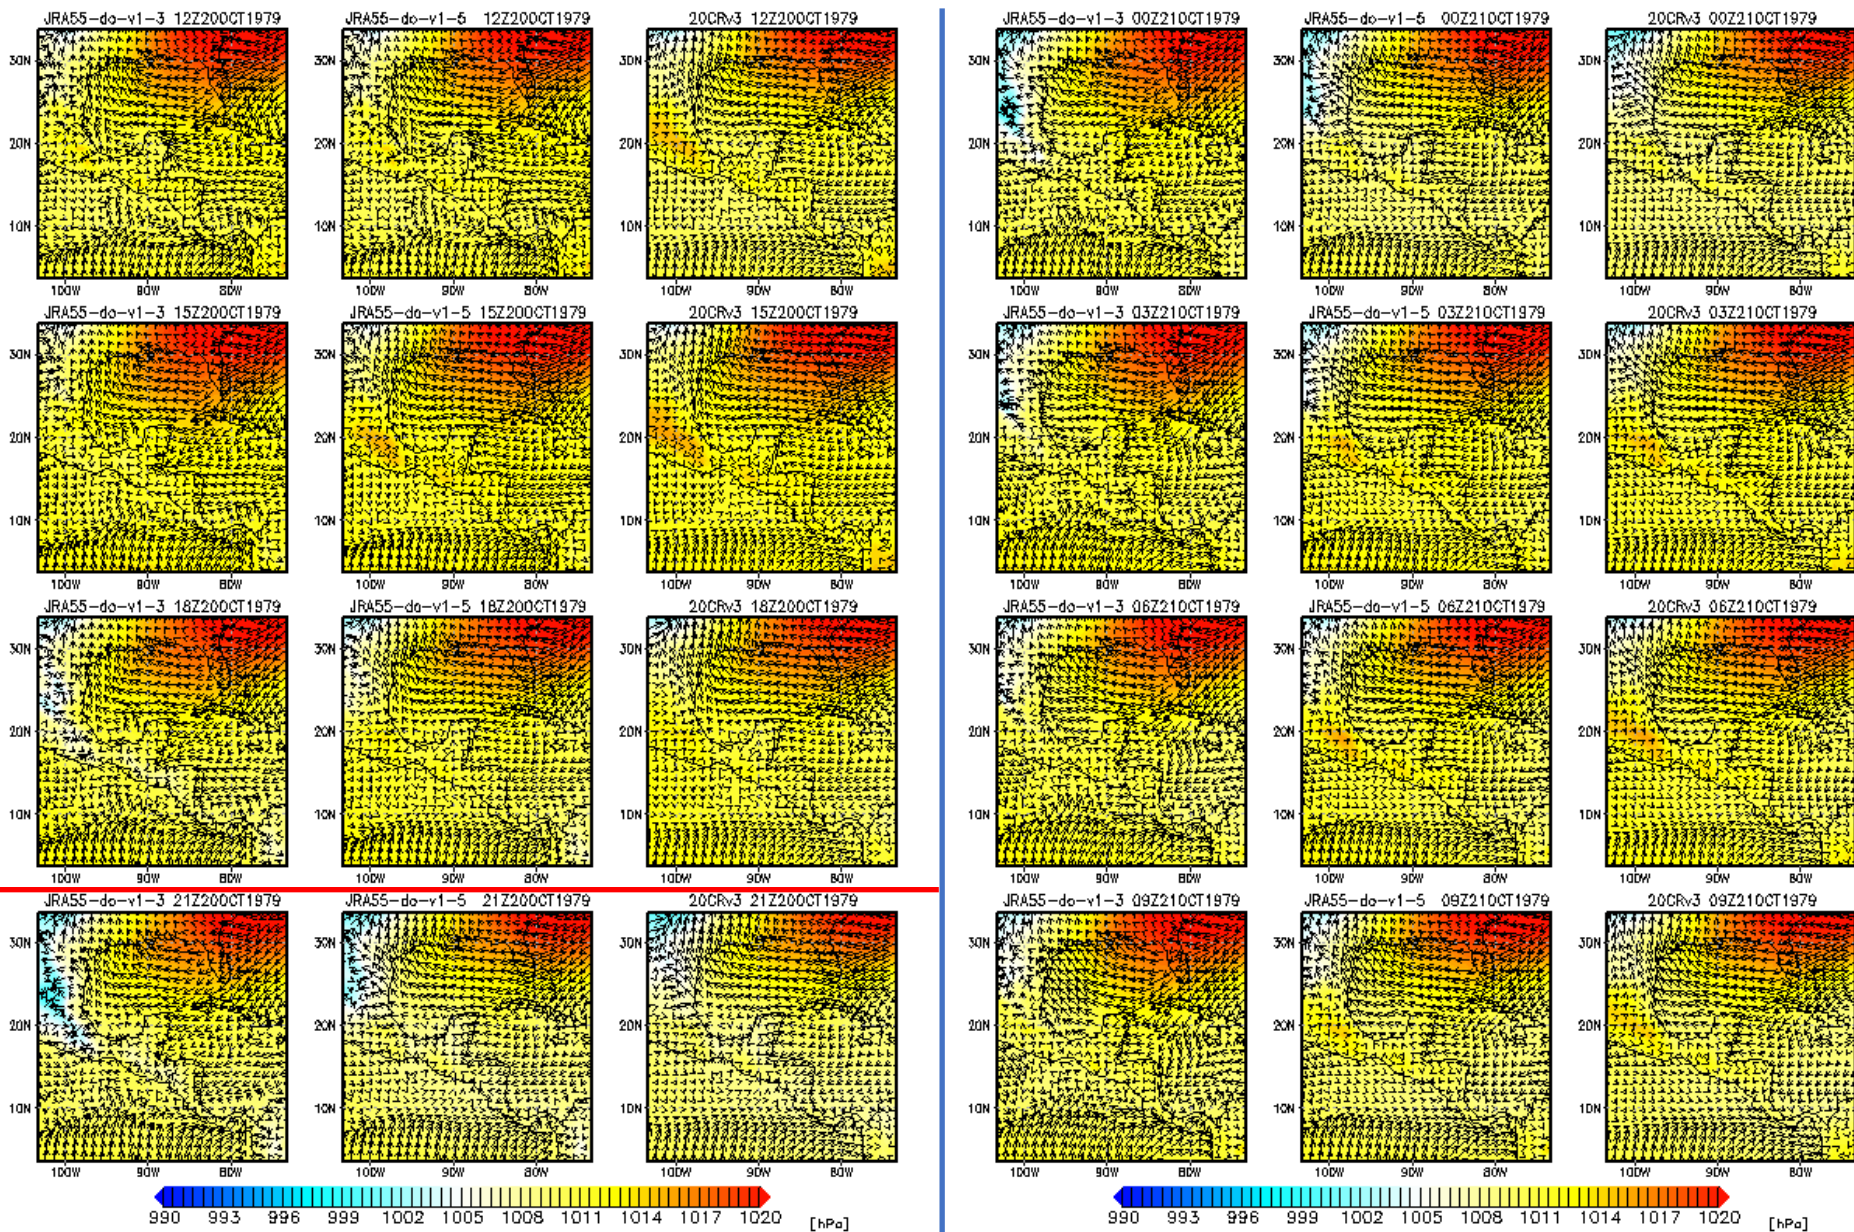

# TC1979-17L