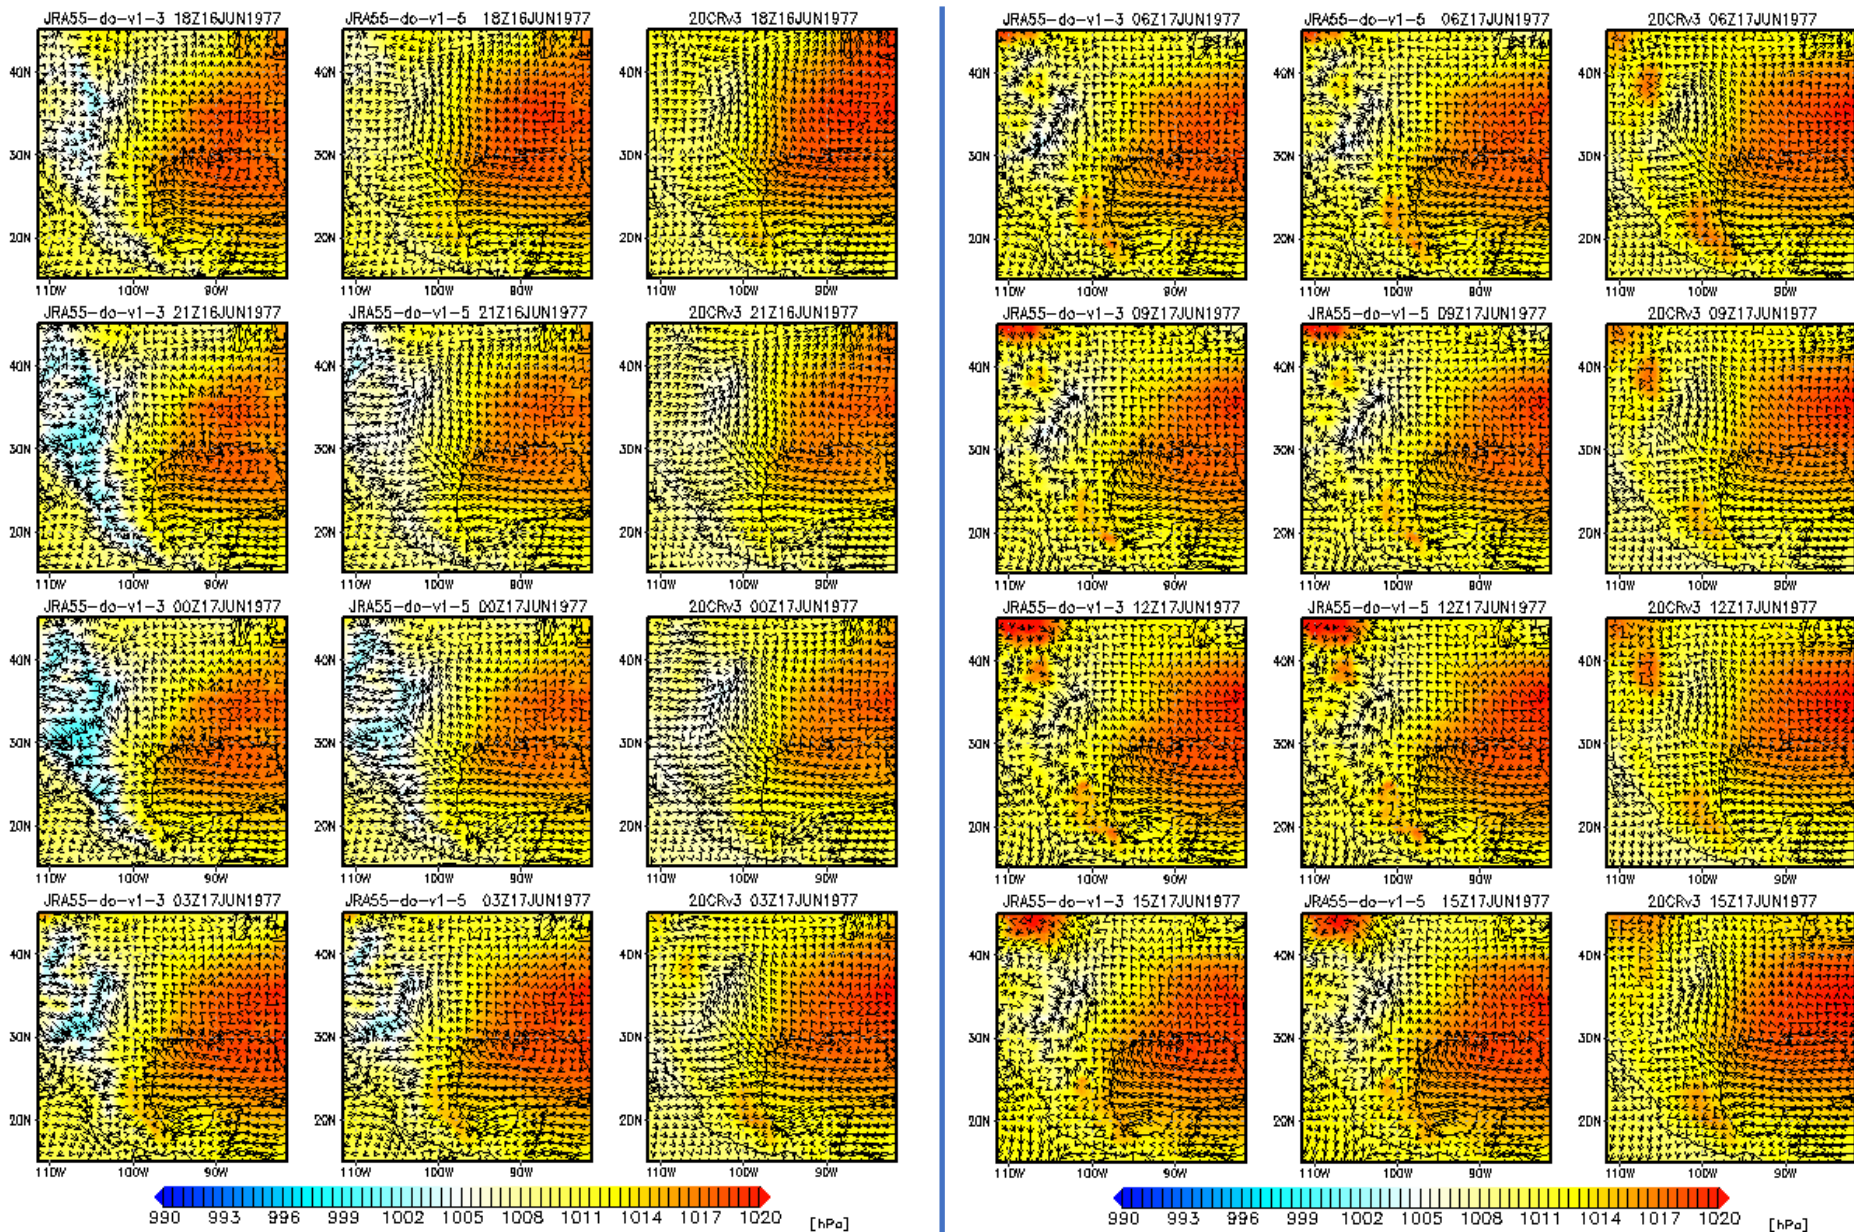

TC1977-01L