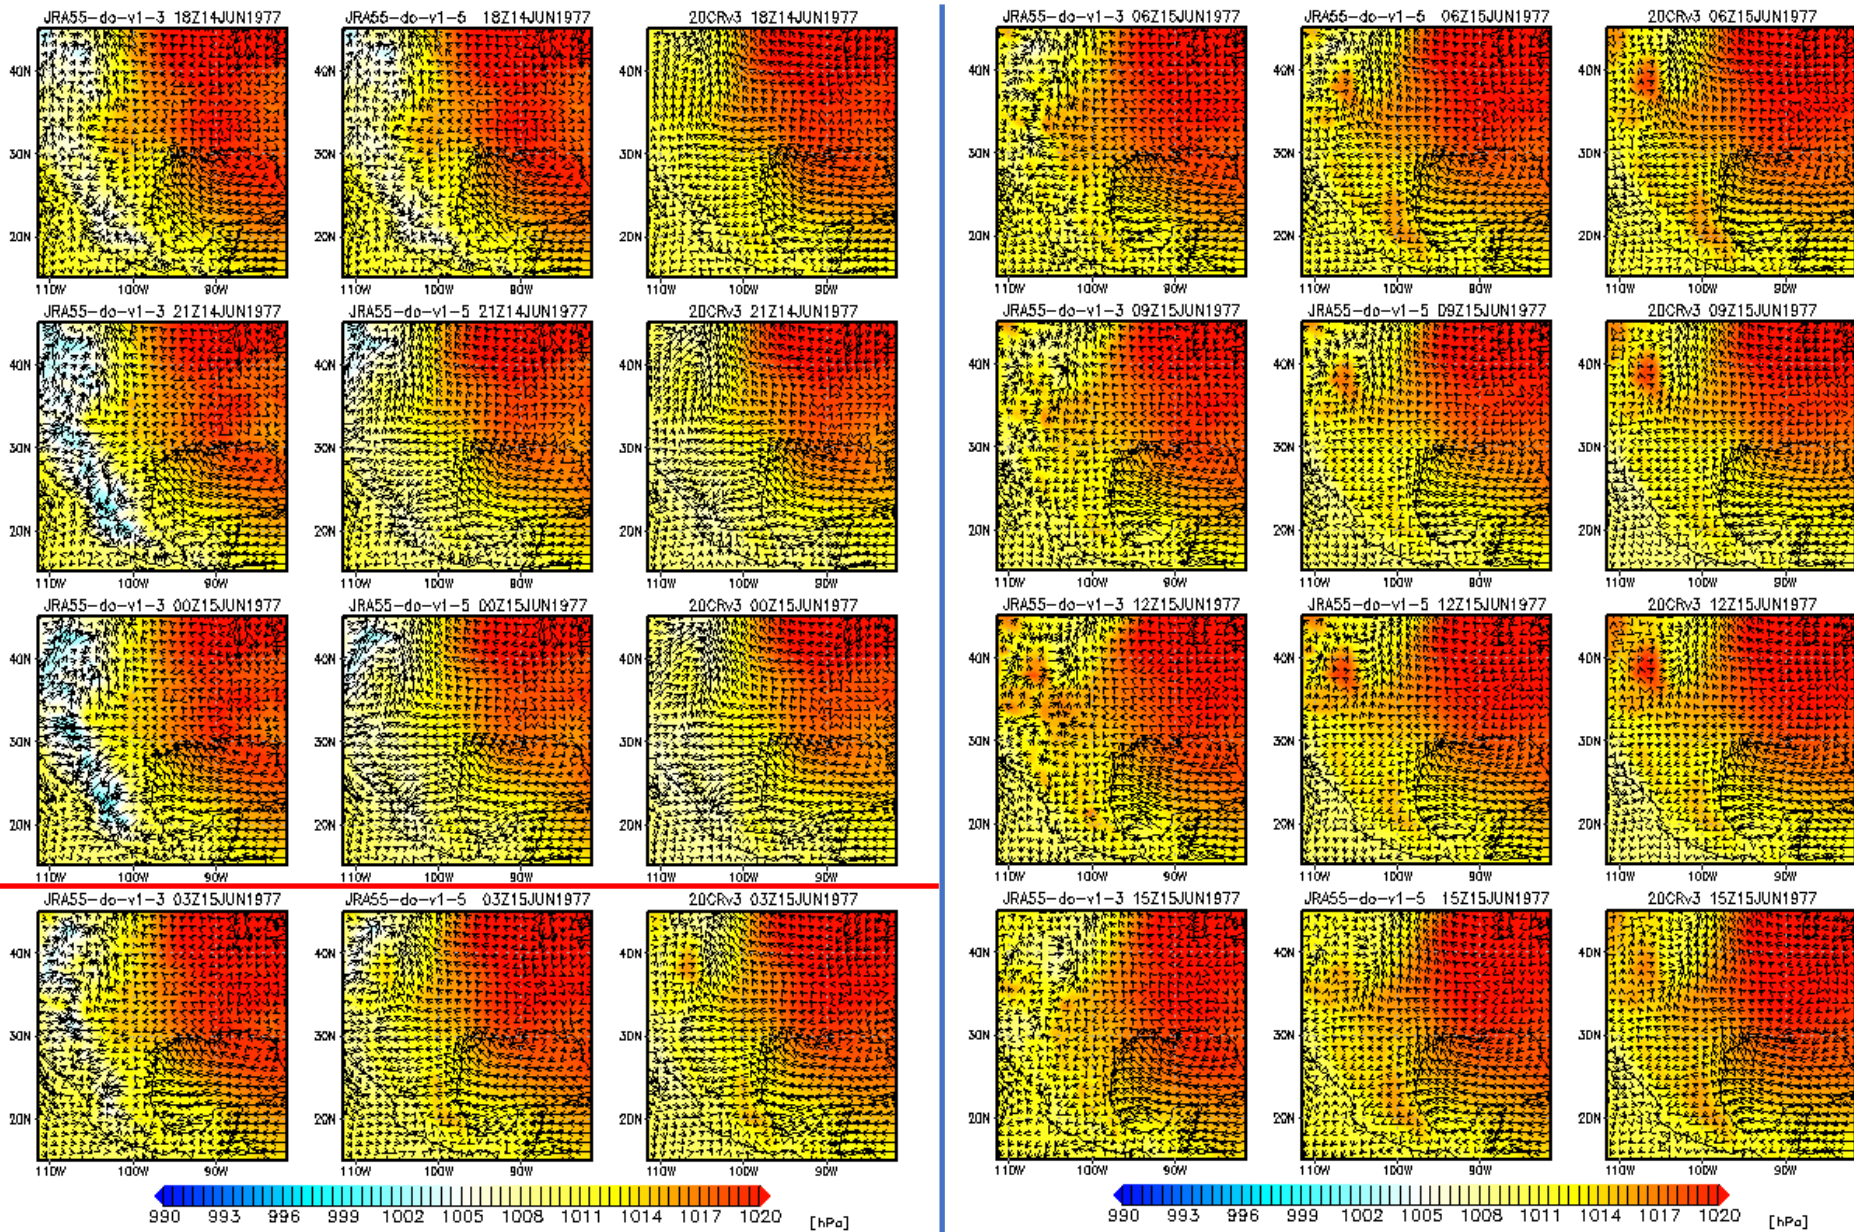

# TC1977-01L