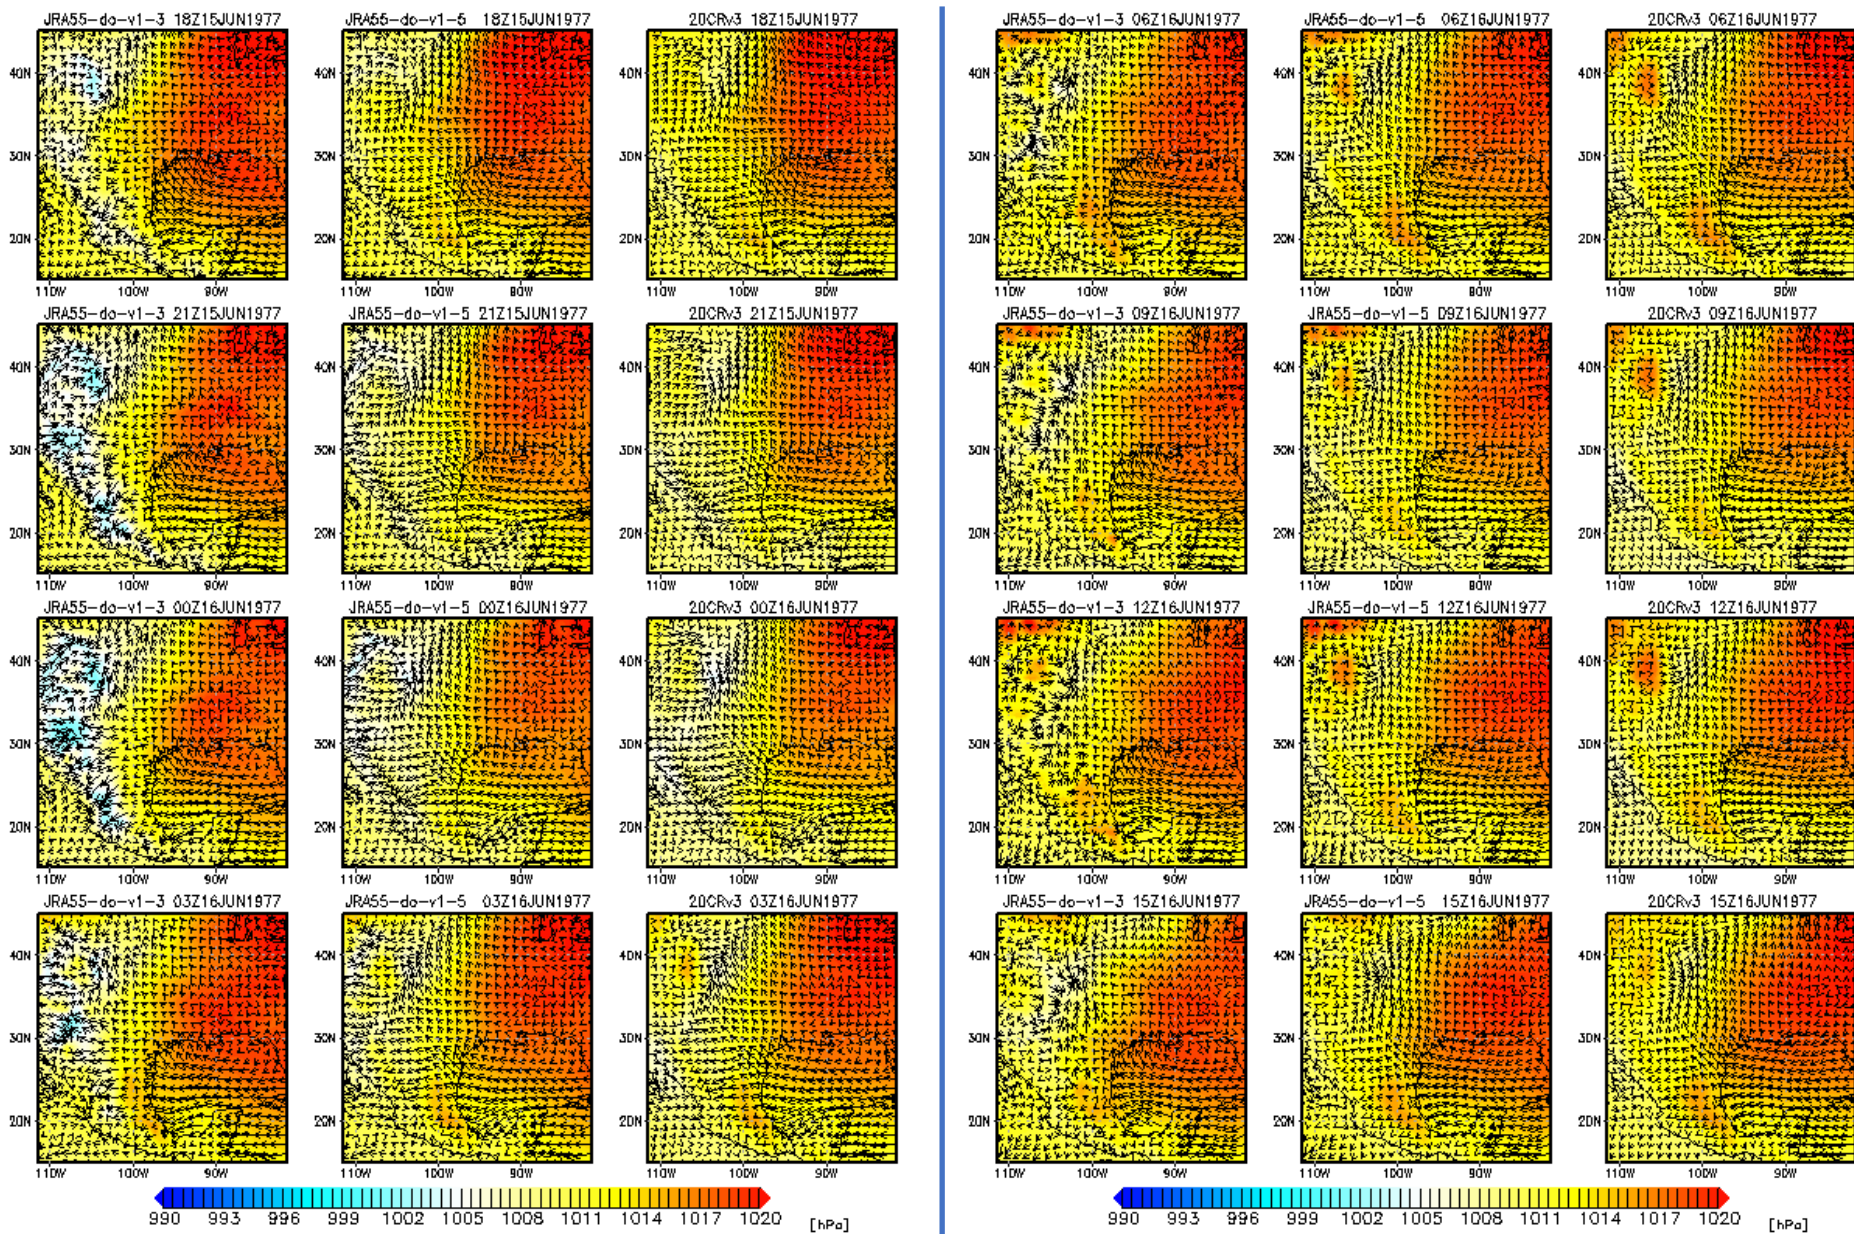

TC1977-01L