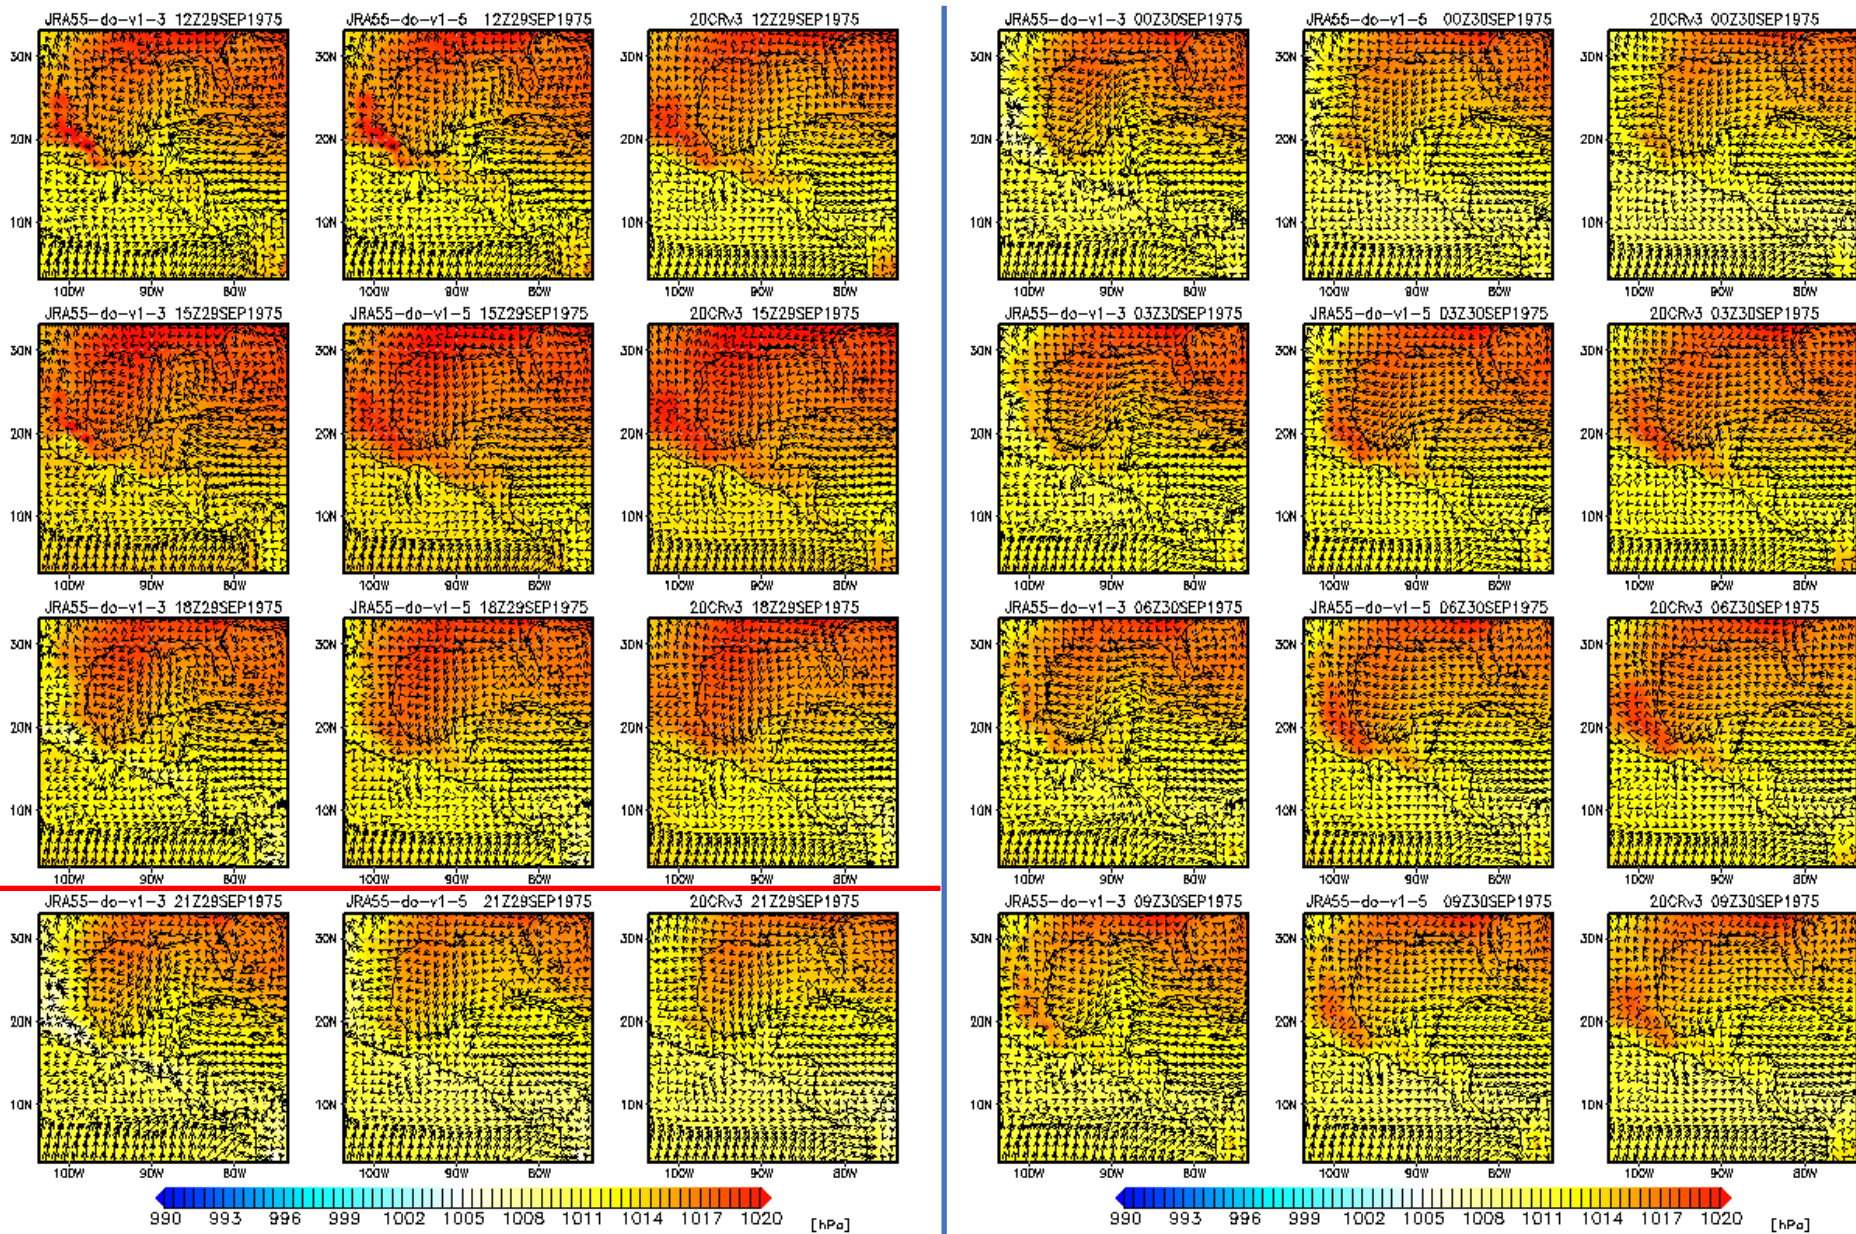

TC1975-16L

TC1975-16L

TC1975-16L

TC1975-16L