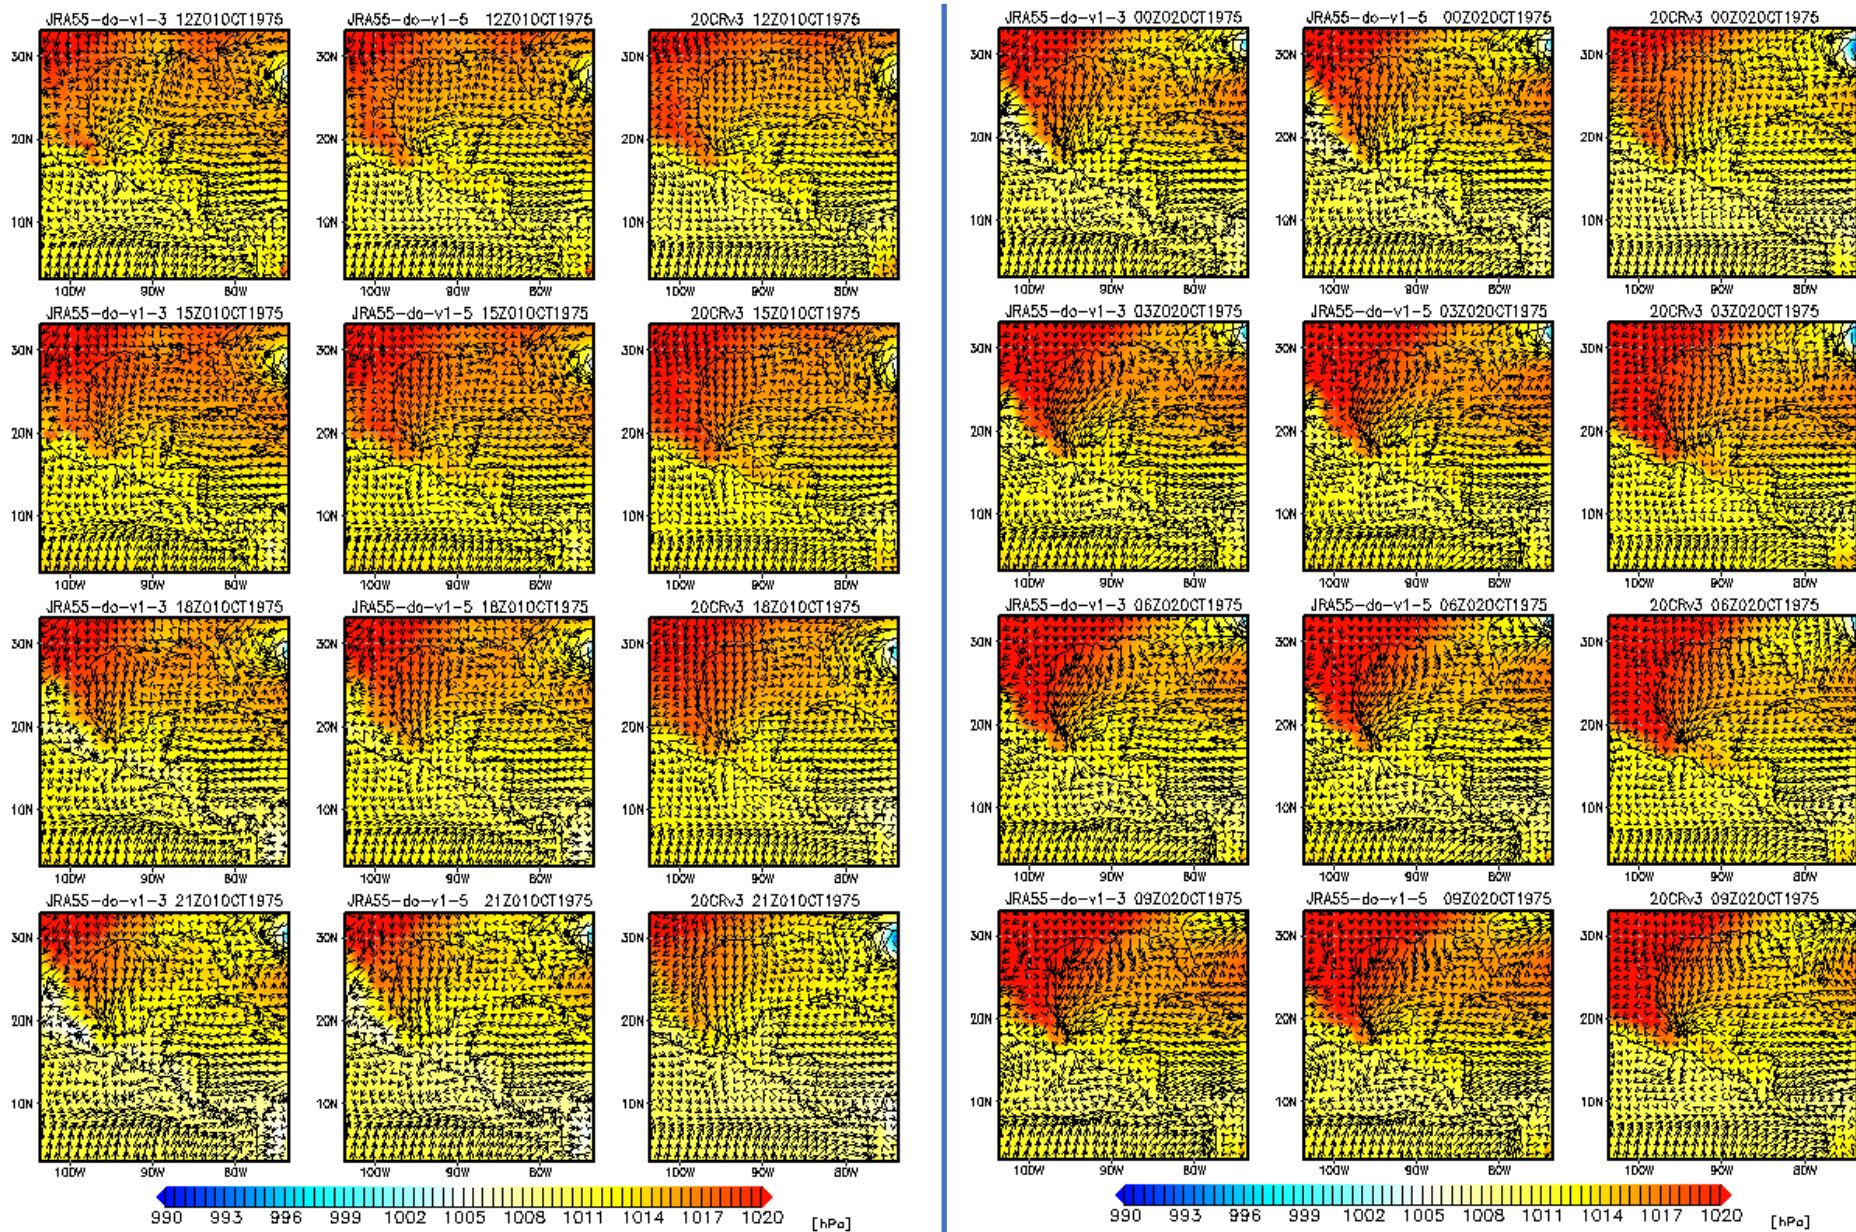

TC1975-16L

TC1975-16L

TC1975-16L

TC1975-16L