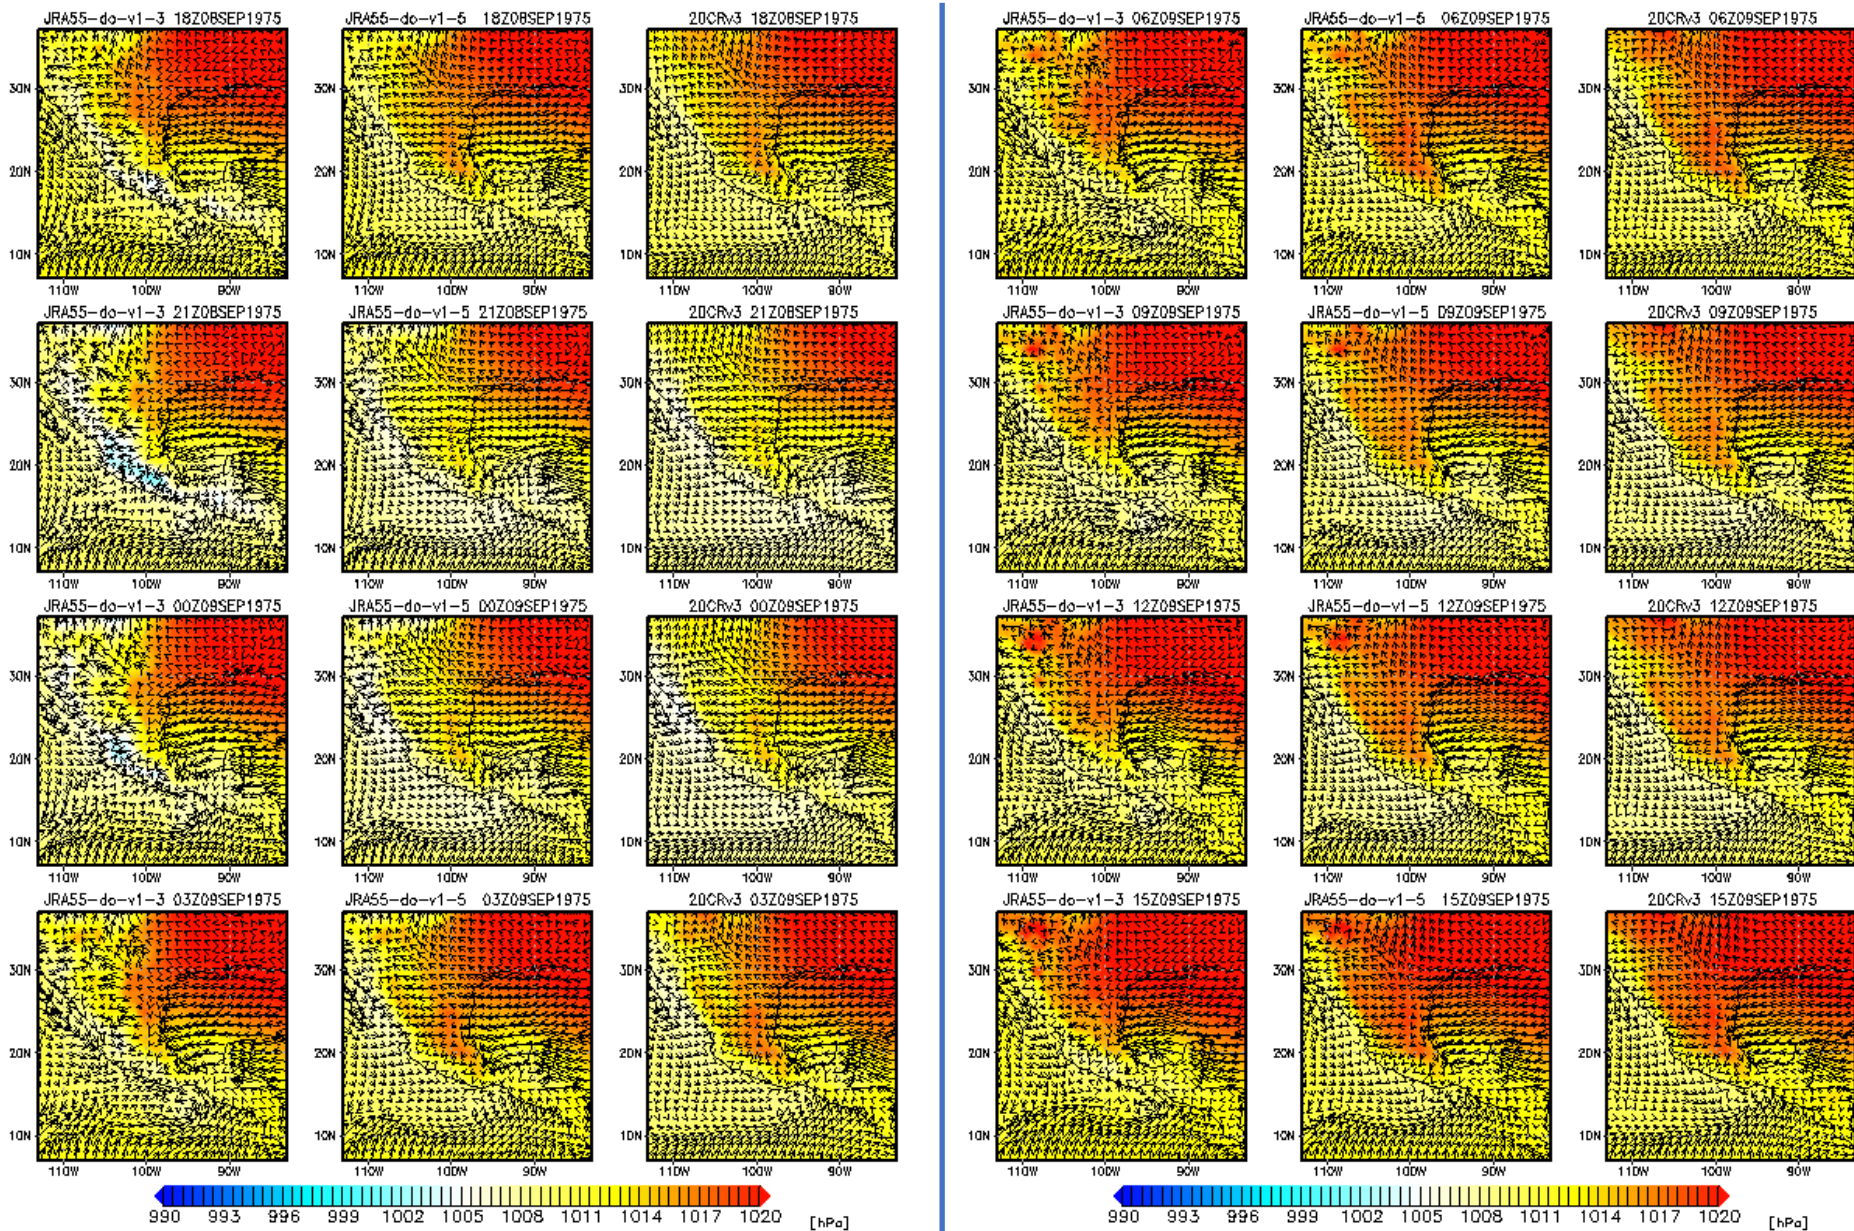

# TC1975-11L