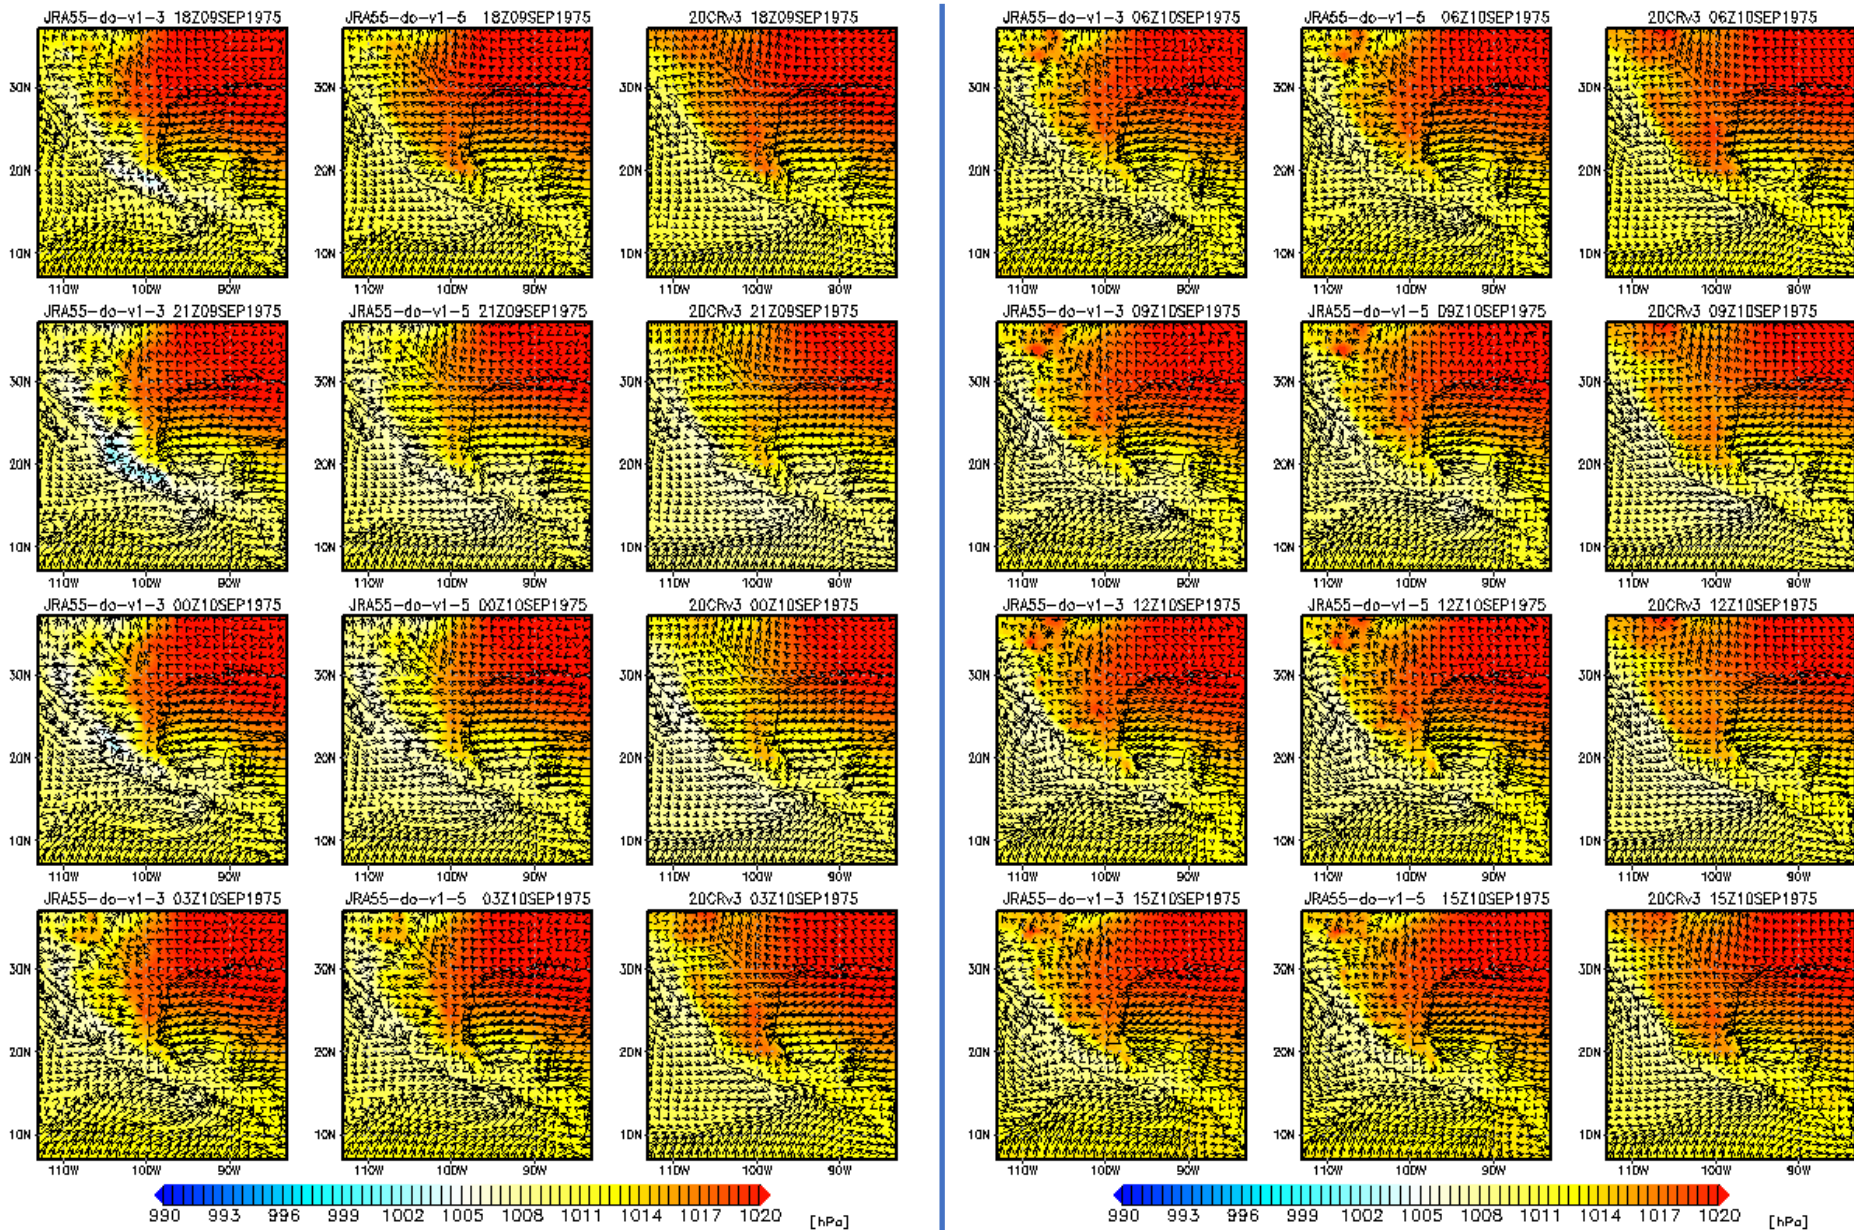

TC1975-11L