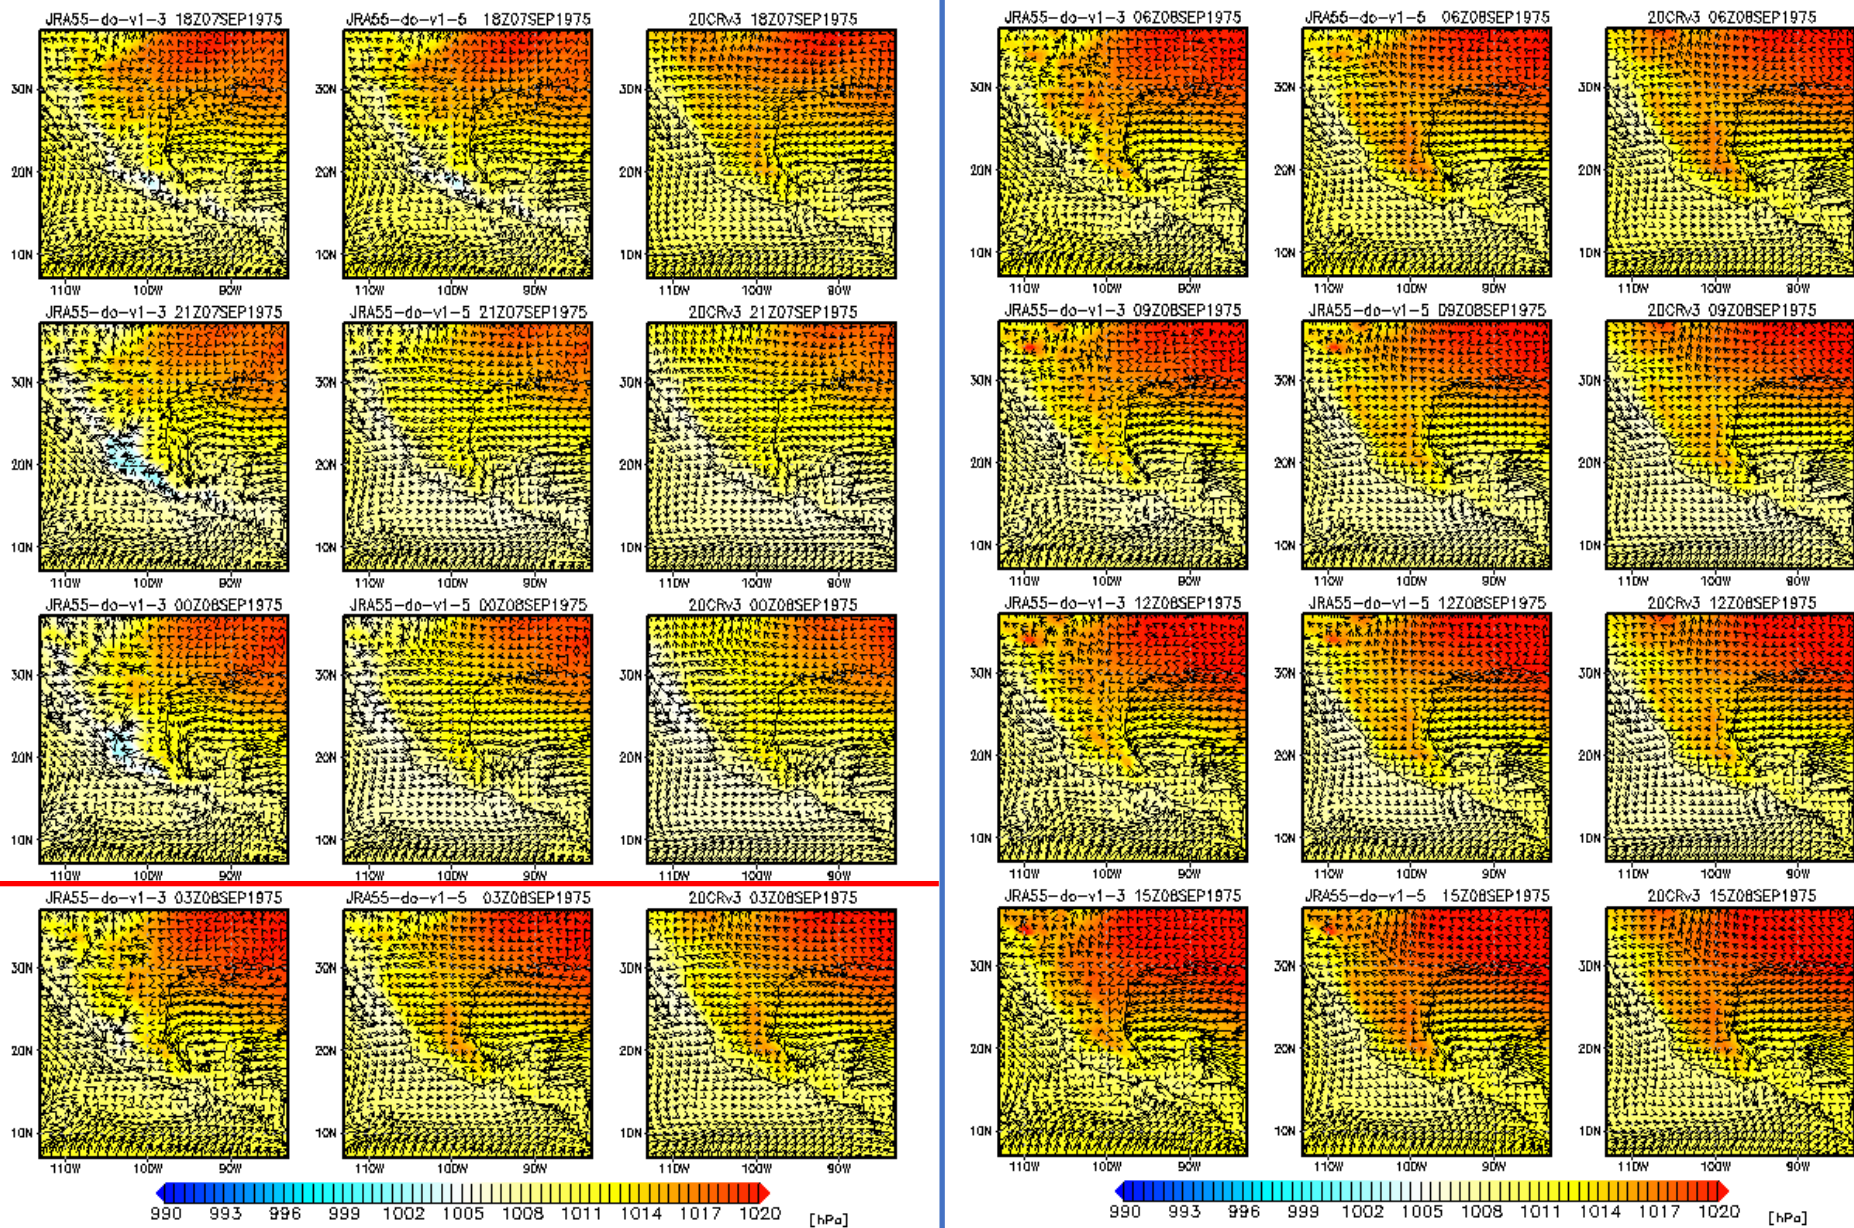

# TC1975-11L