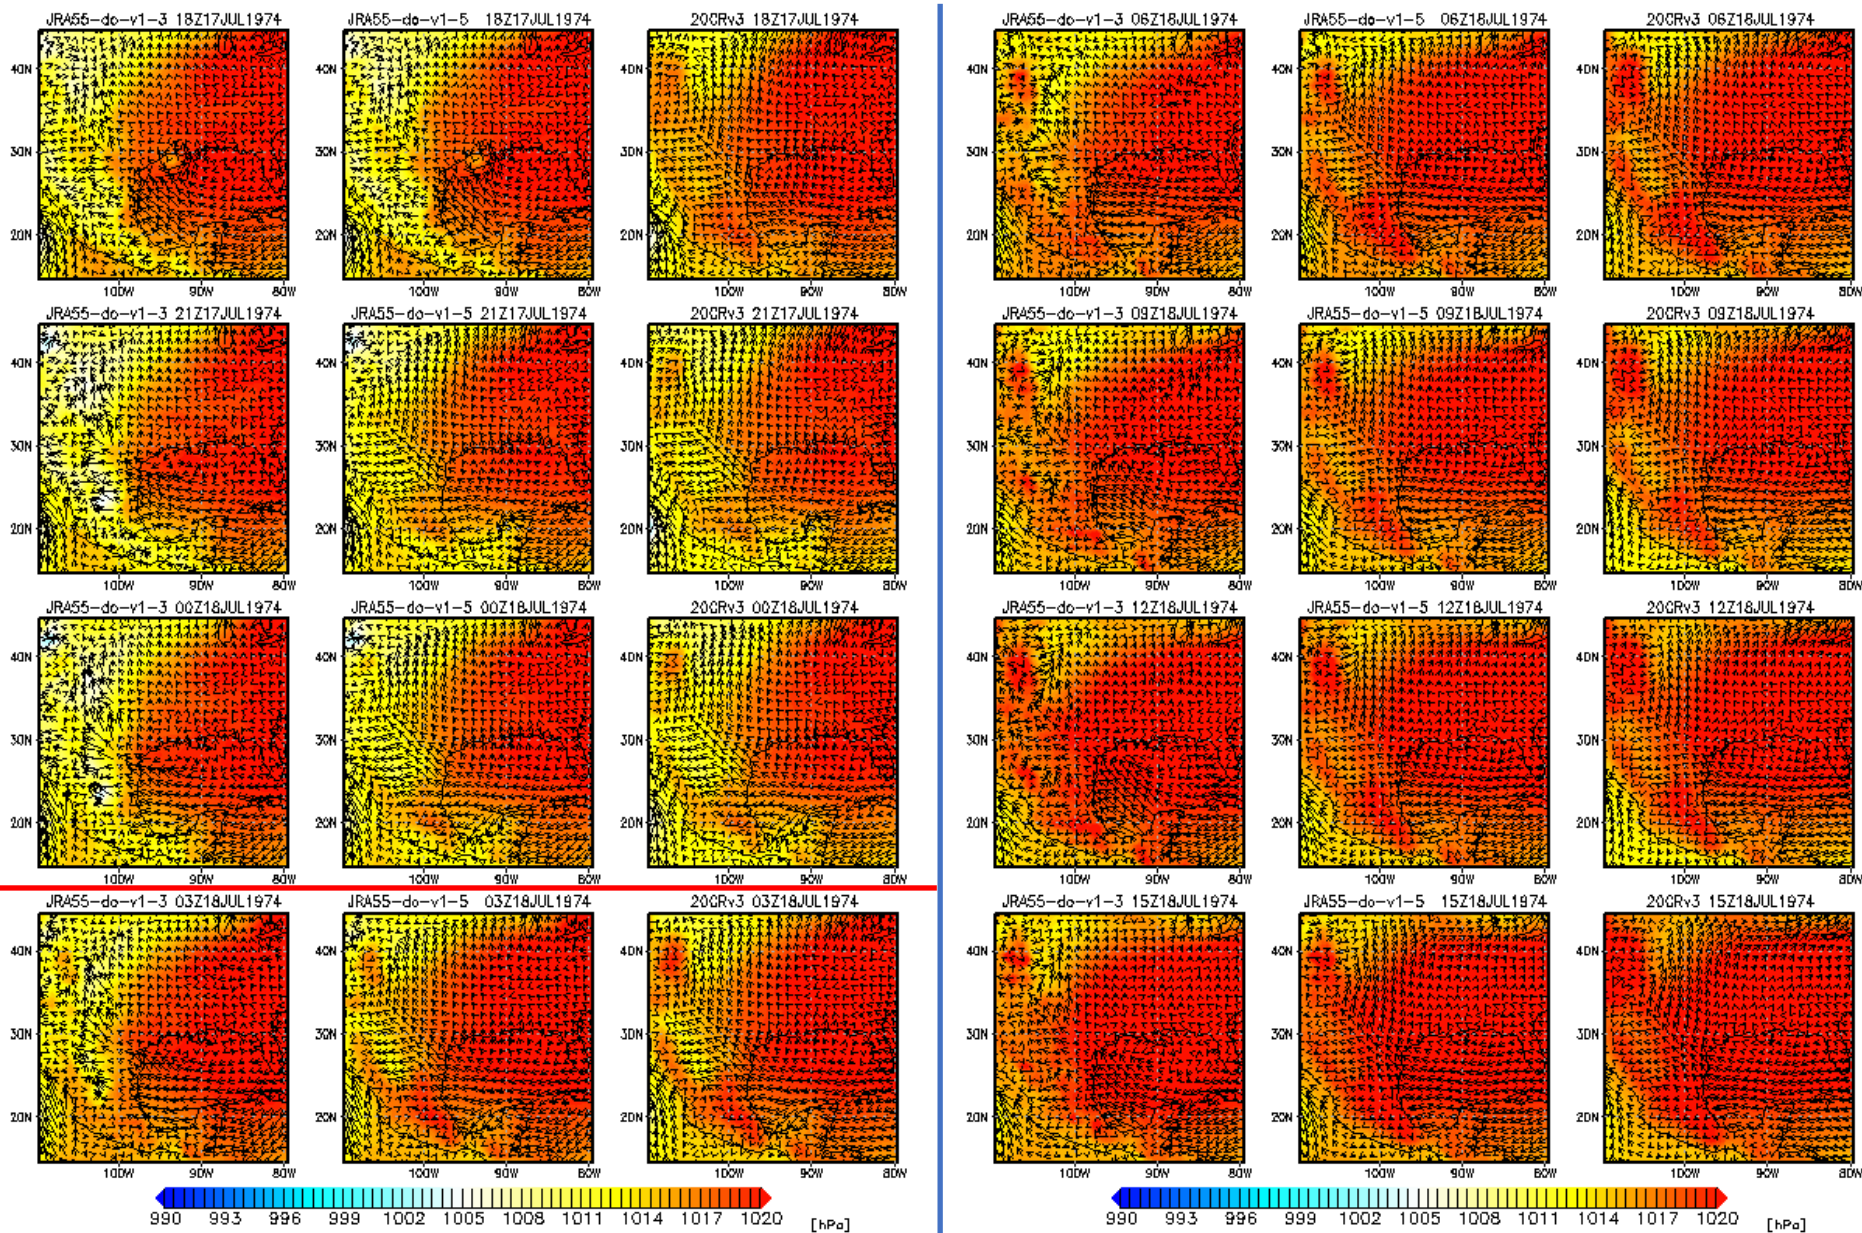

# TC1974-03L