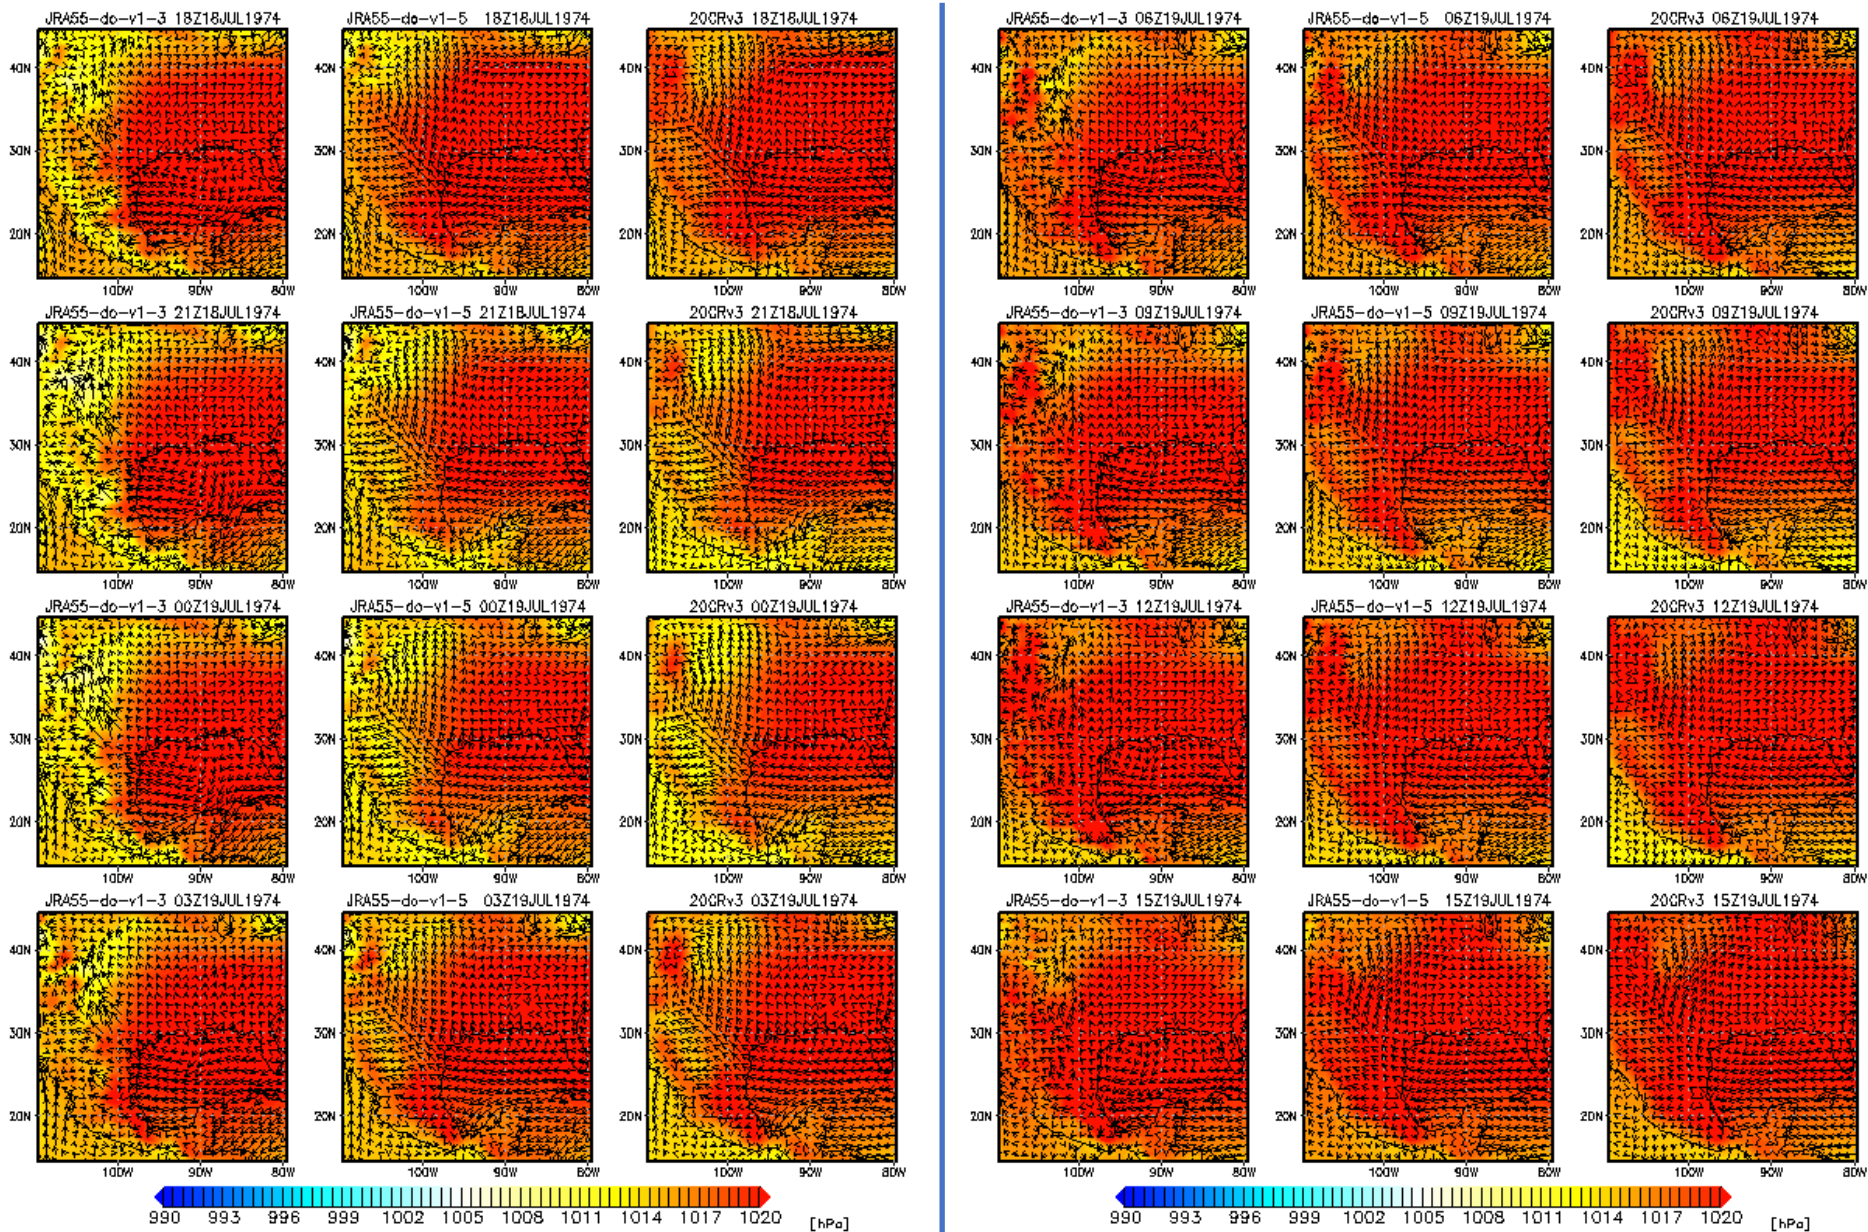

TC1974-03L