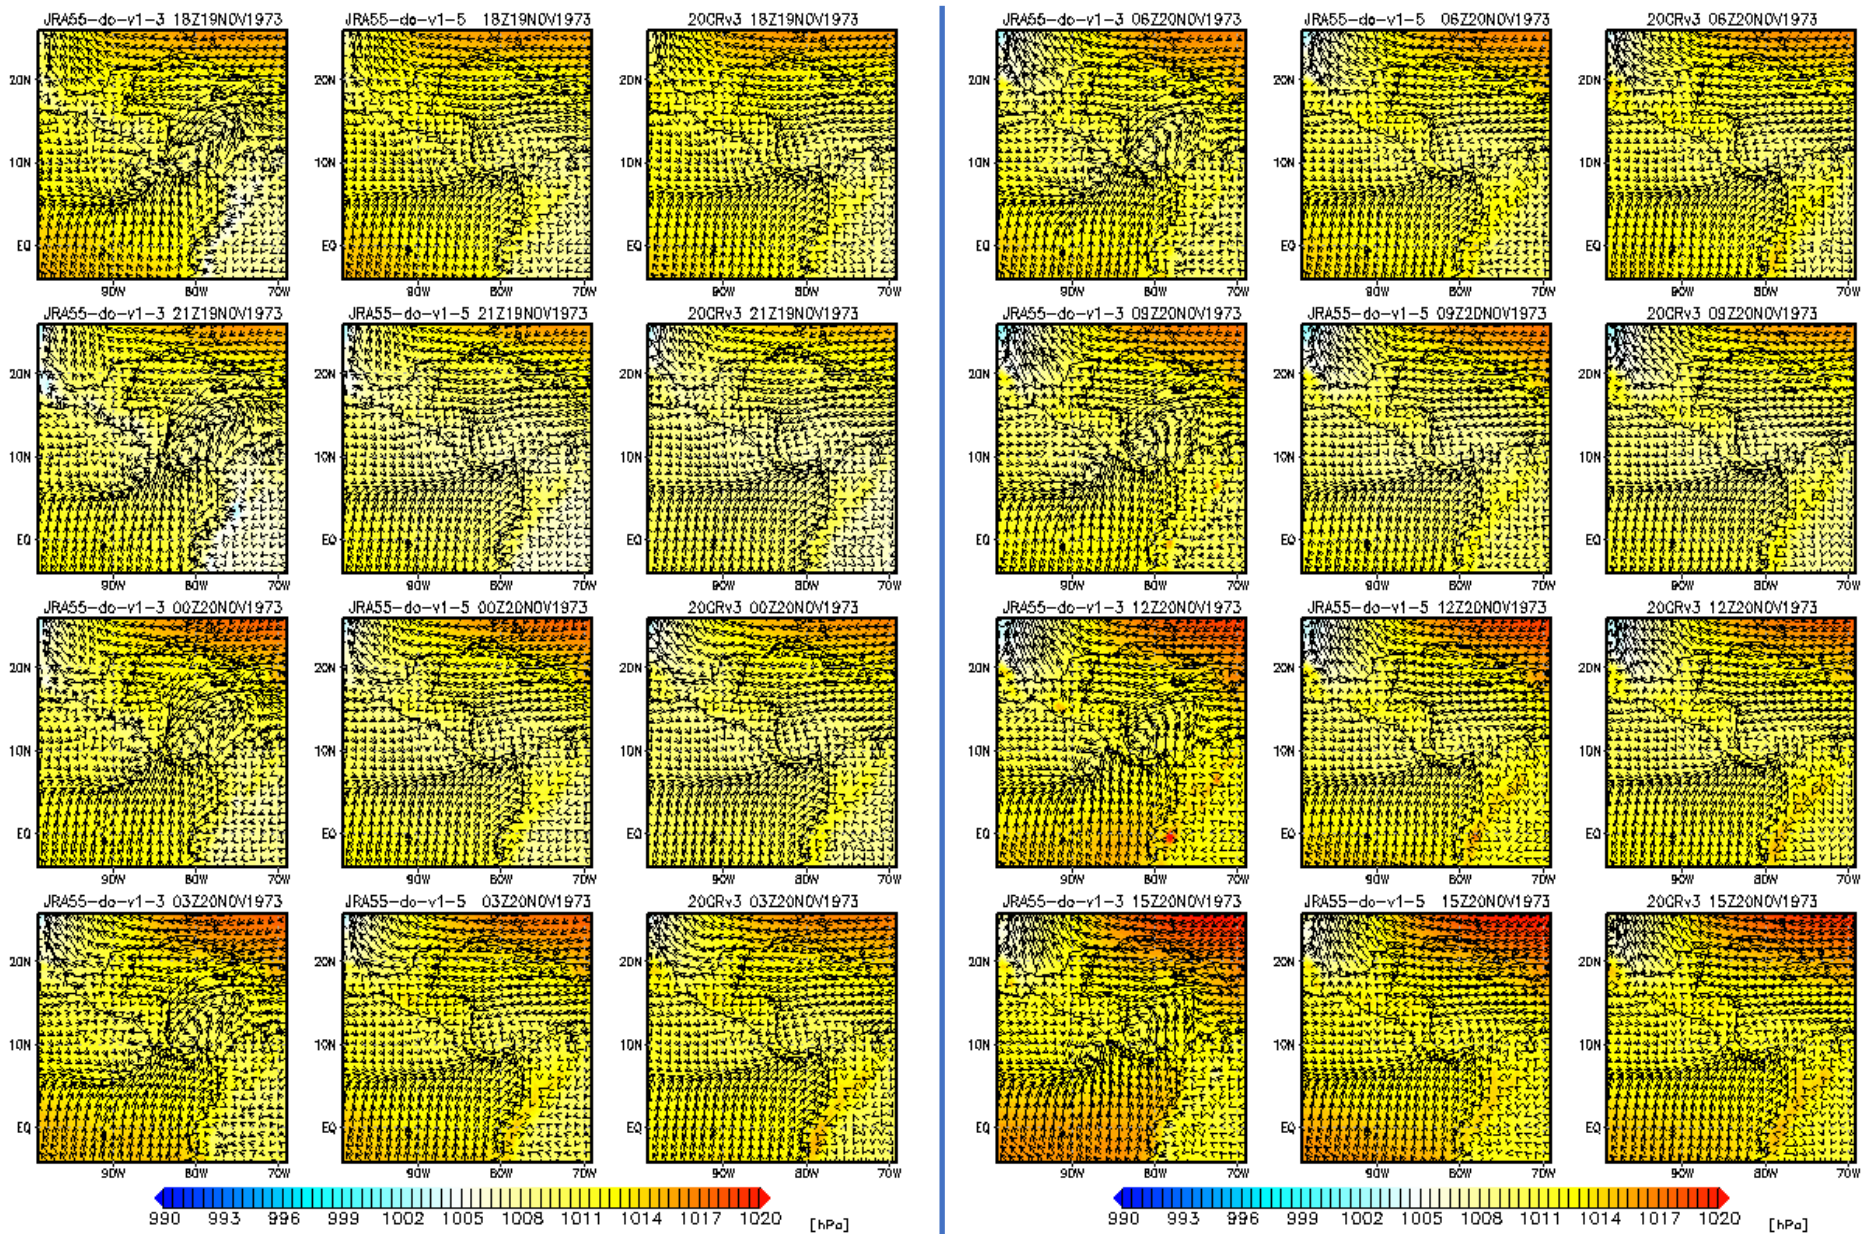

# TC1973-17L