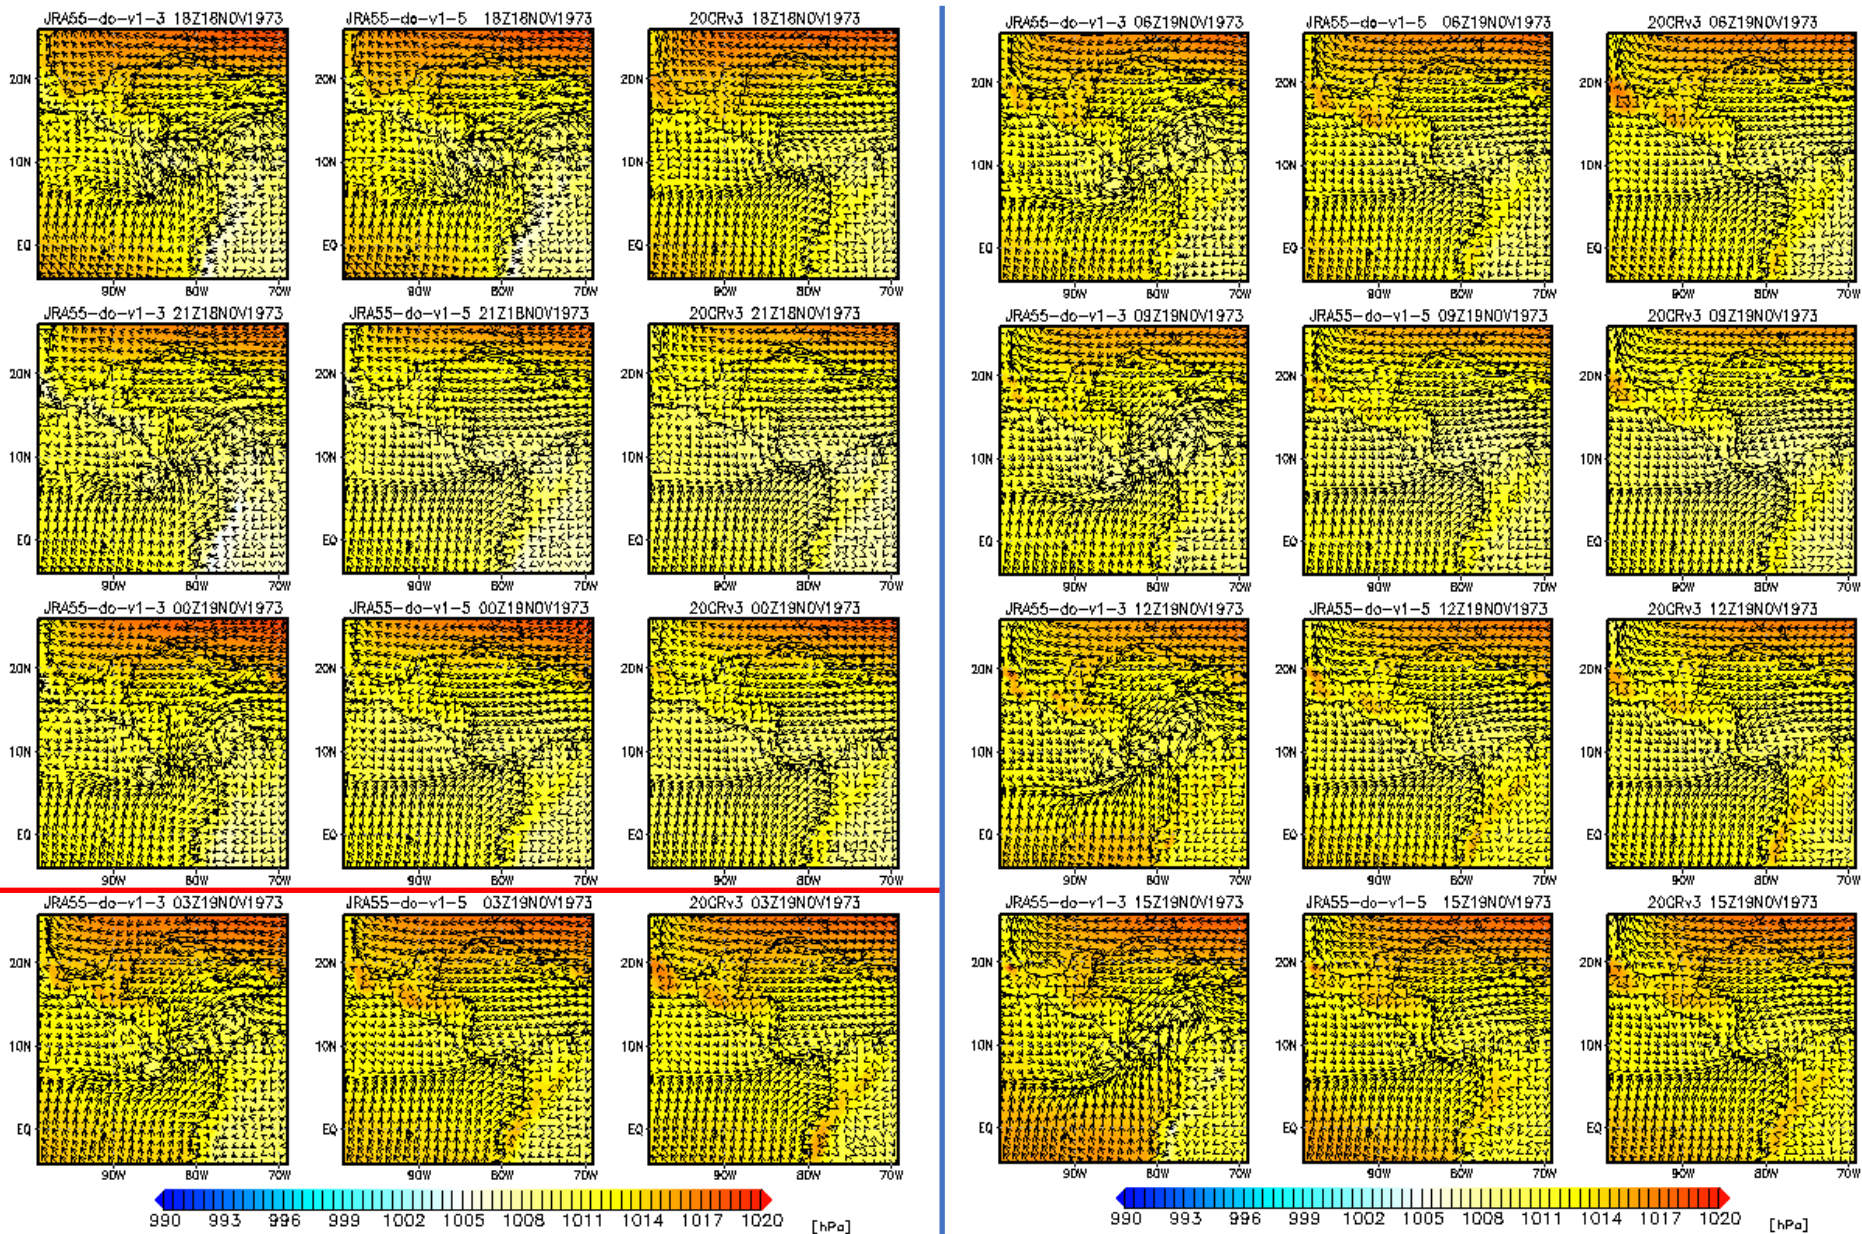

# TC1973-17L