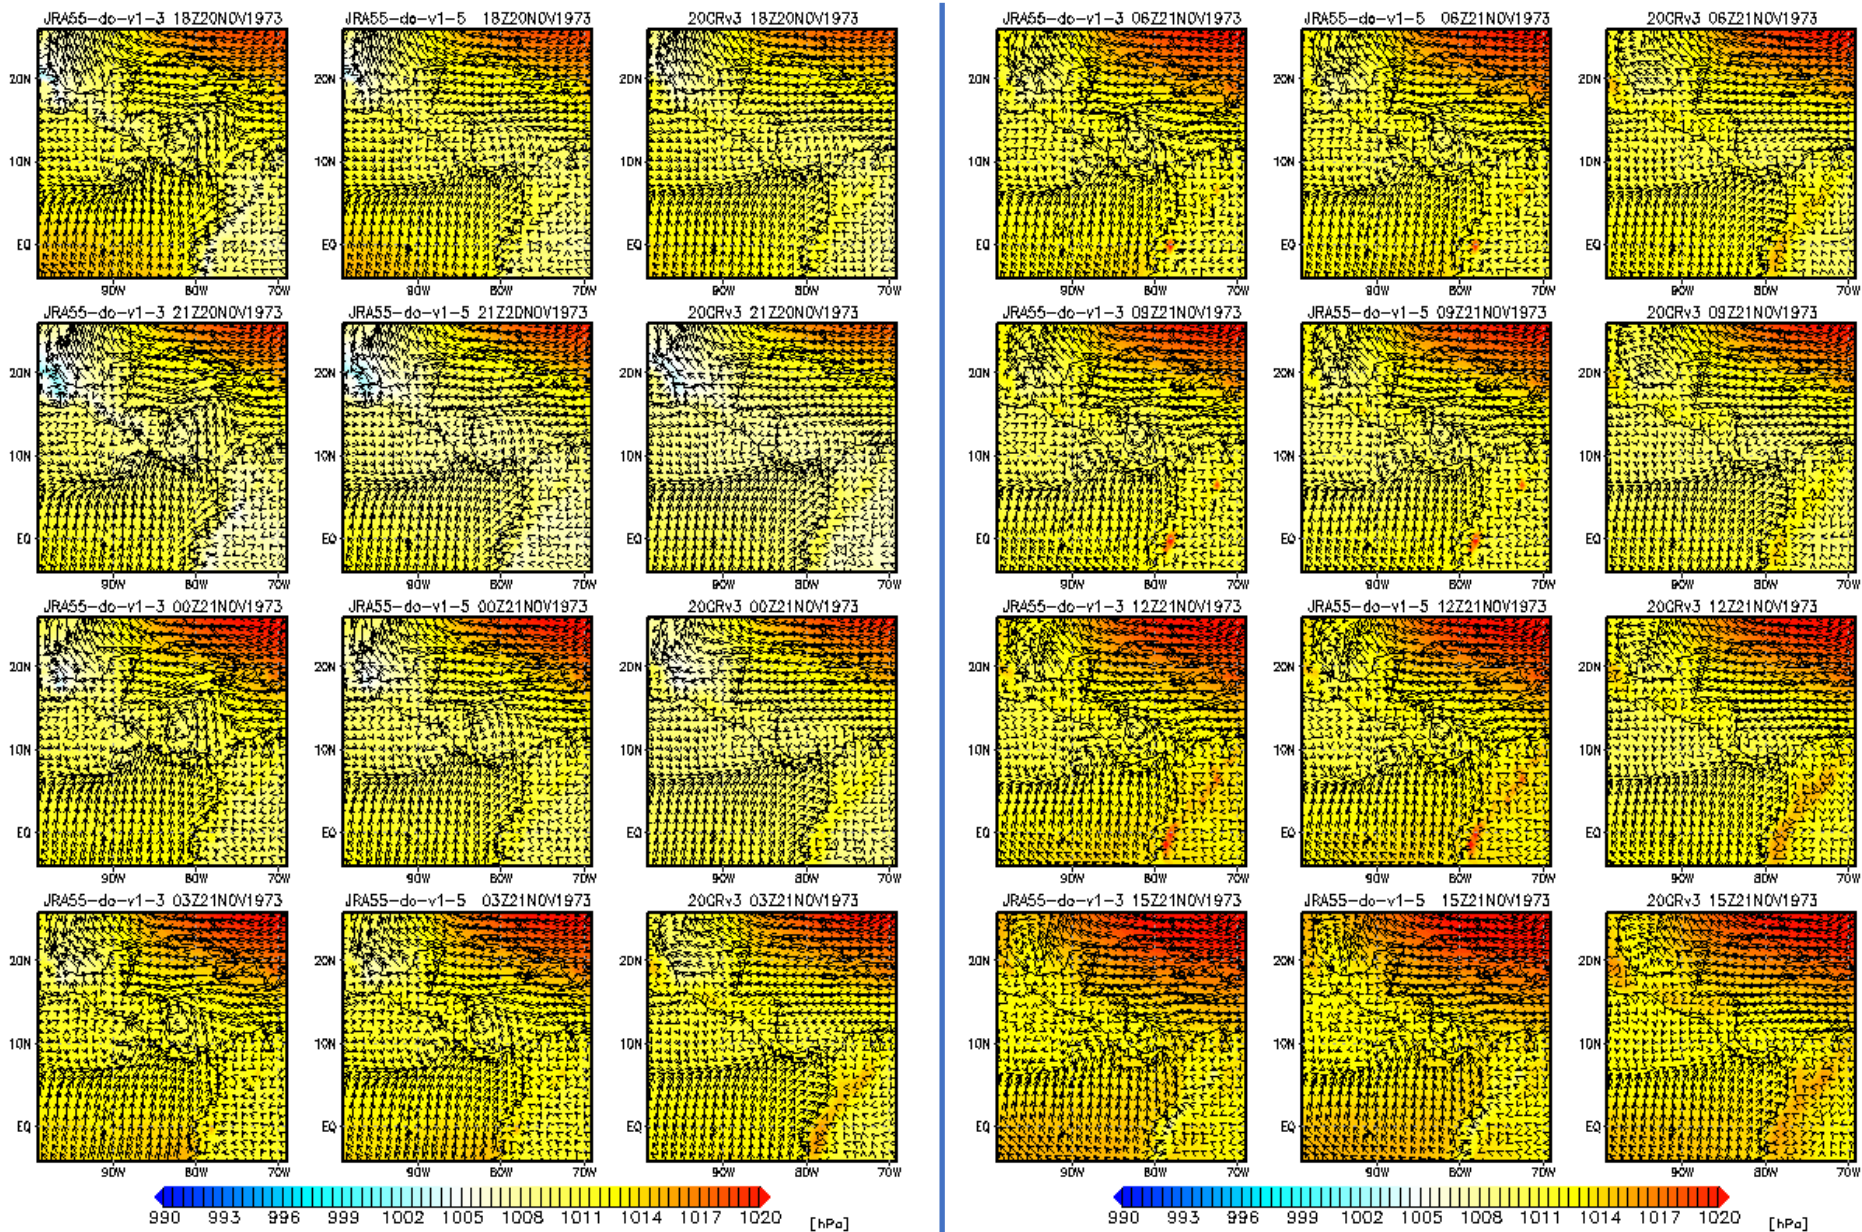

TC1973-17L