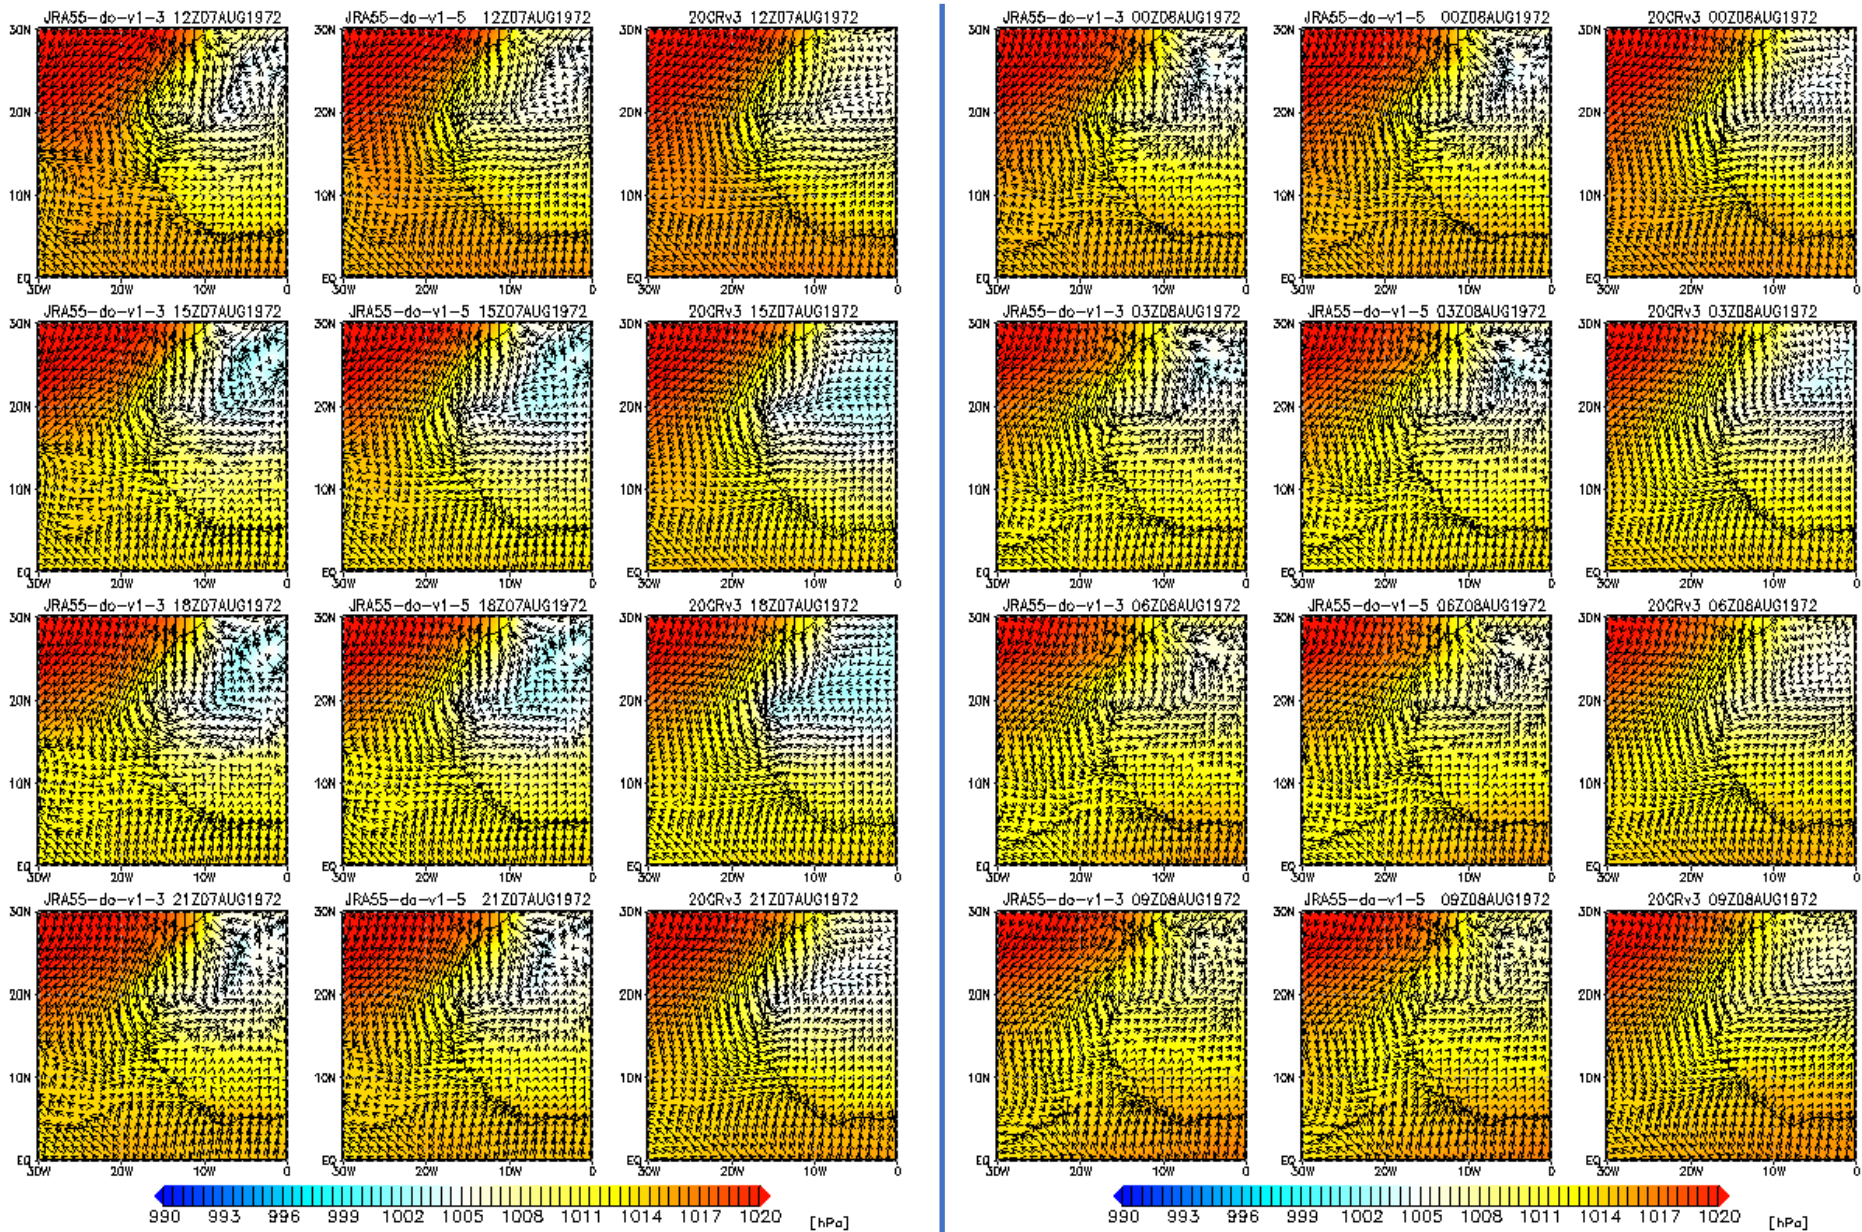

TC1972-07L