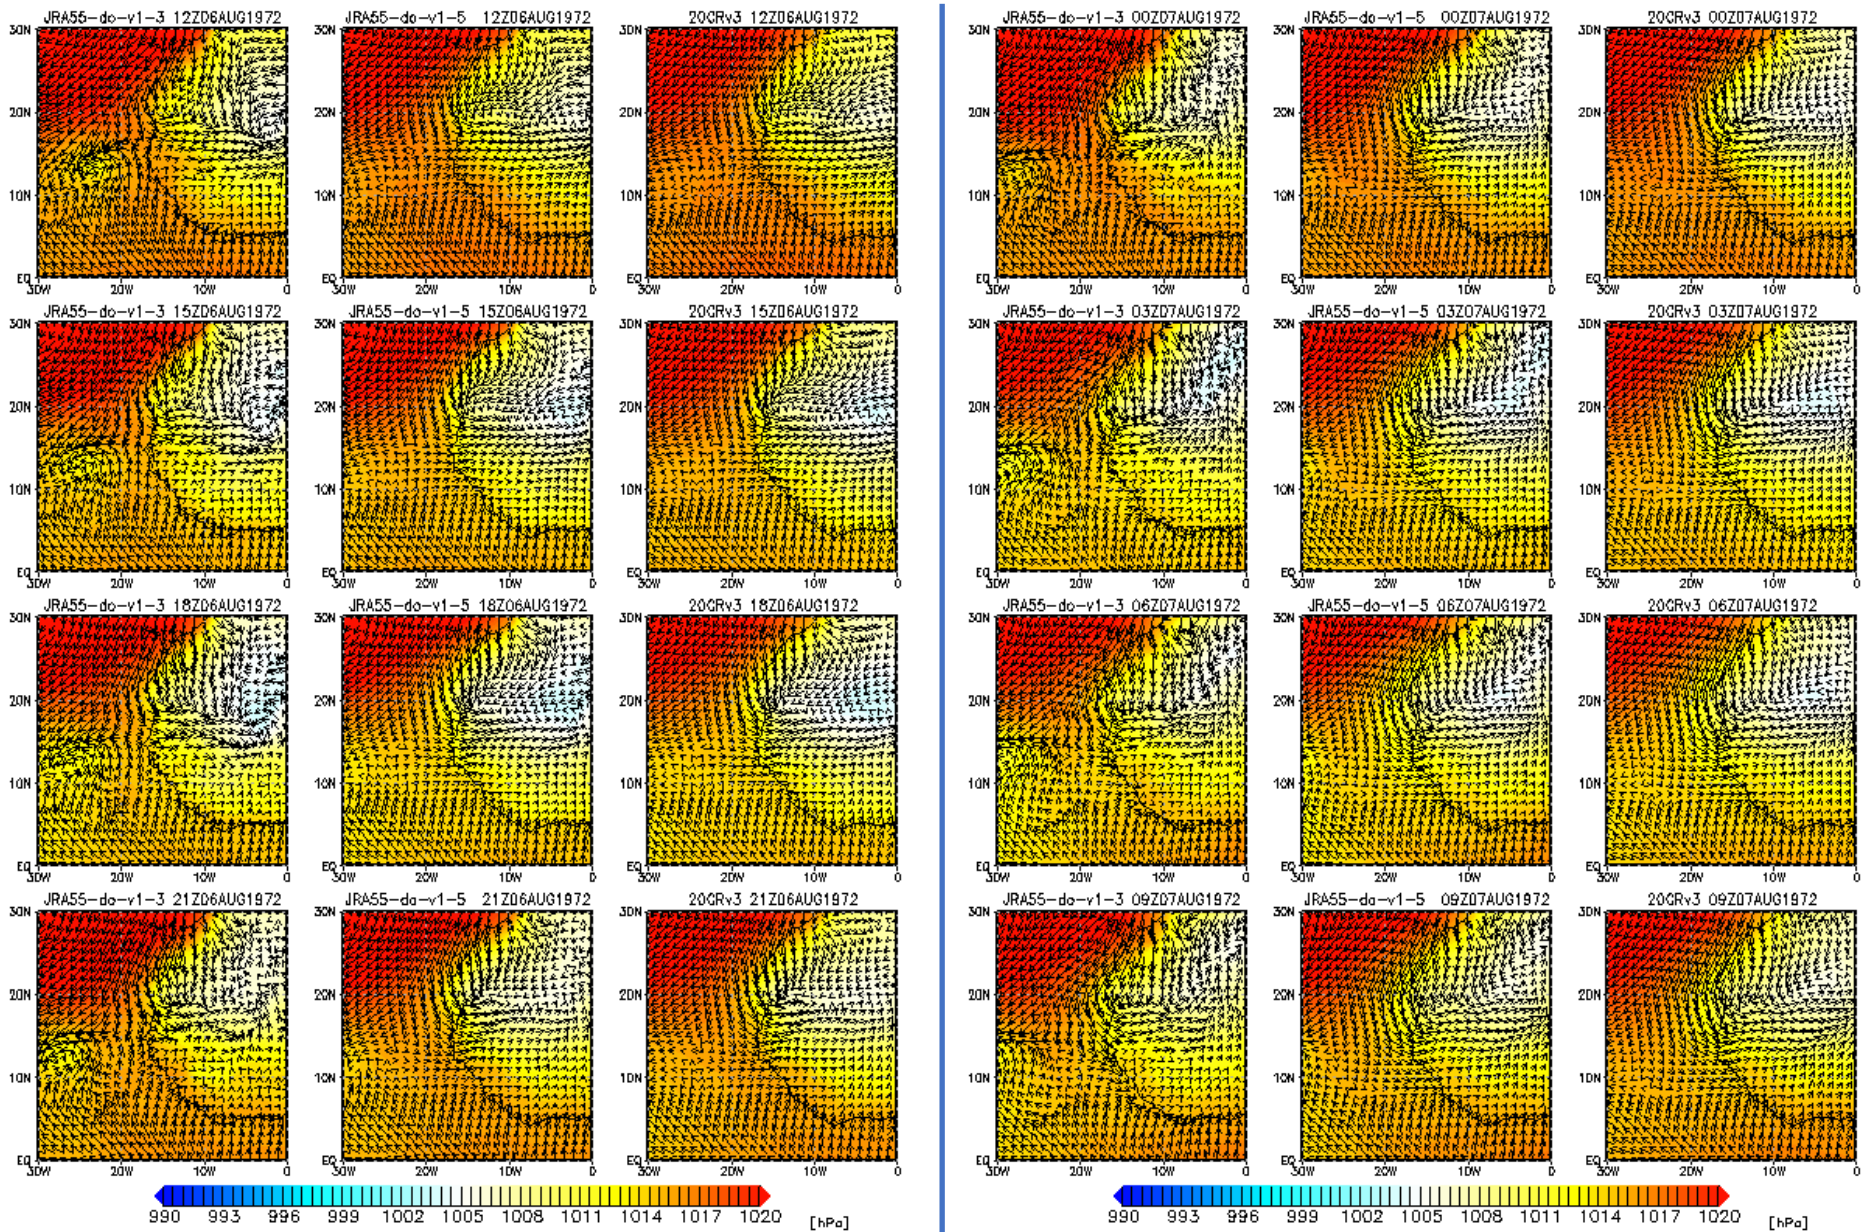

TC1972-07L