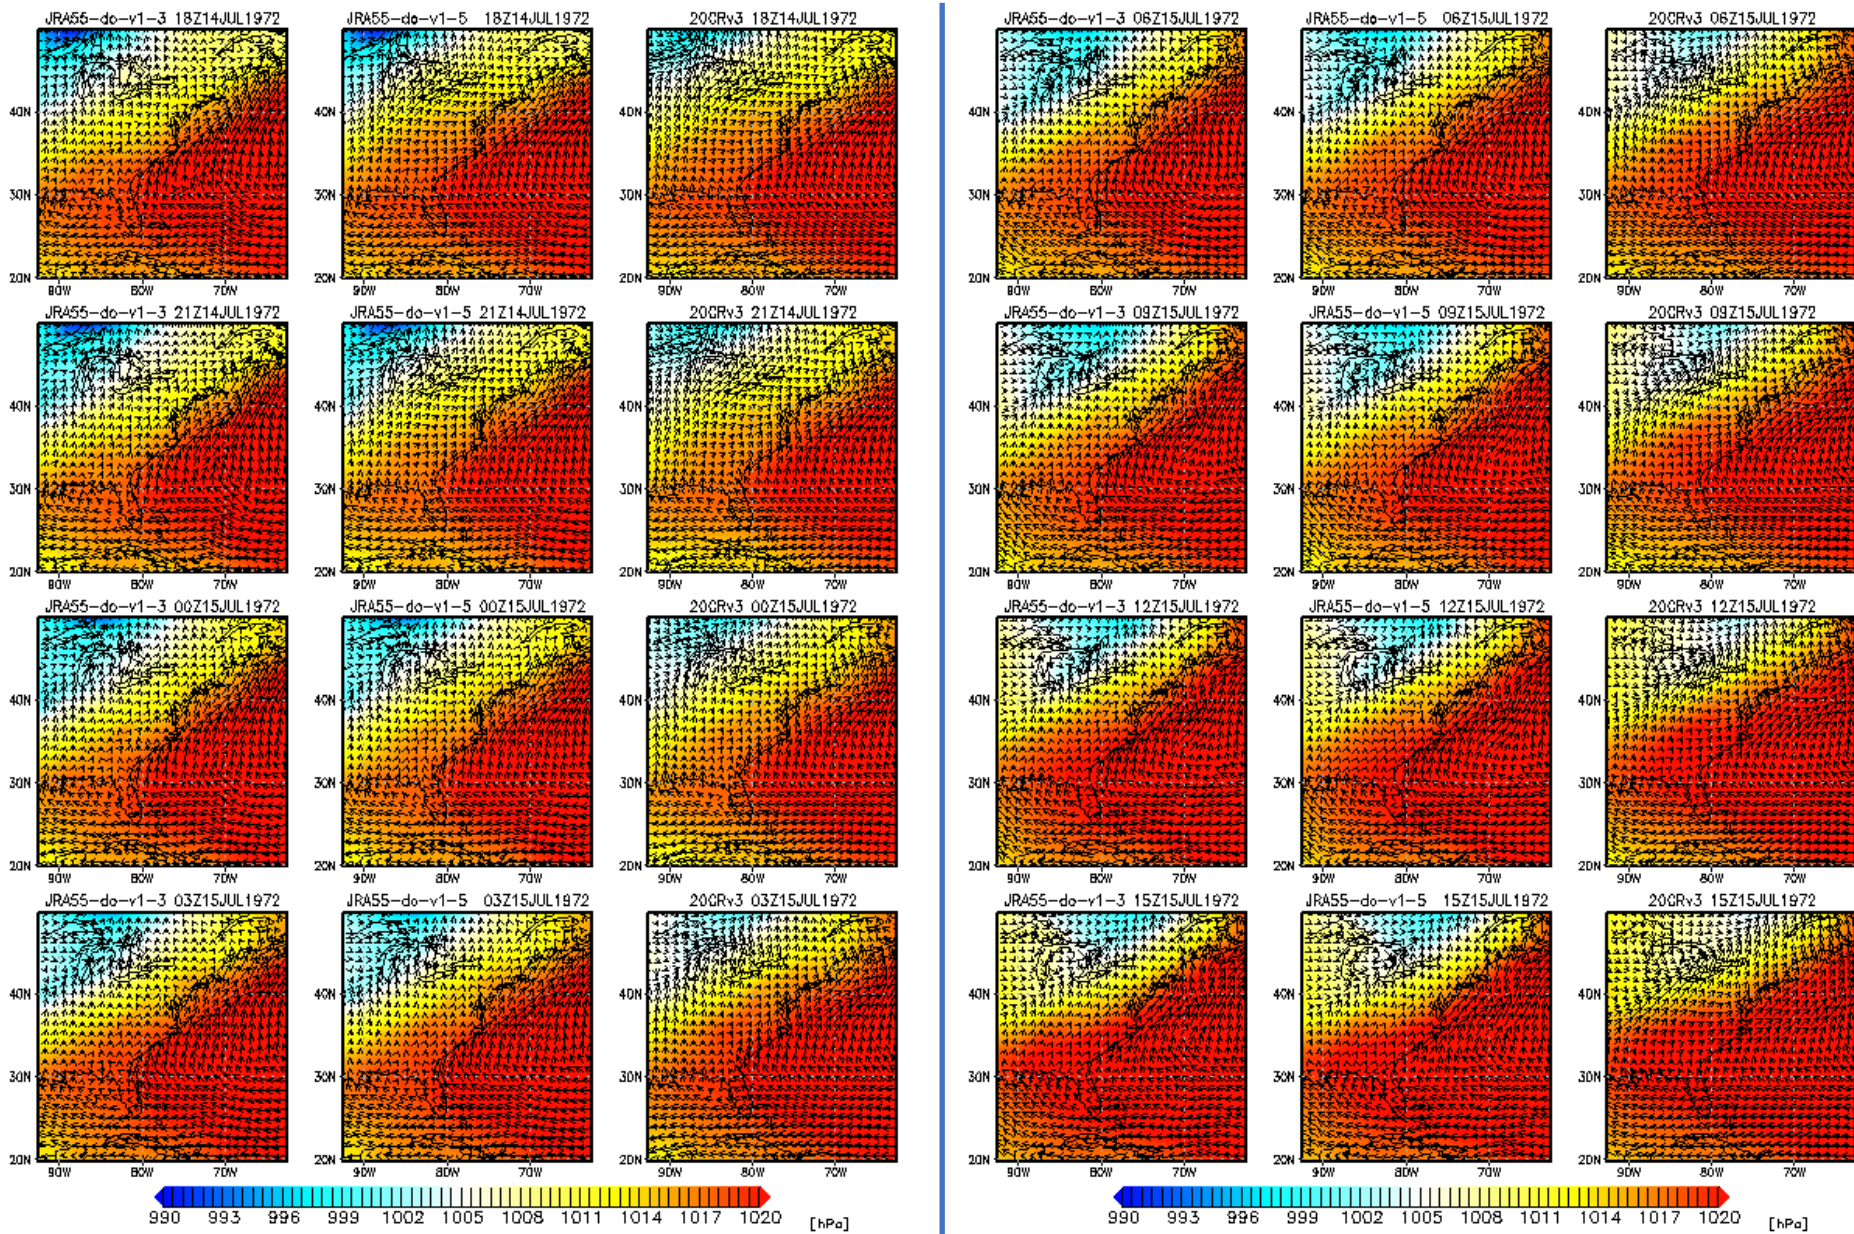

TC1972-04L