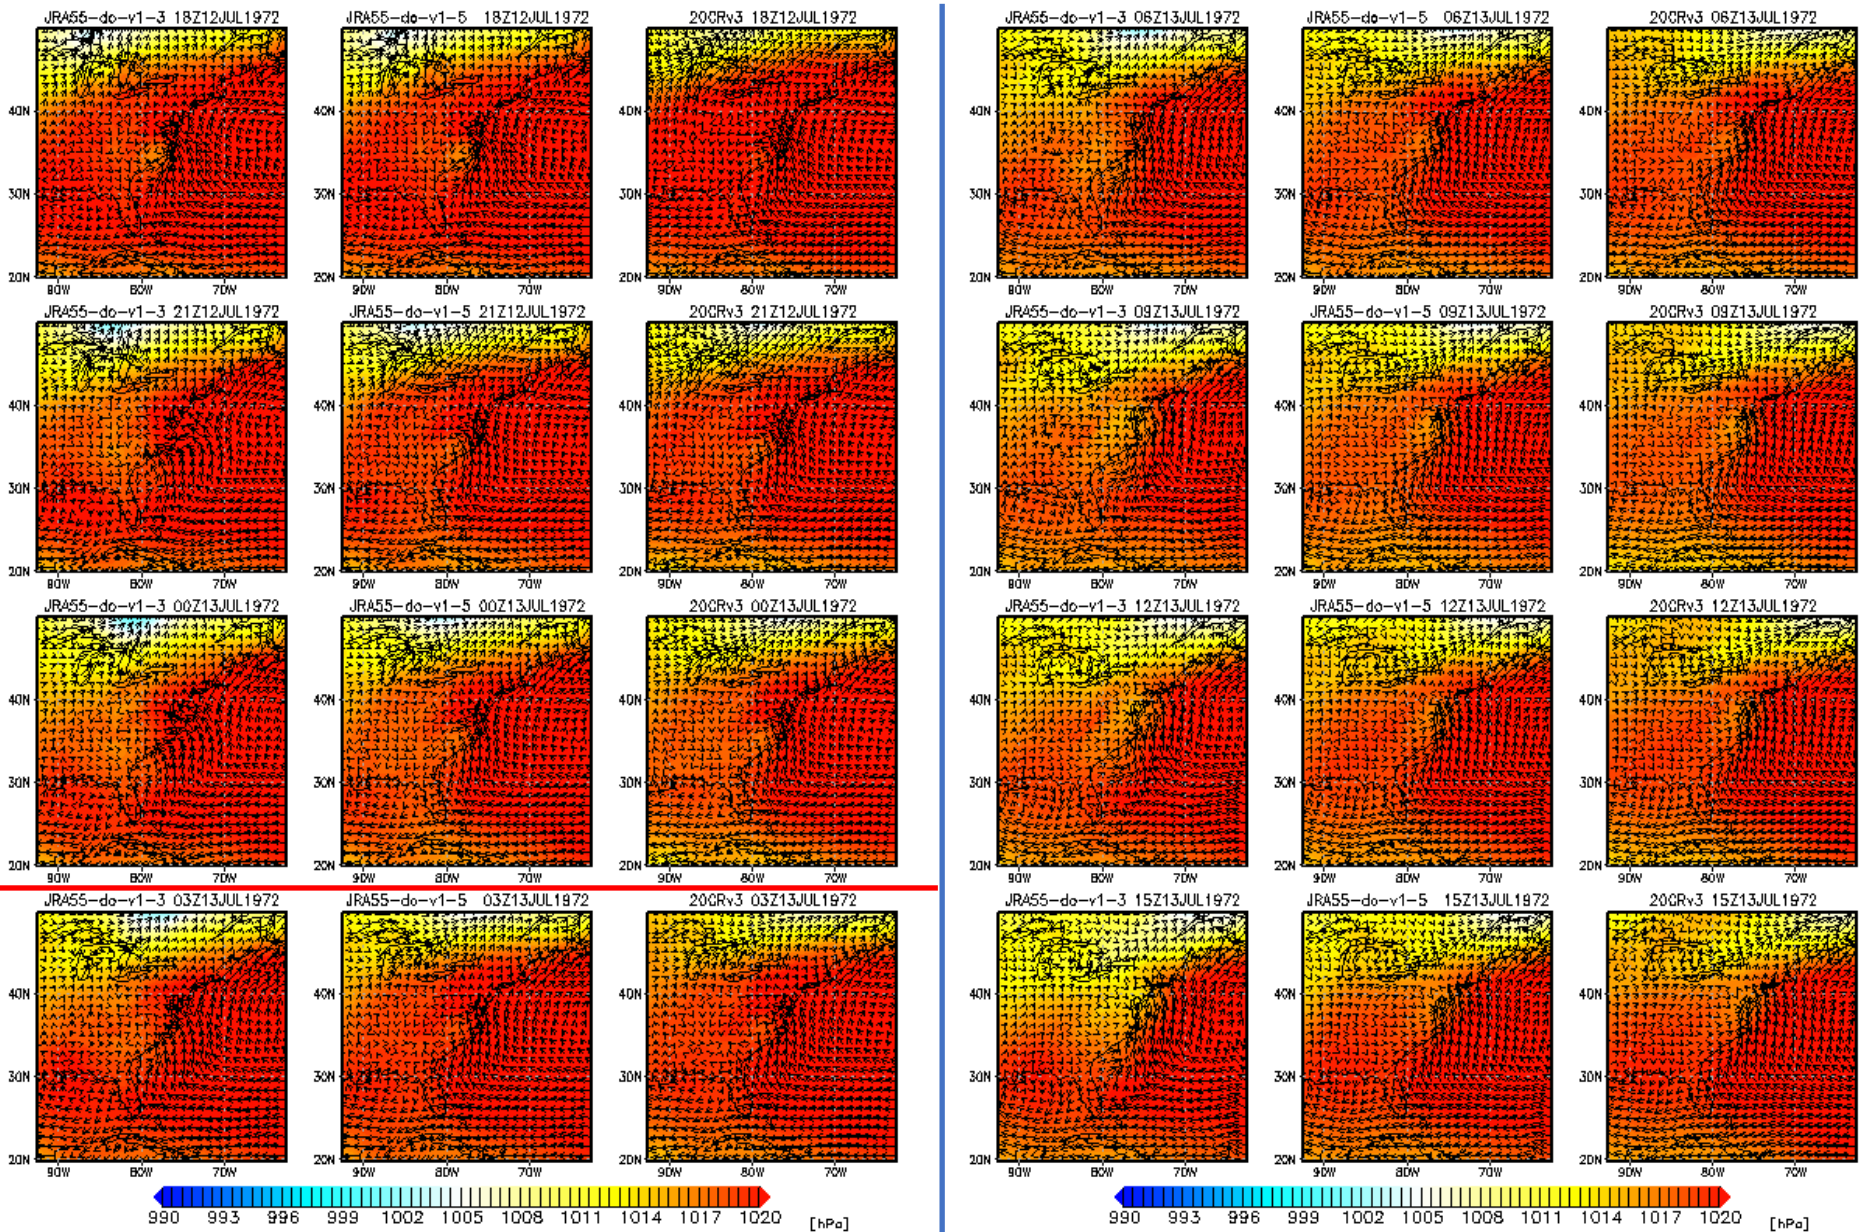

# TC1972-04L