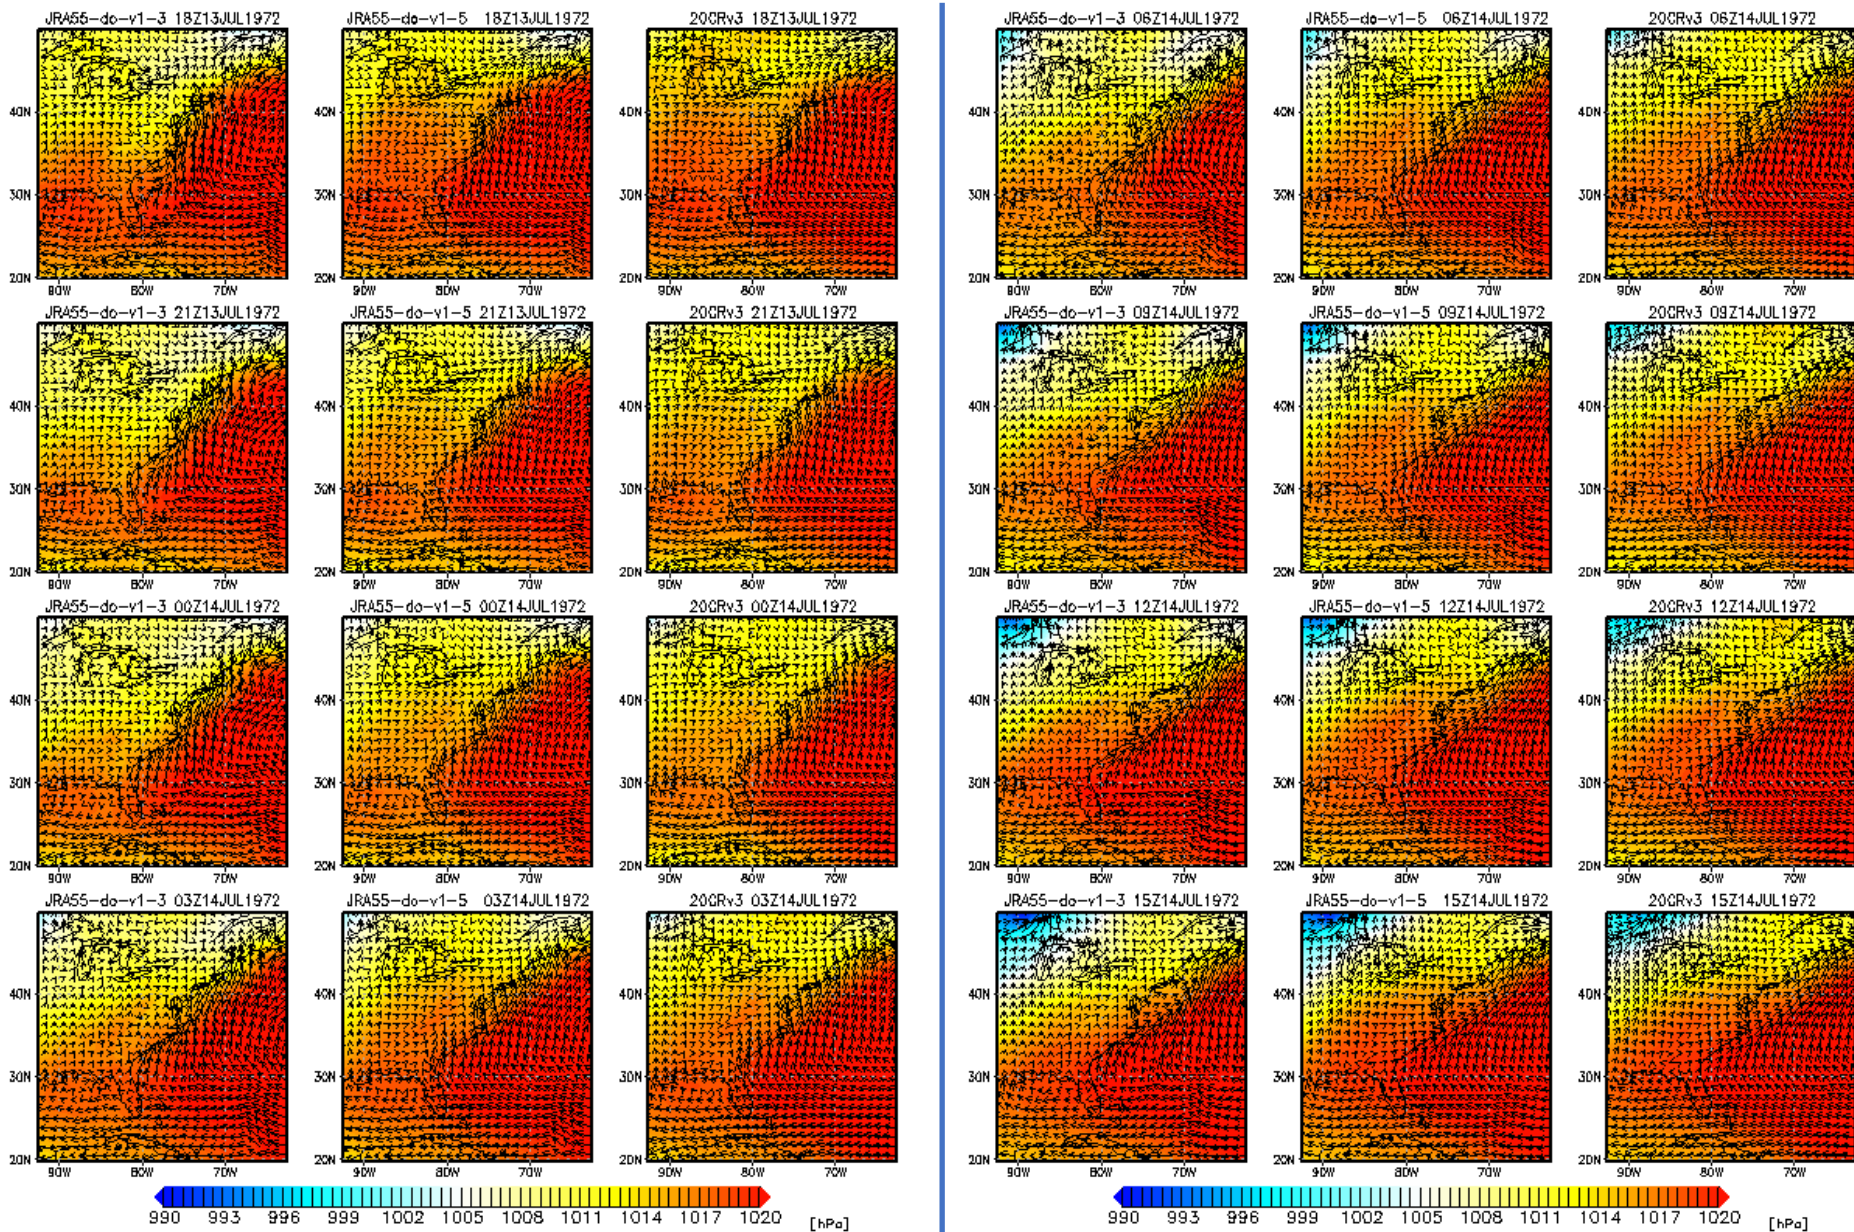

# TC1972-04L