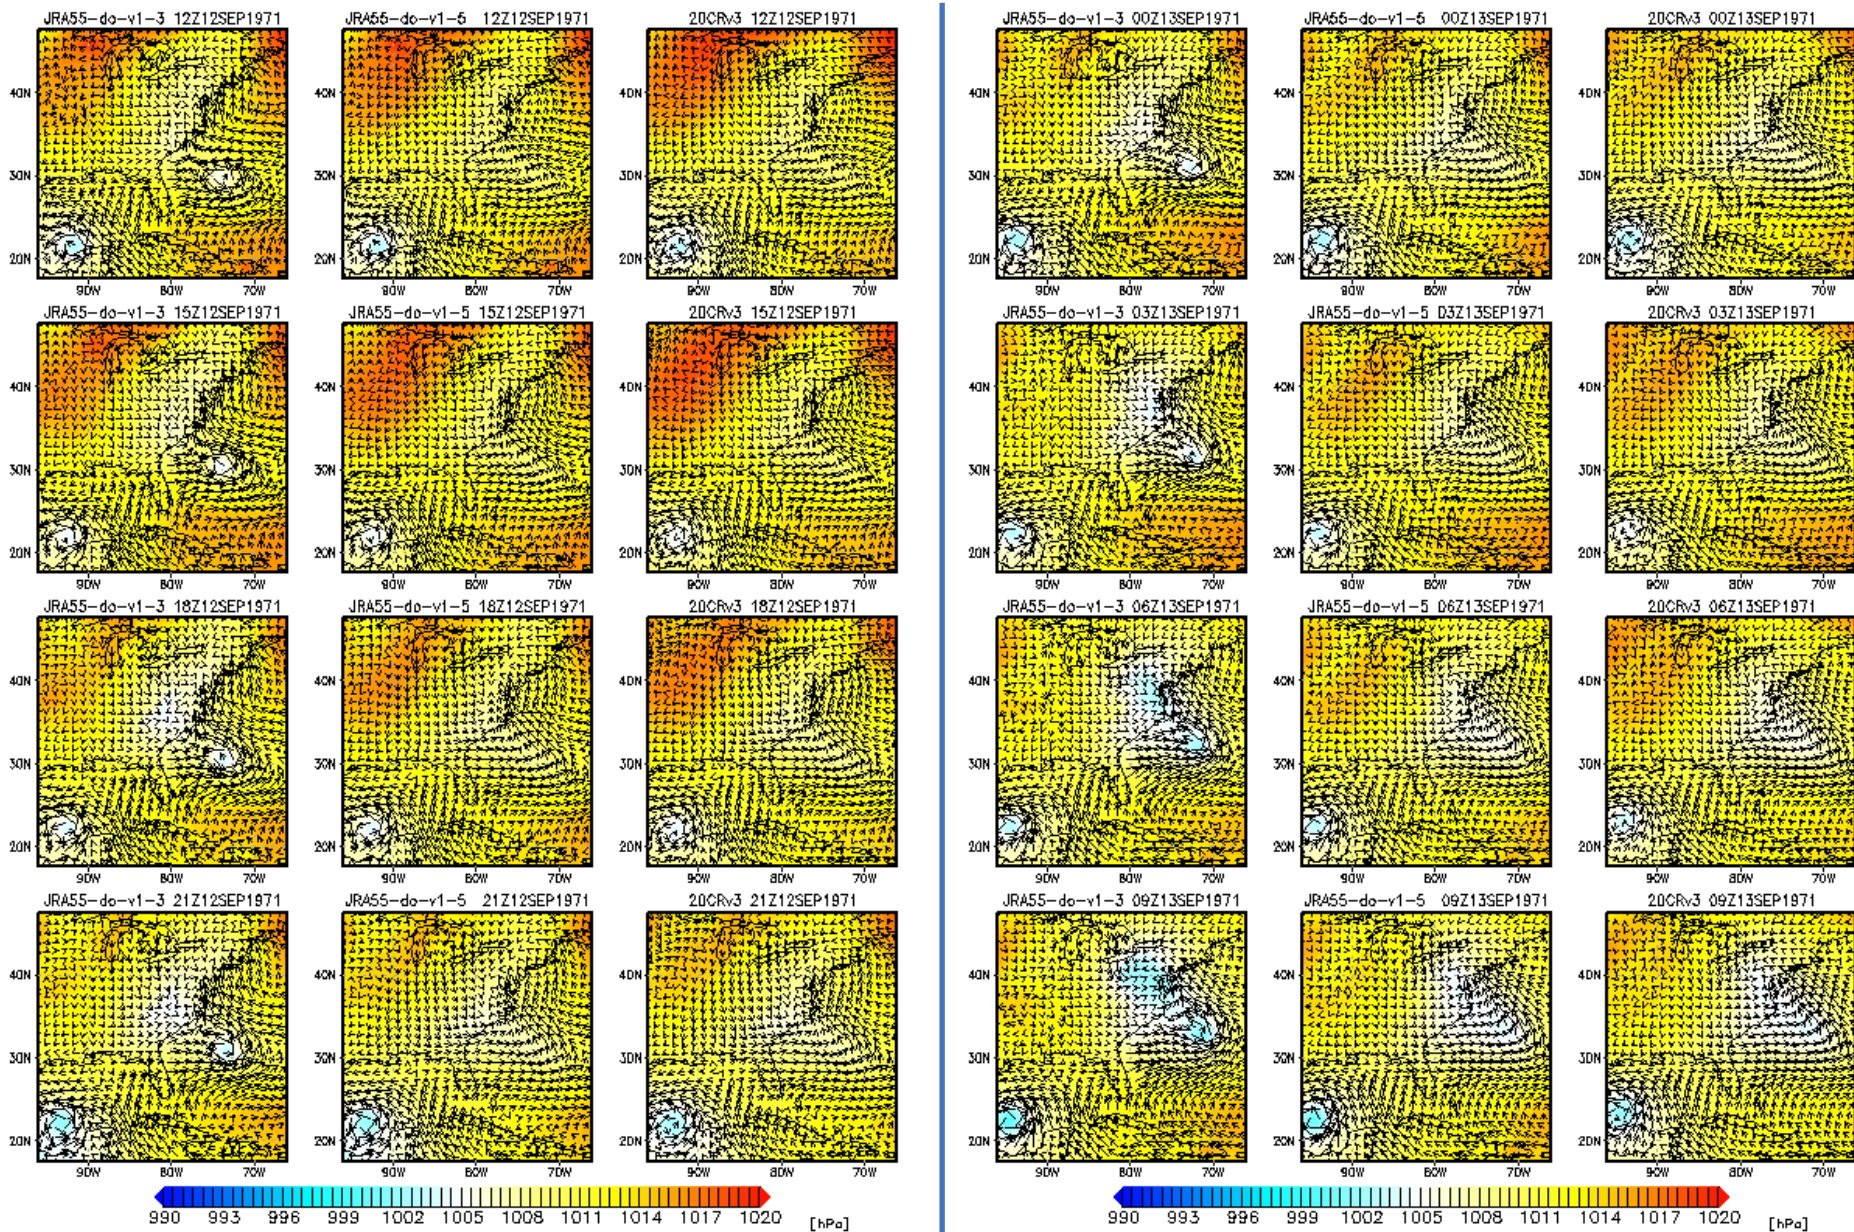

# TC1971-15L