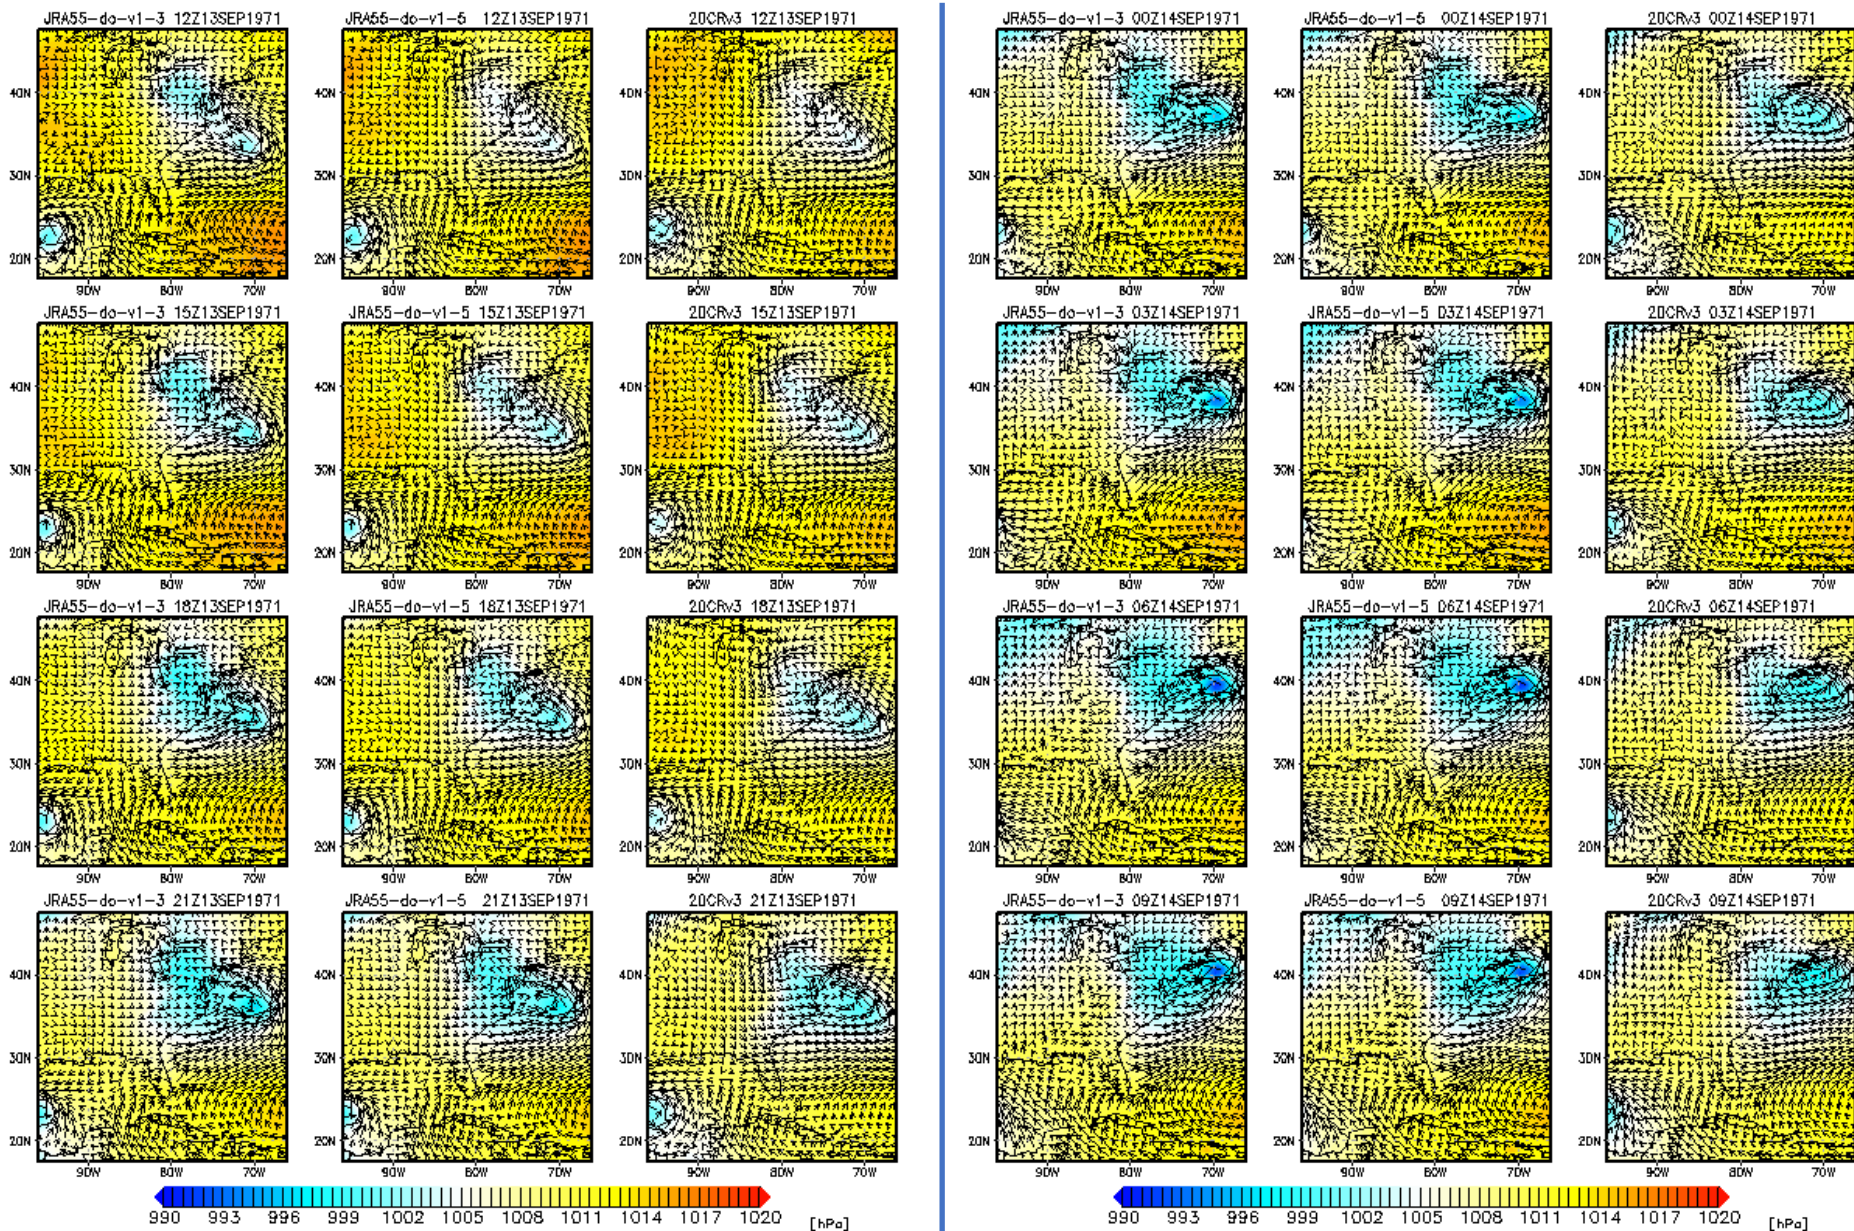

# TC1971-15L