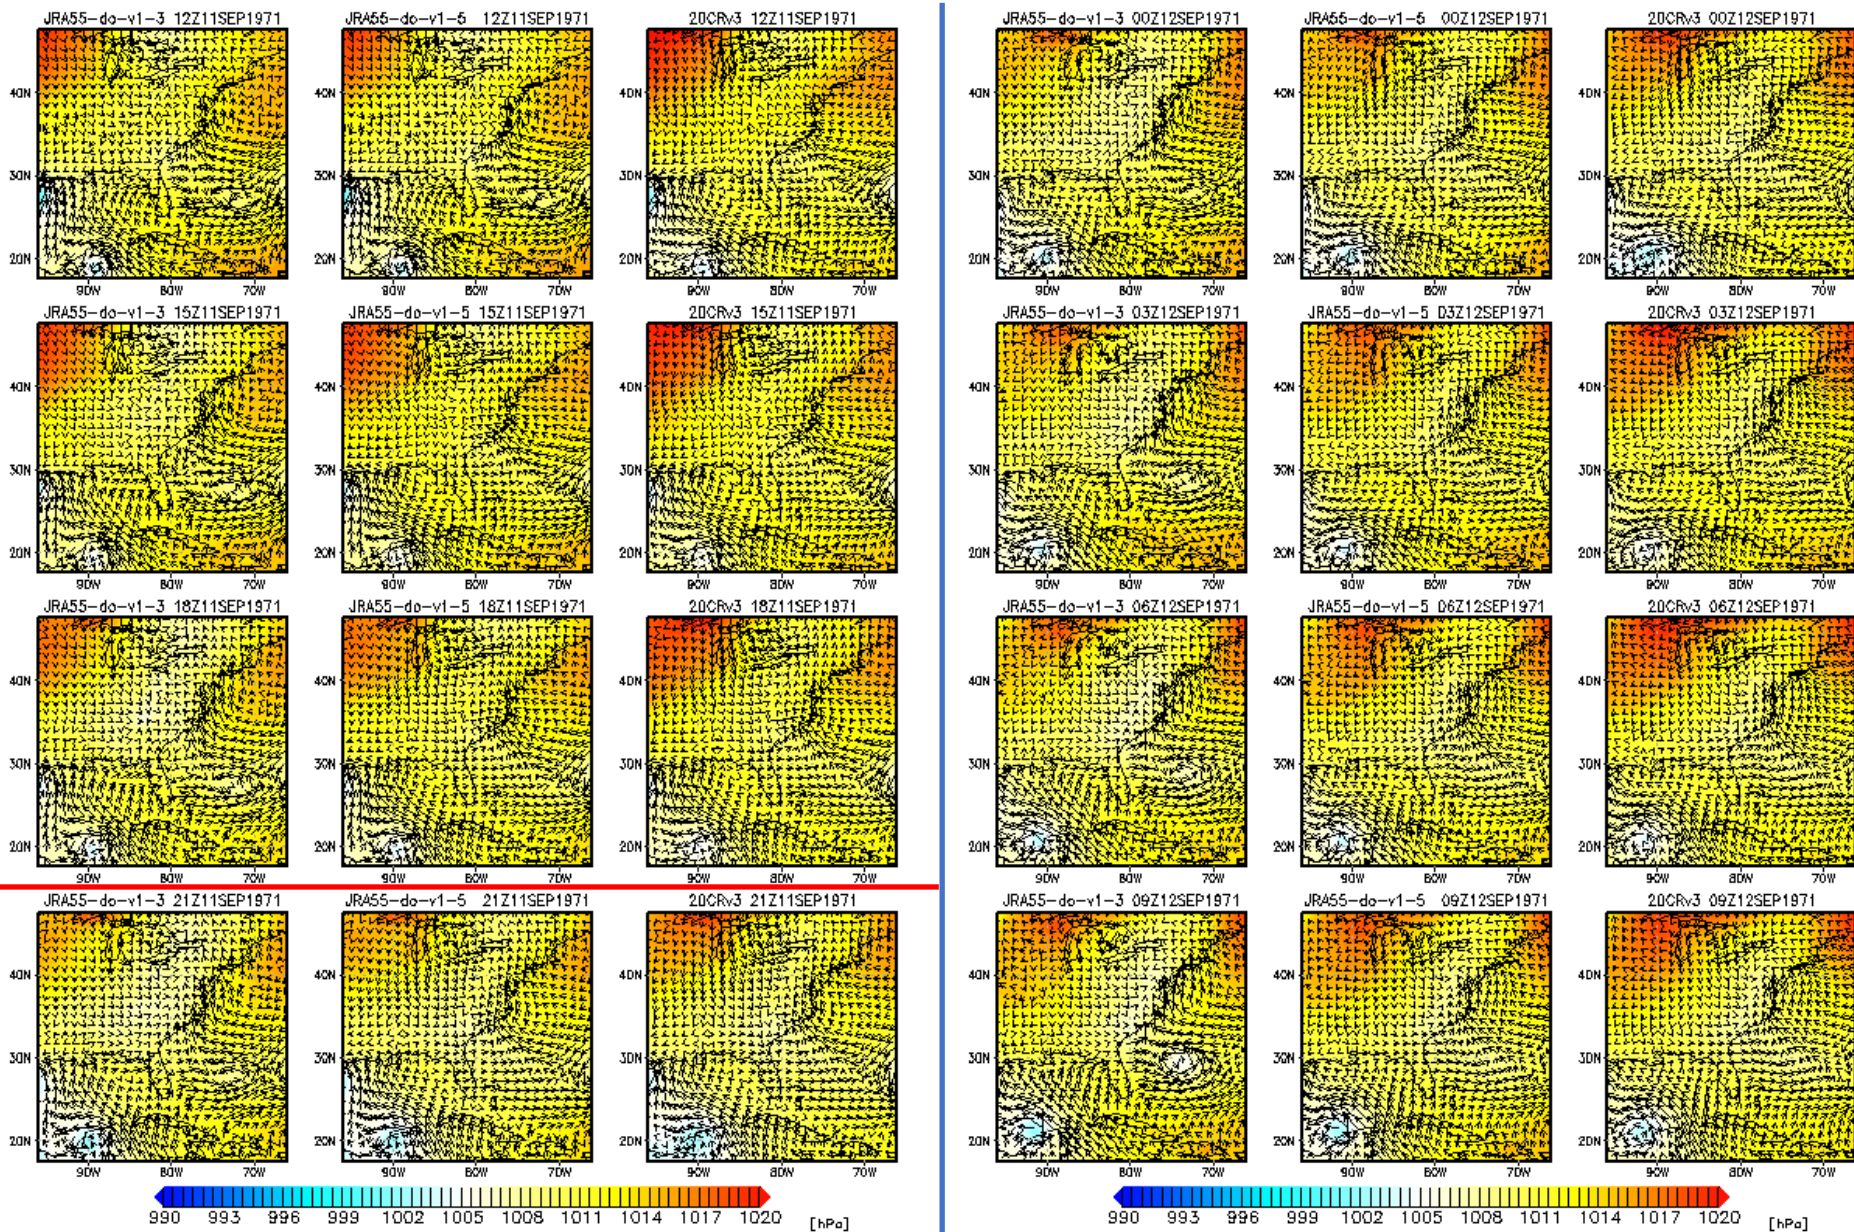

# TC1971-15L