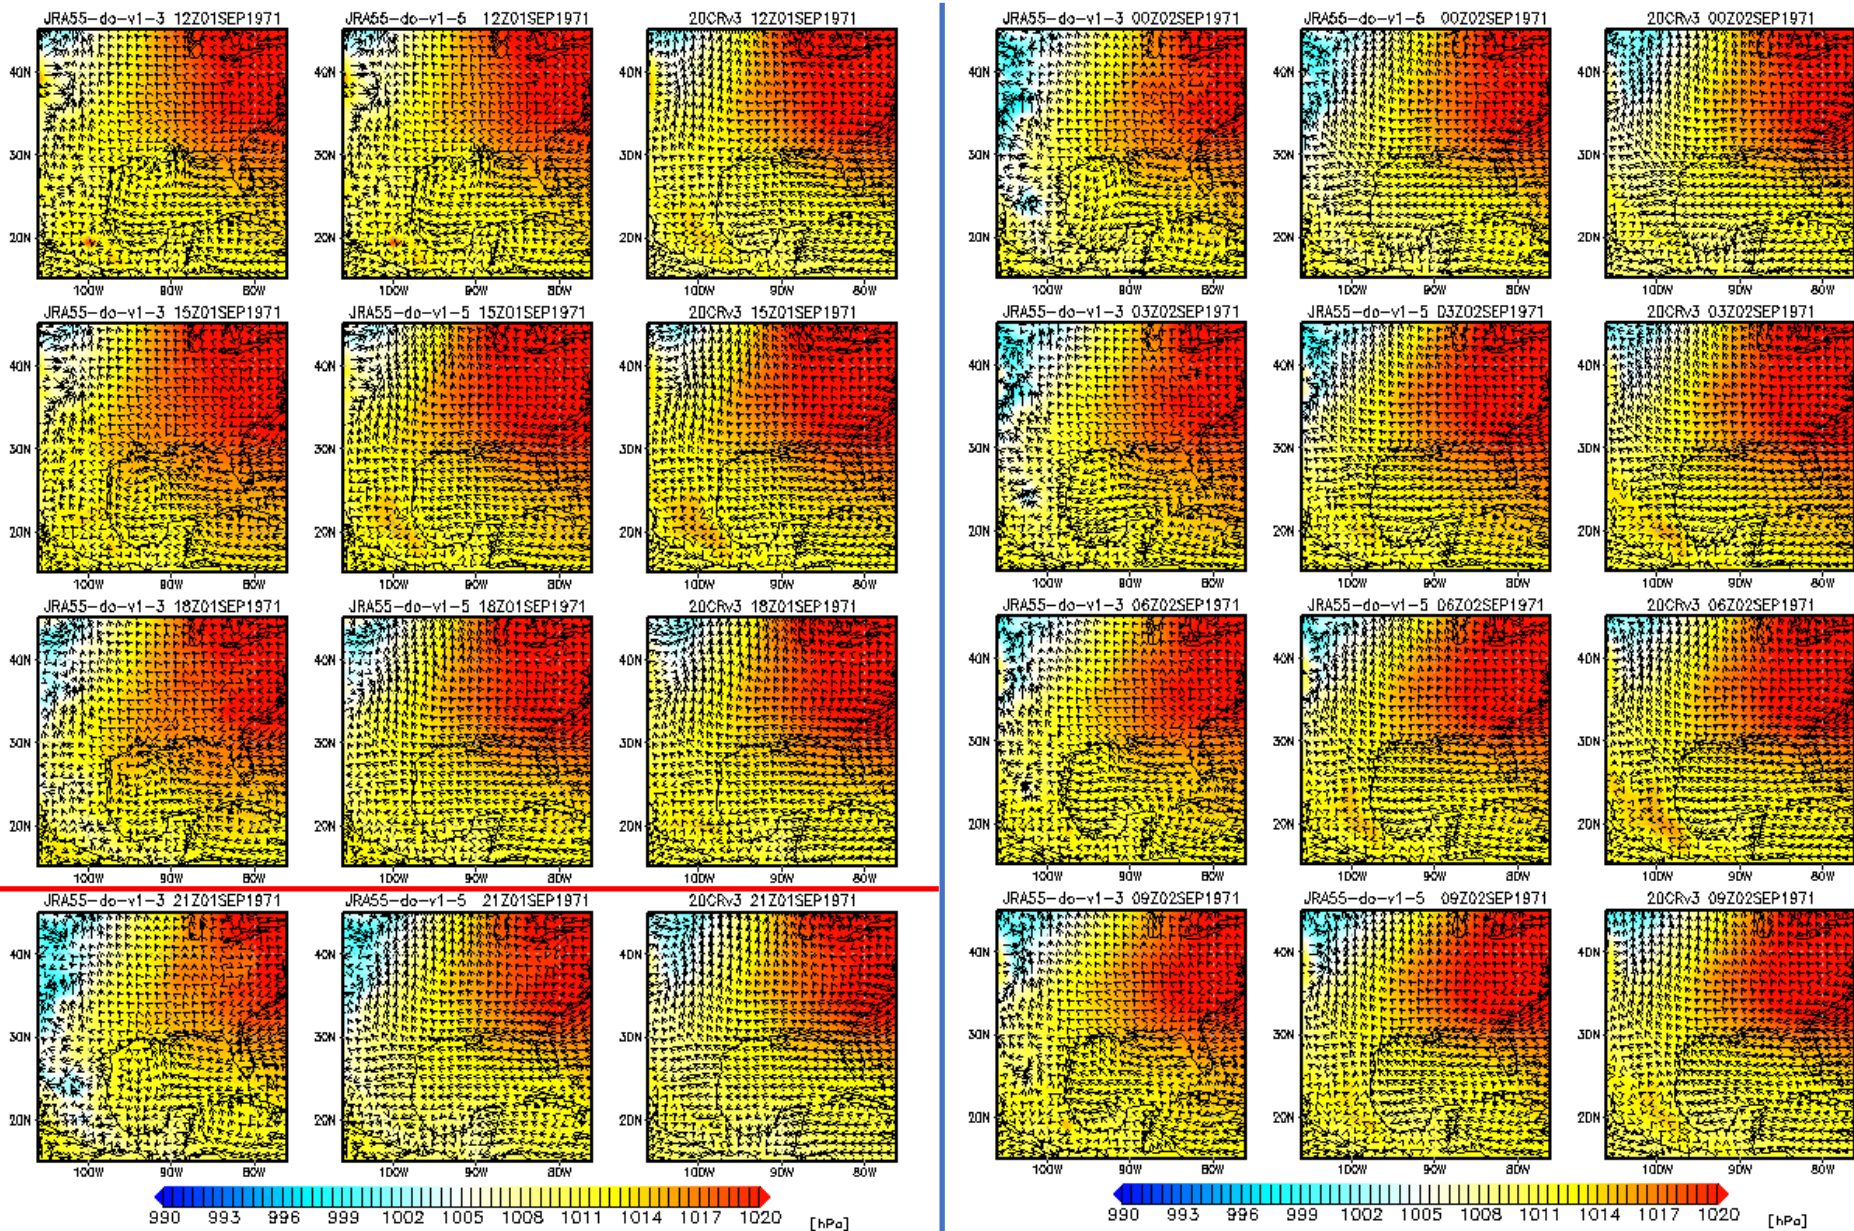

# TC1971-10L