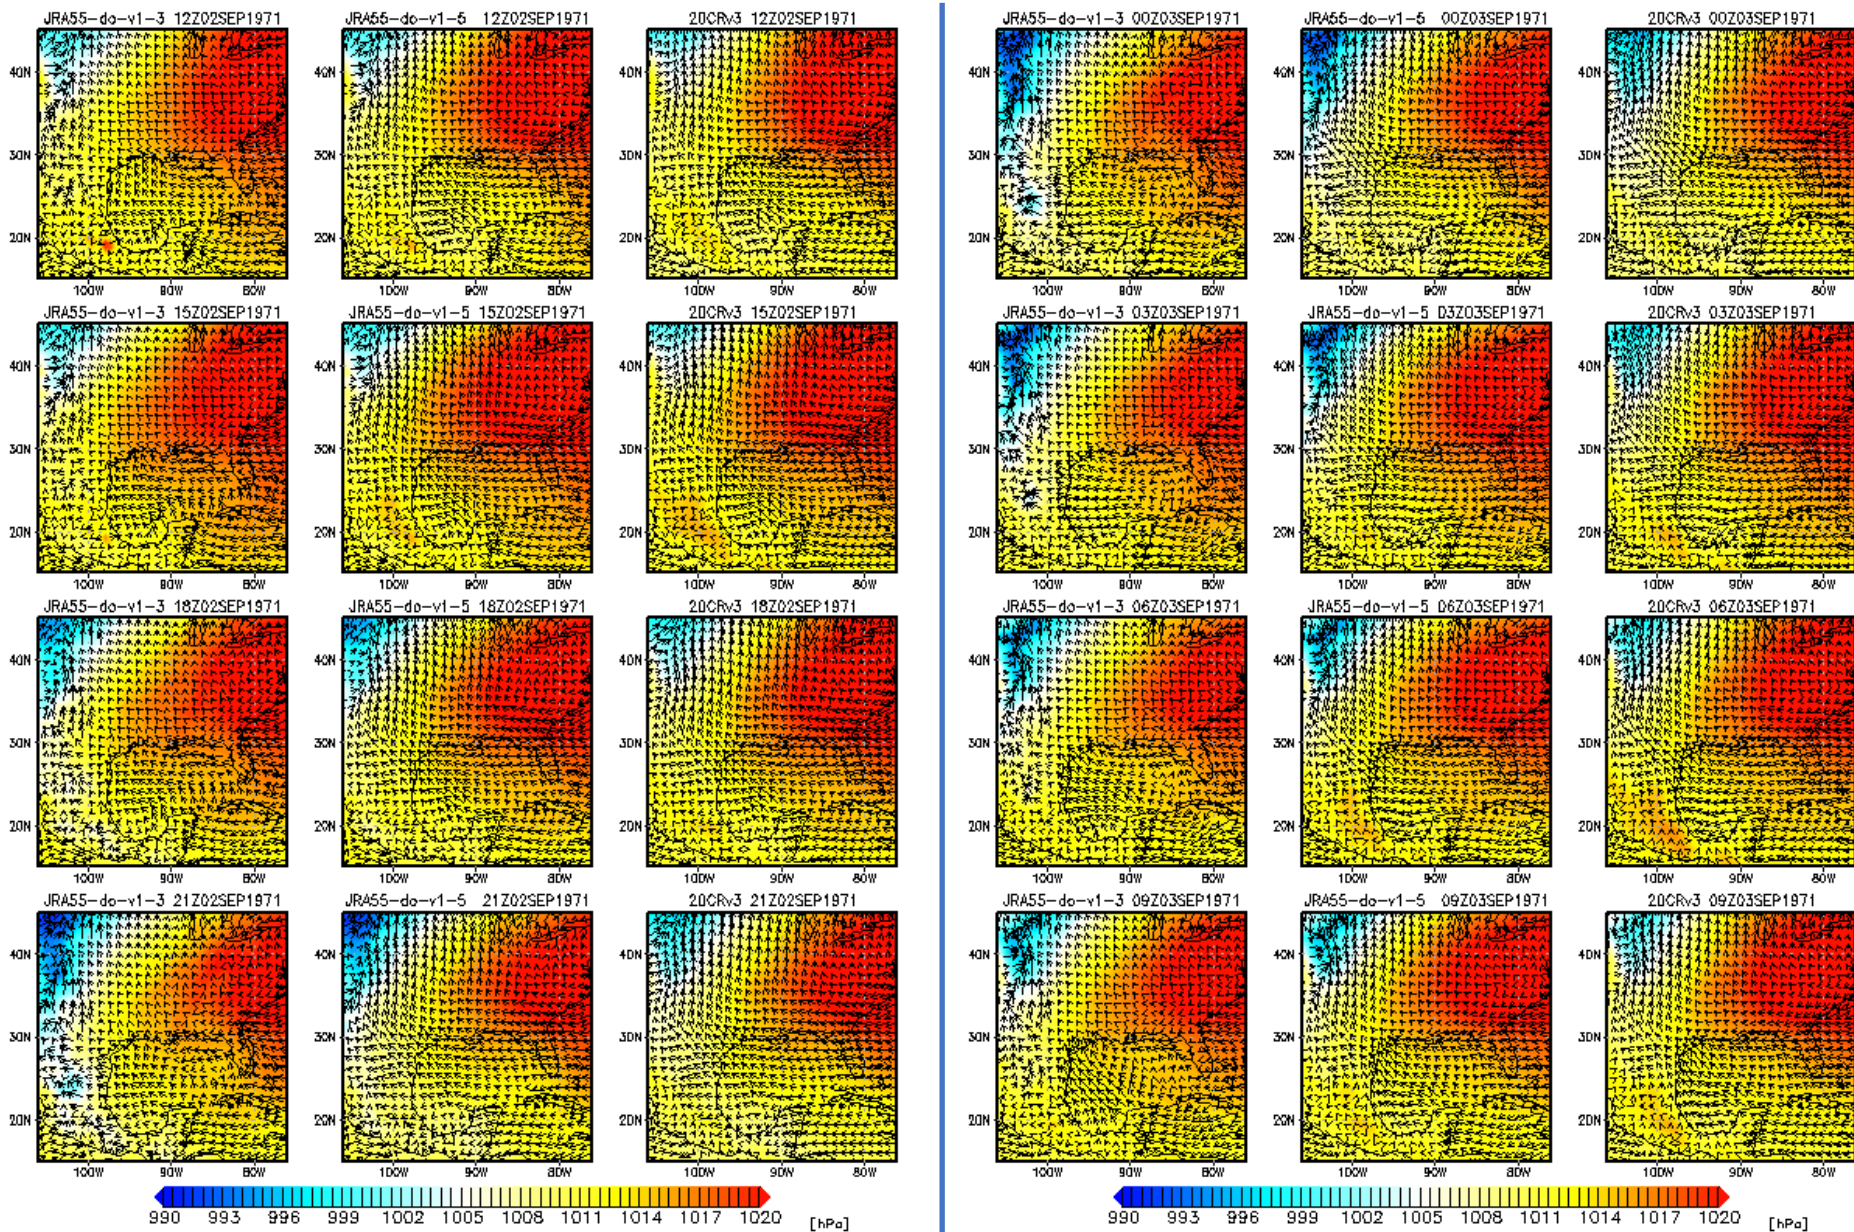

# TC1971-10L