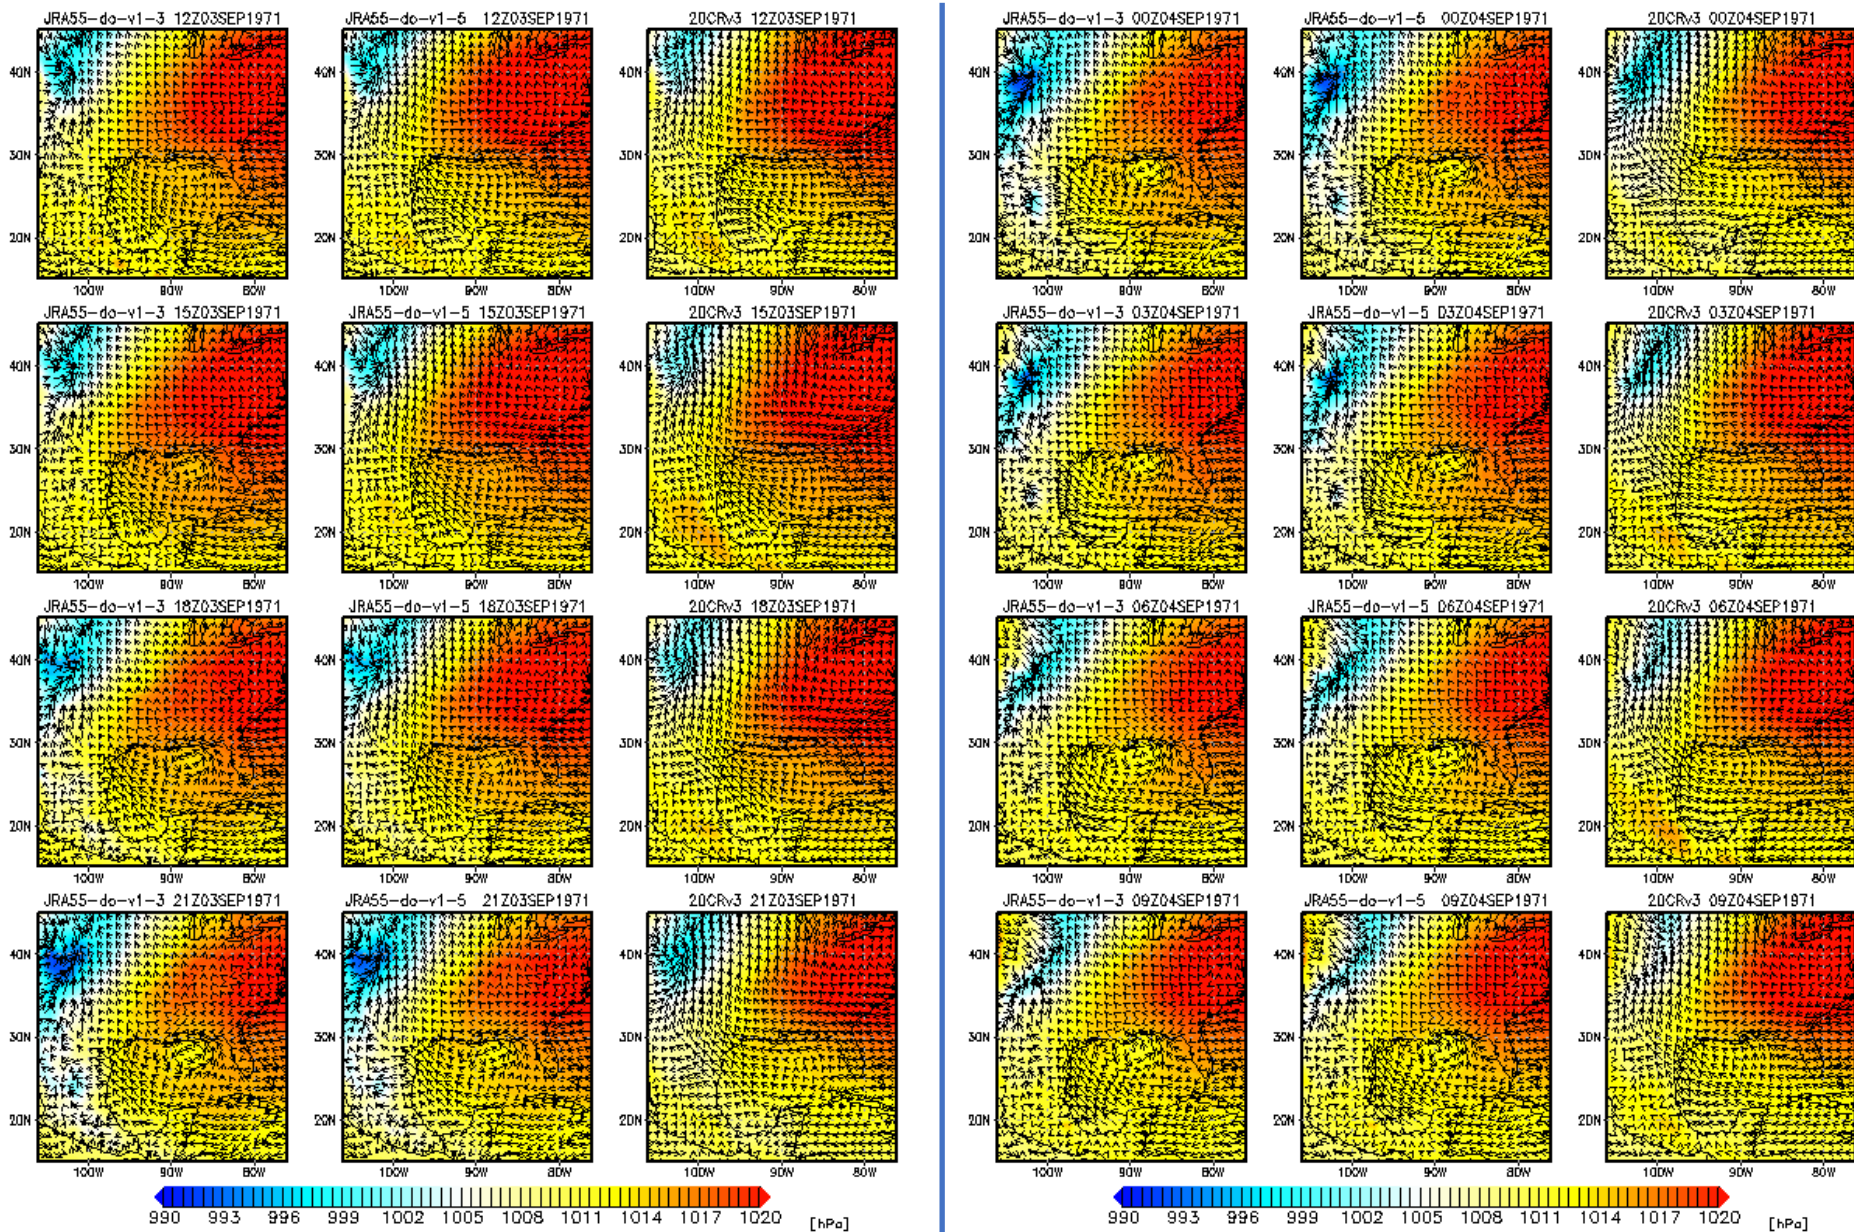

# TC1971-10L