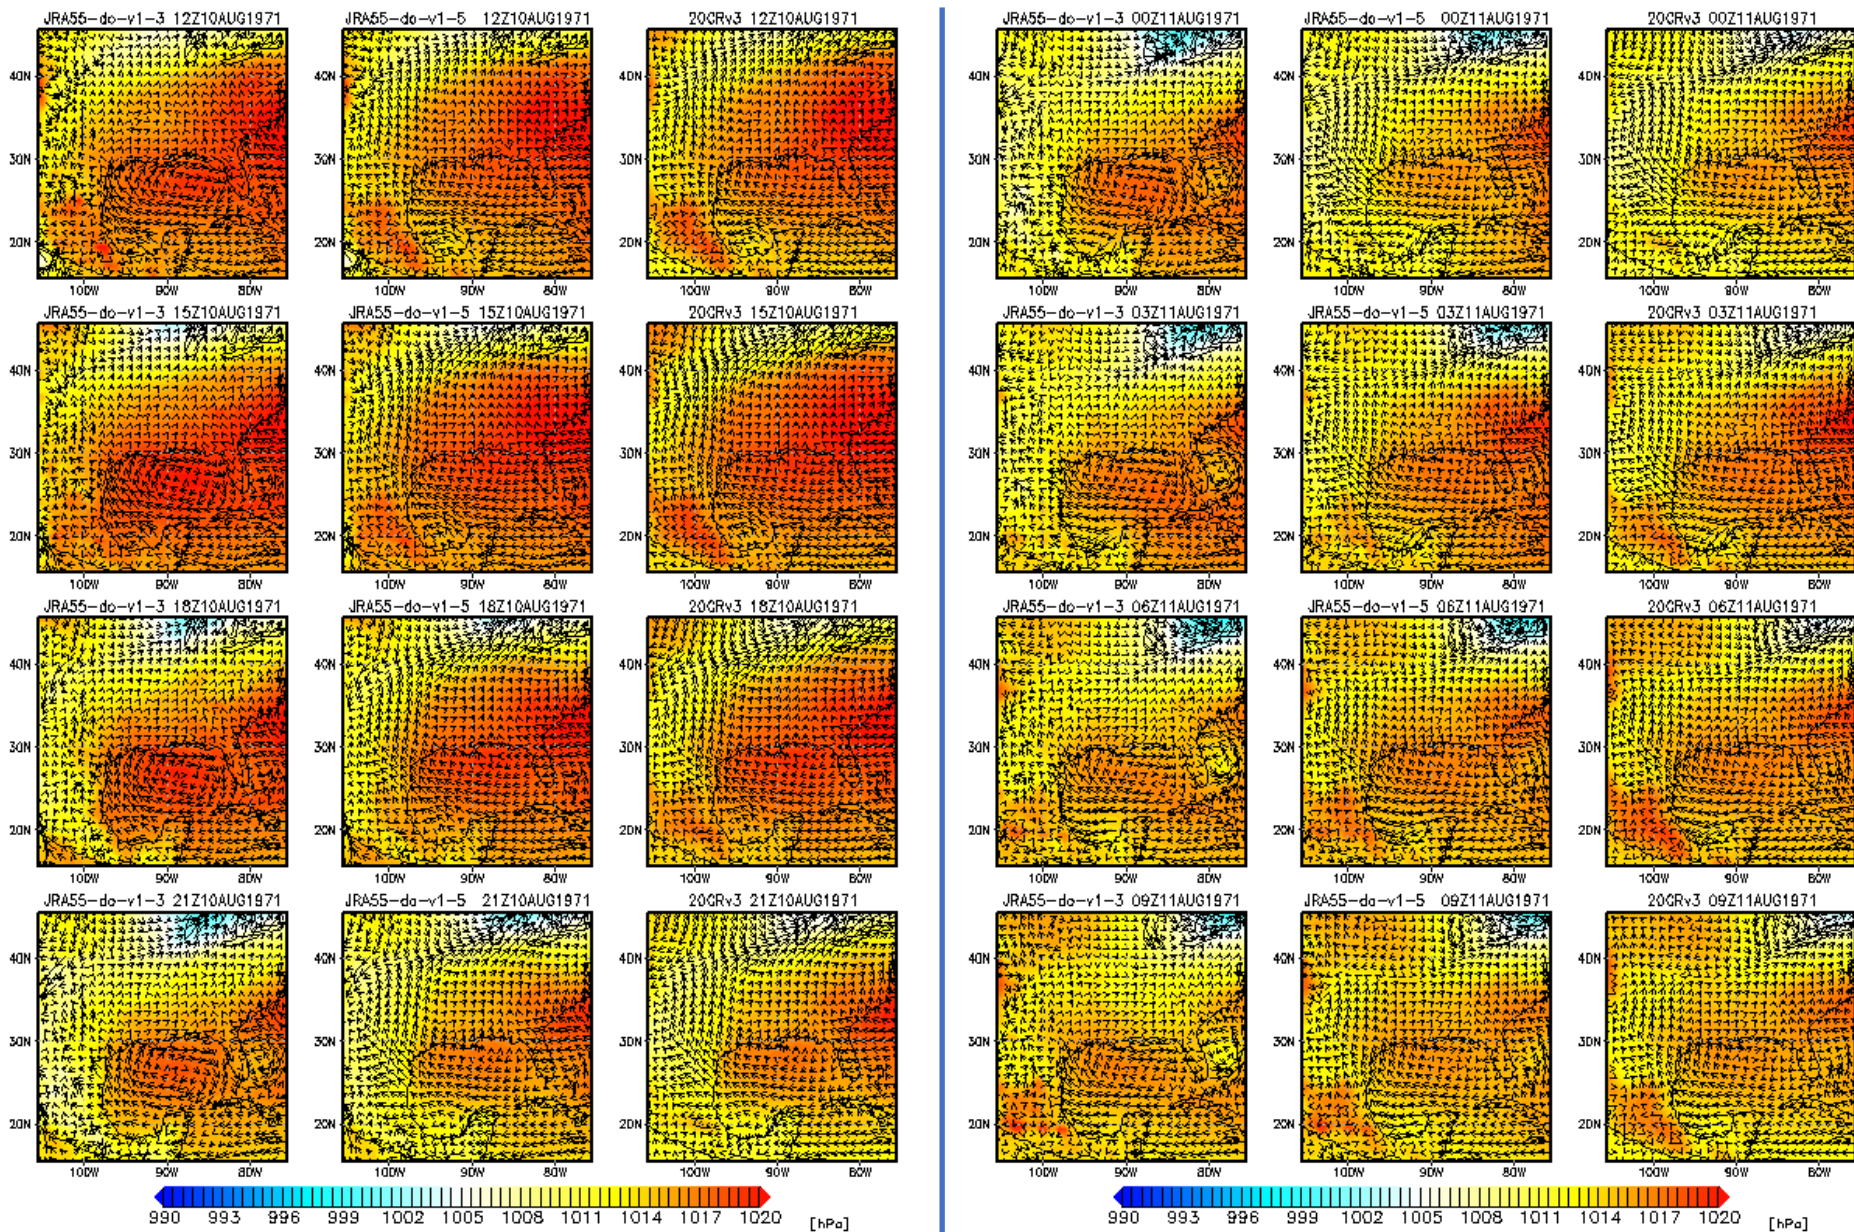

TC1971-05L