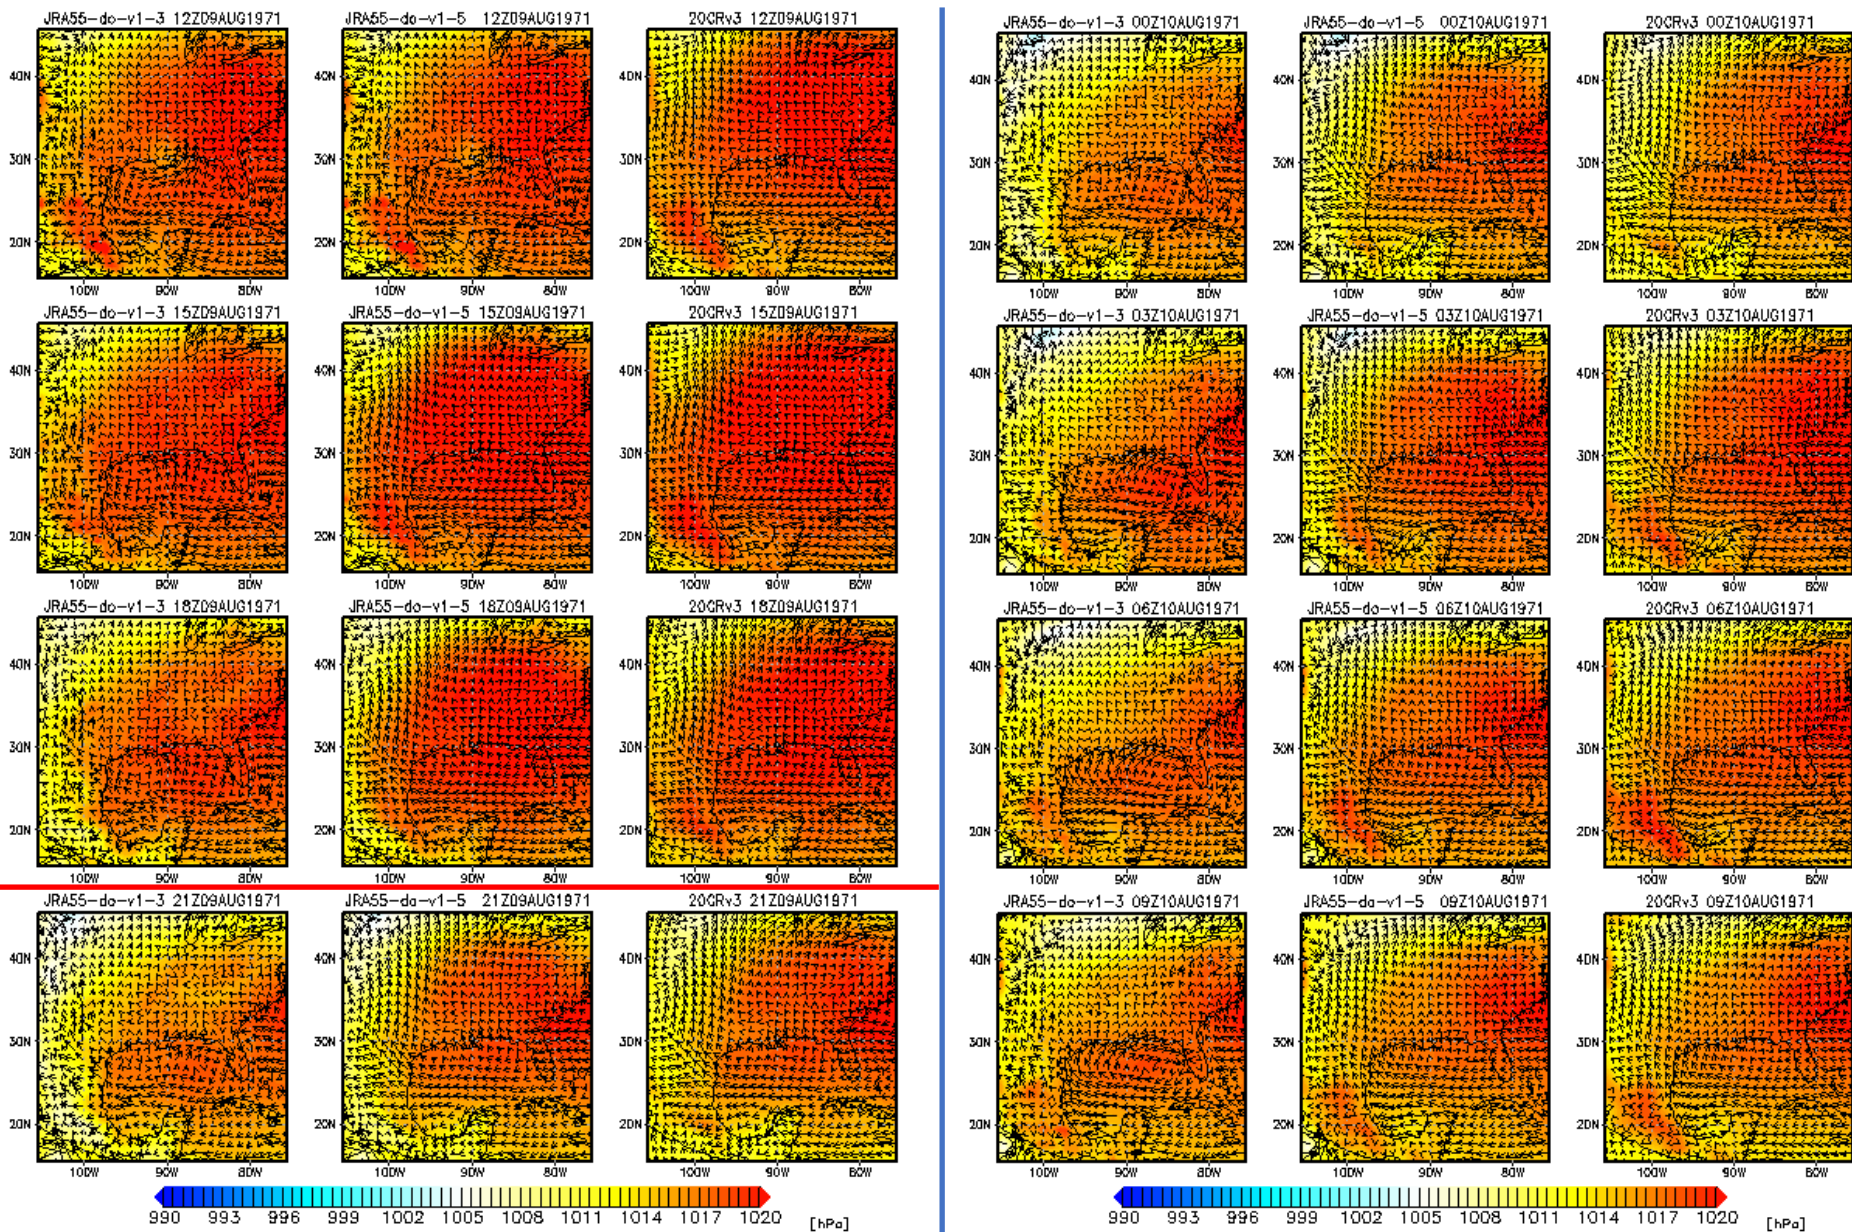

# TC1971-05L