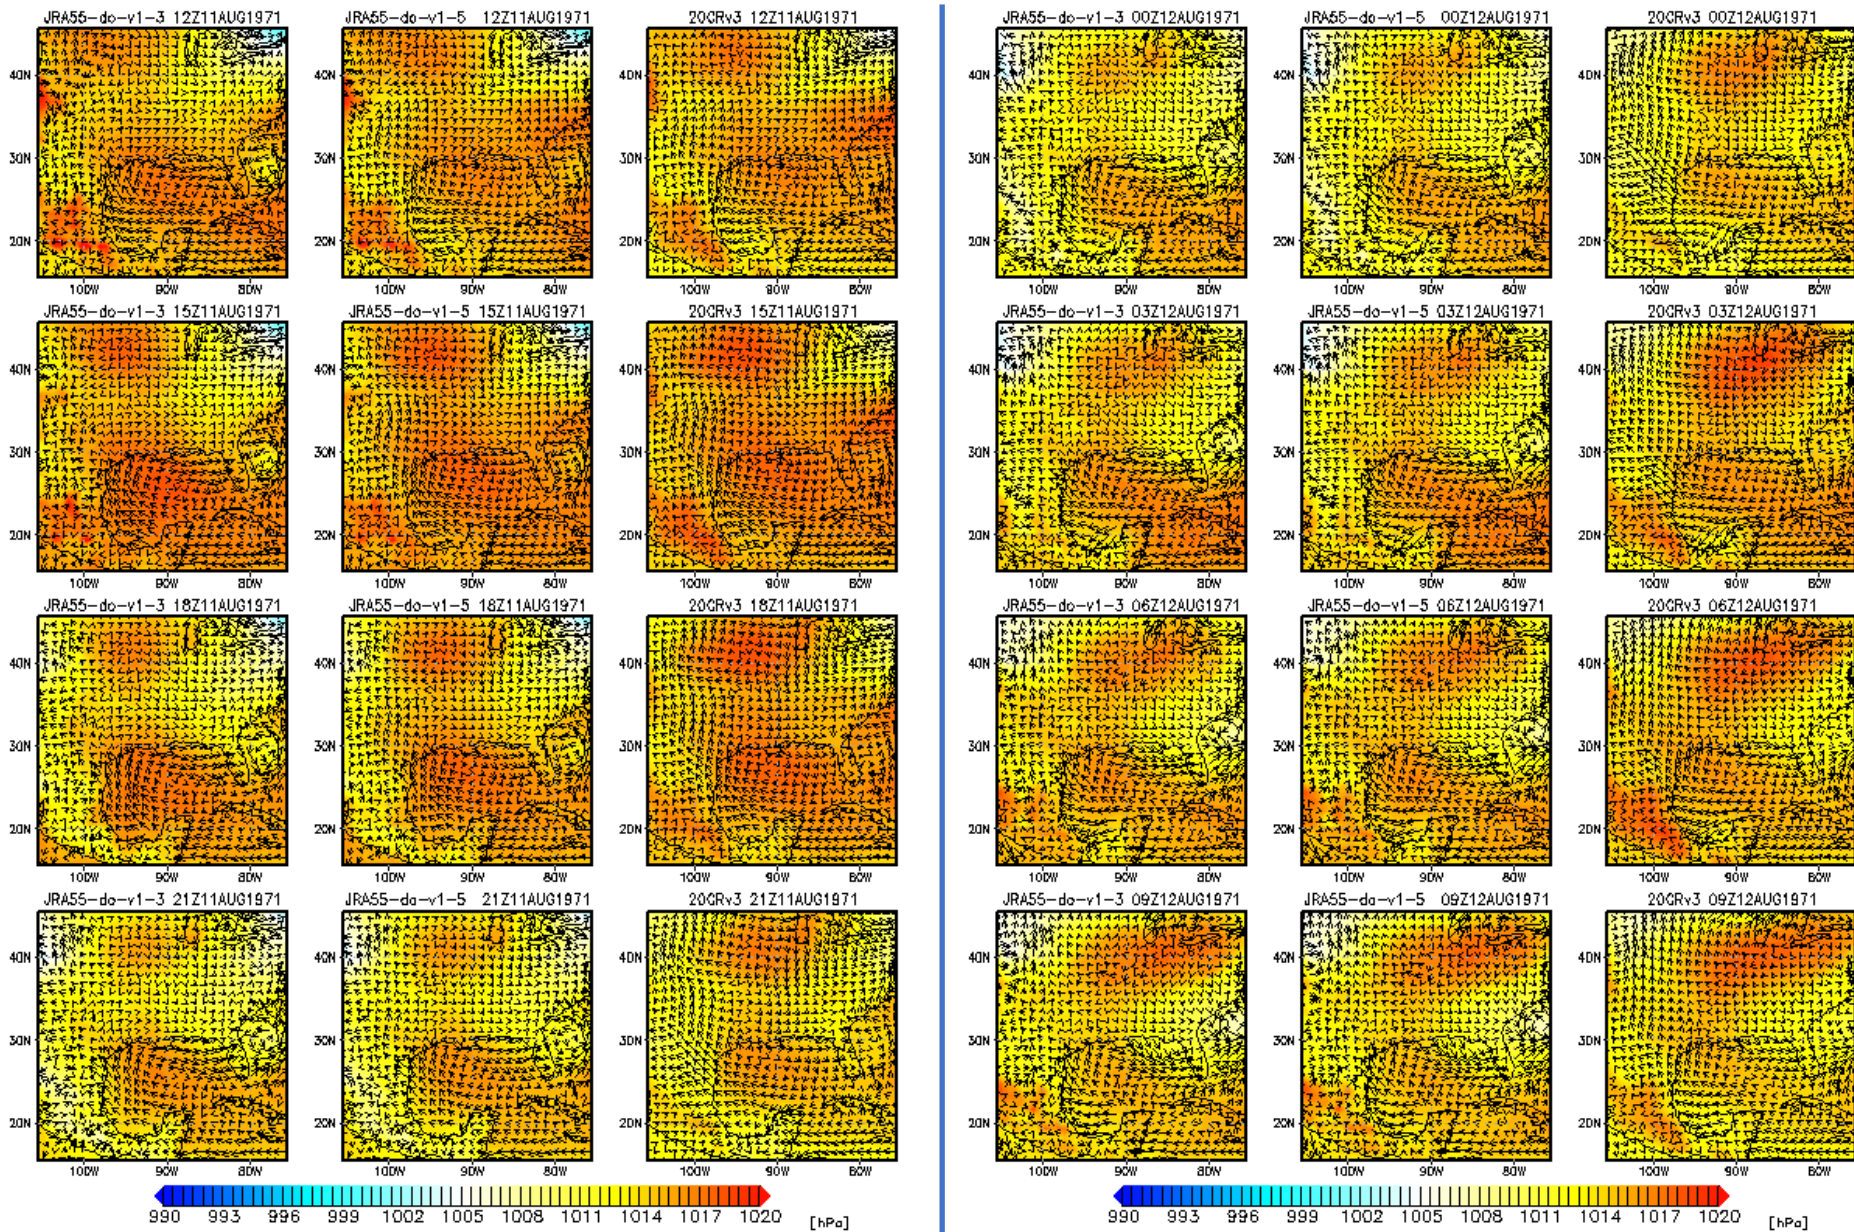

TC1971-05L