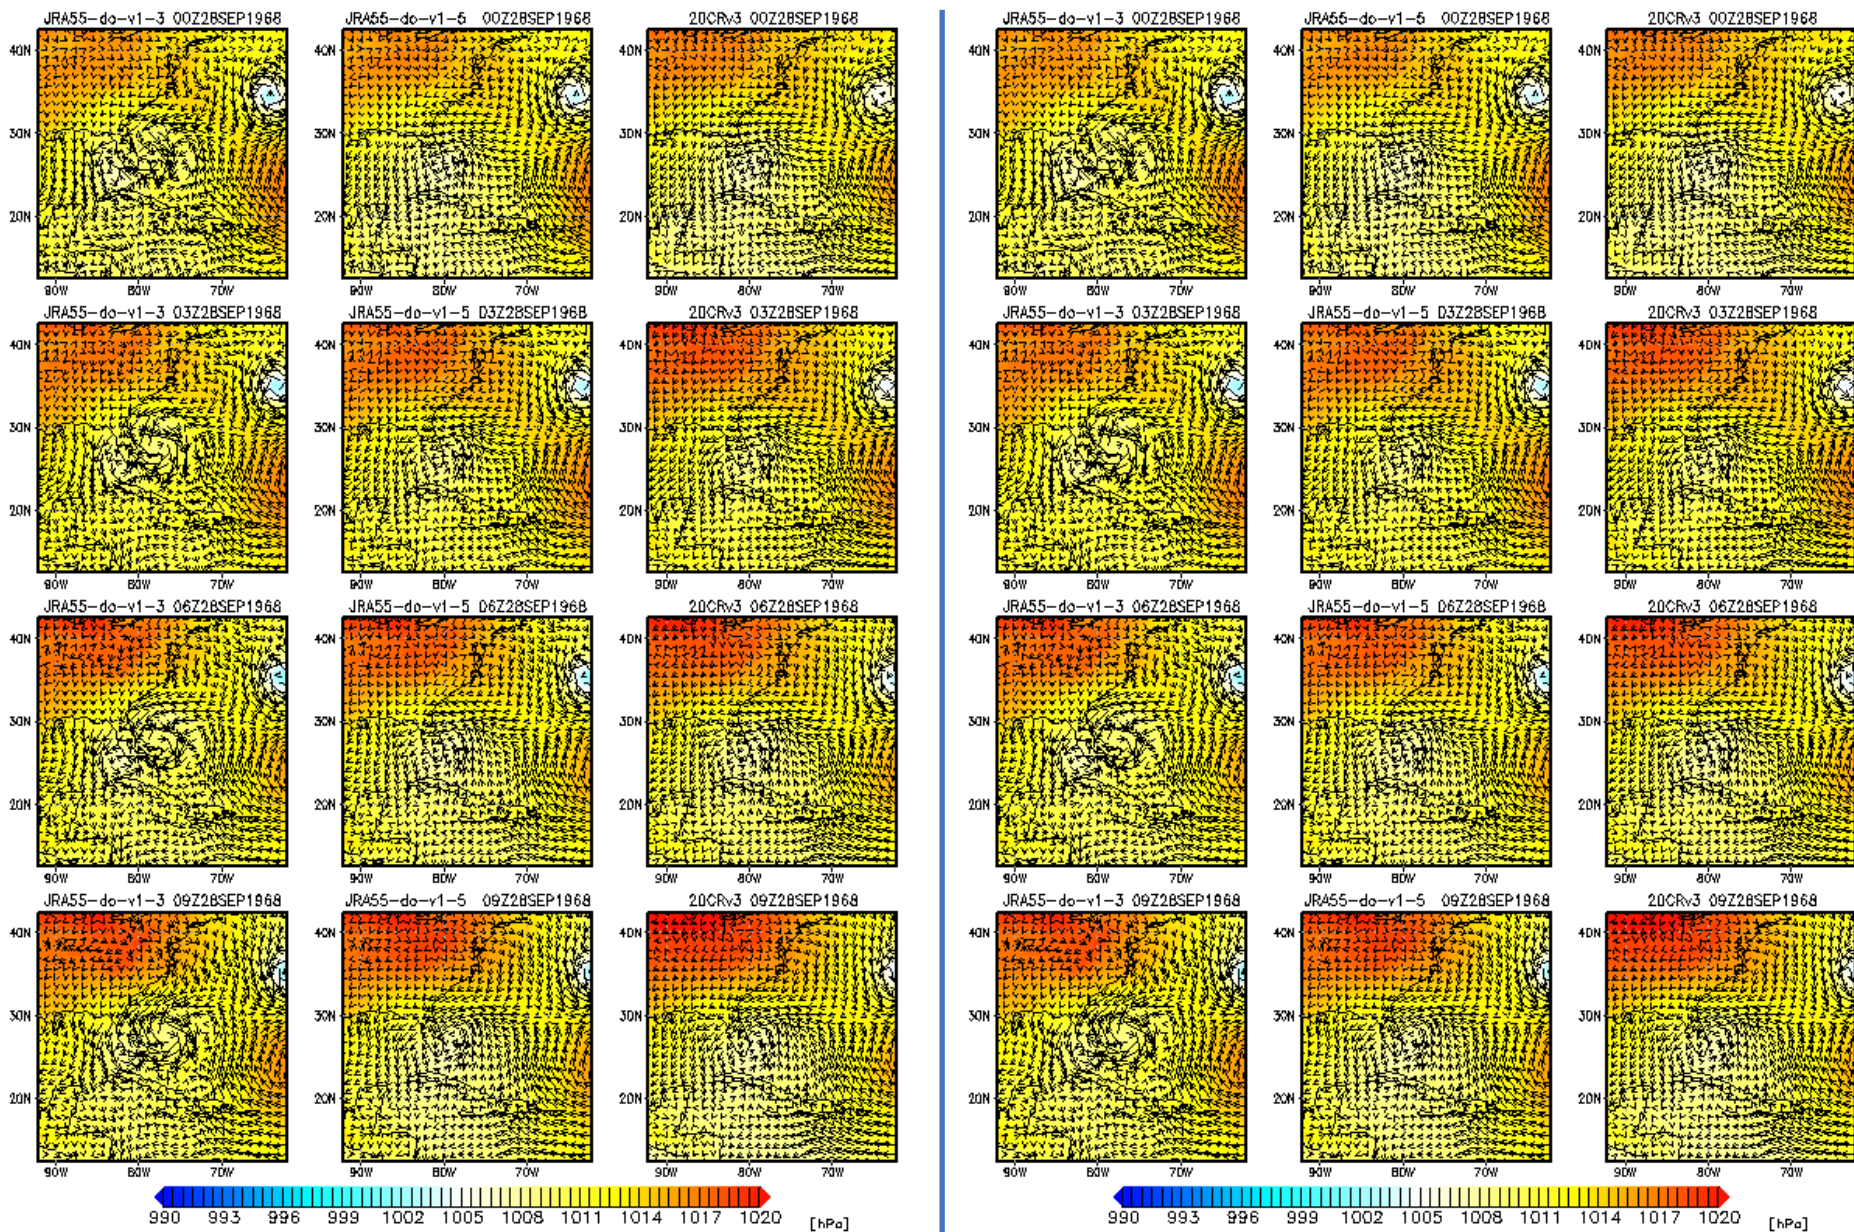

TC1968-13L