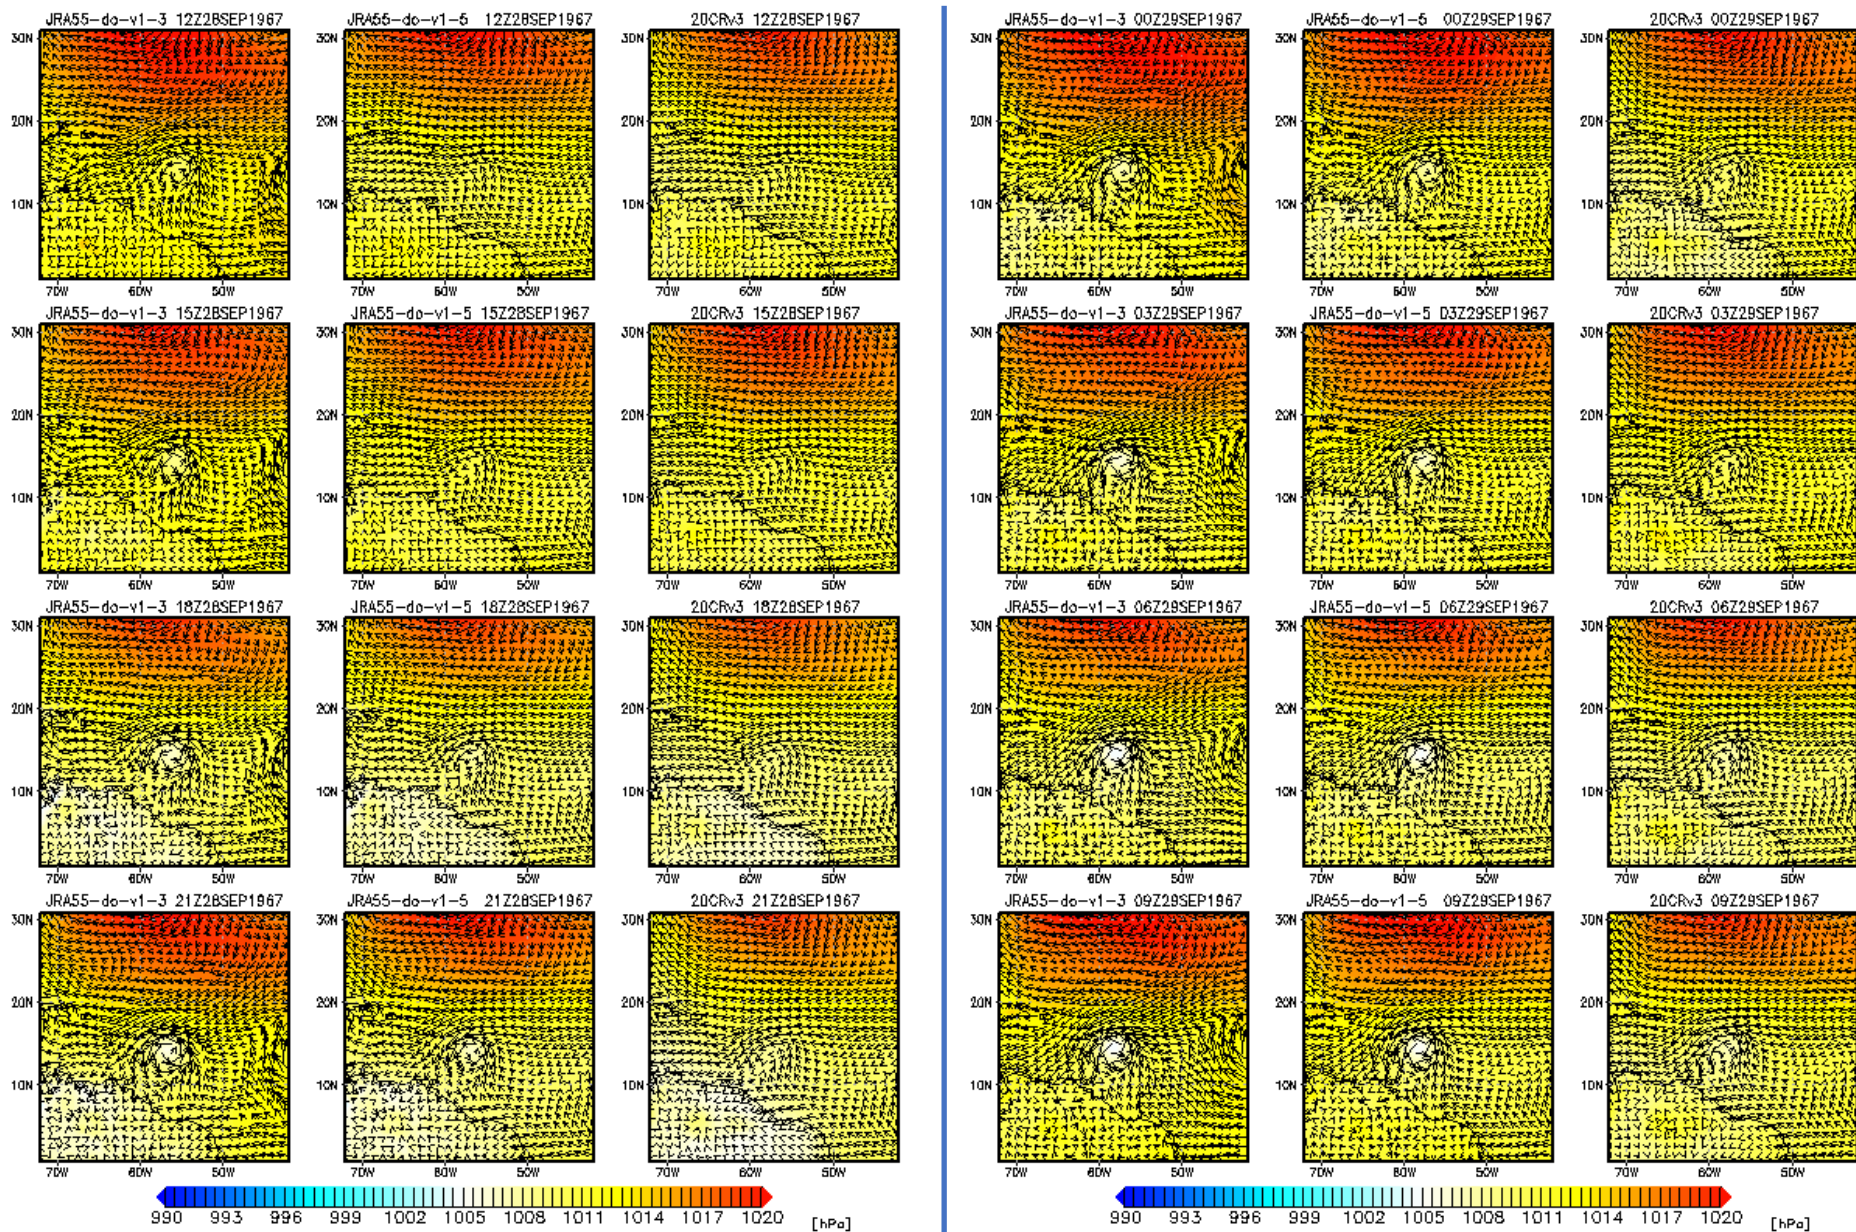

TC1967-15L