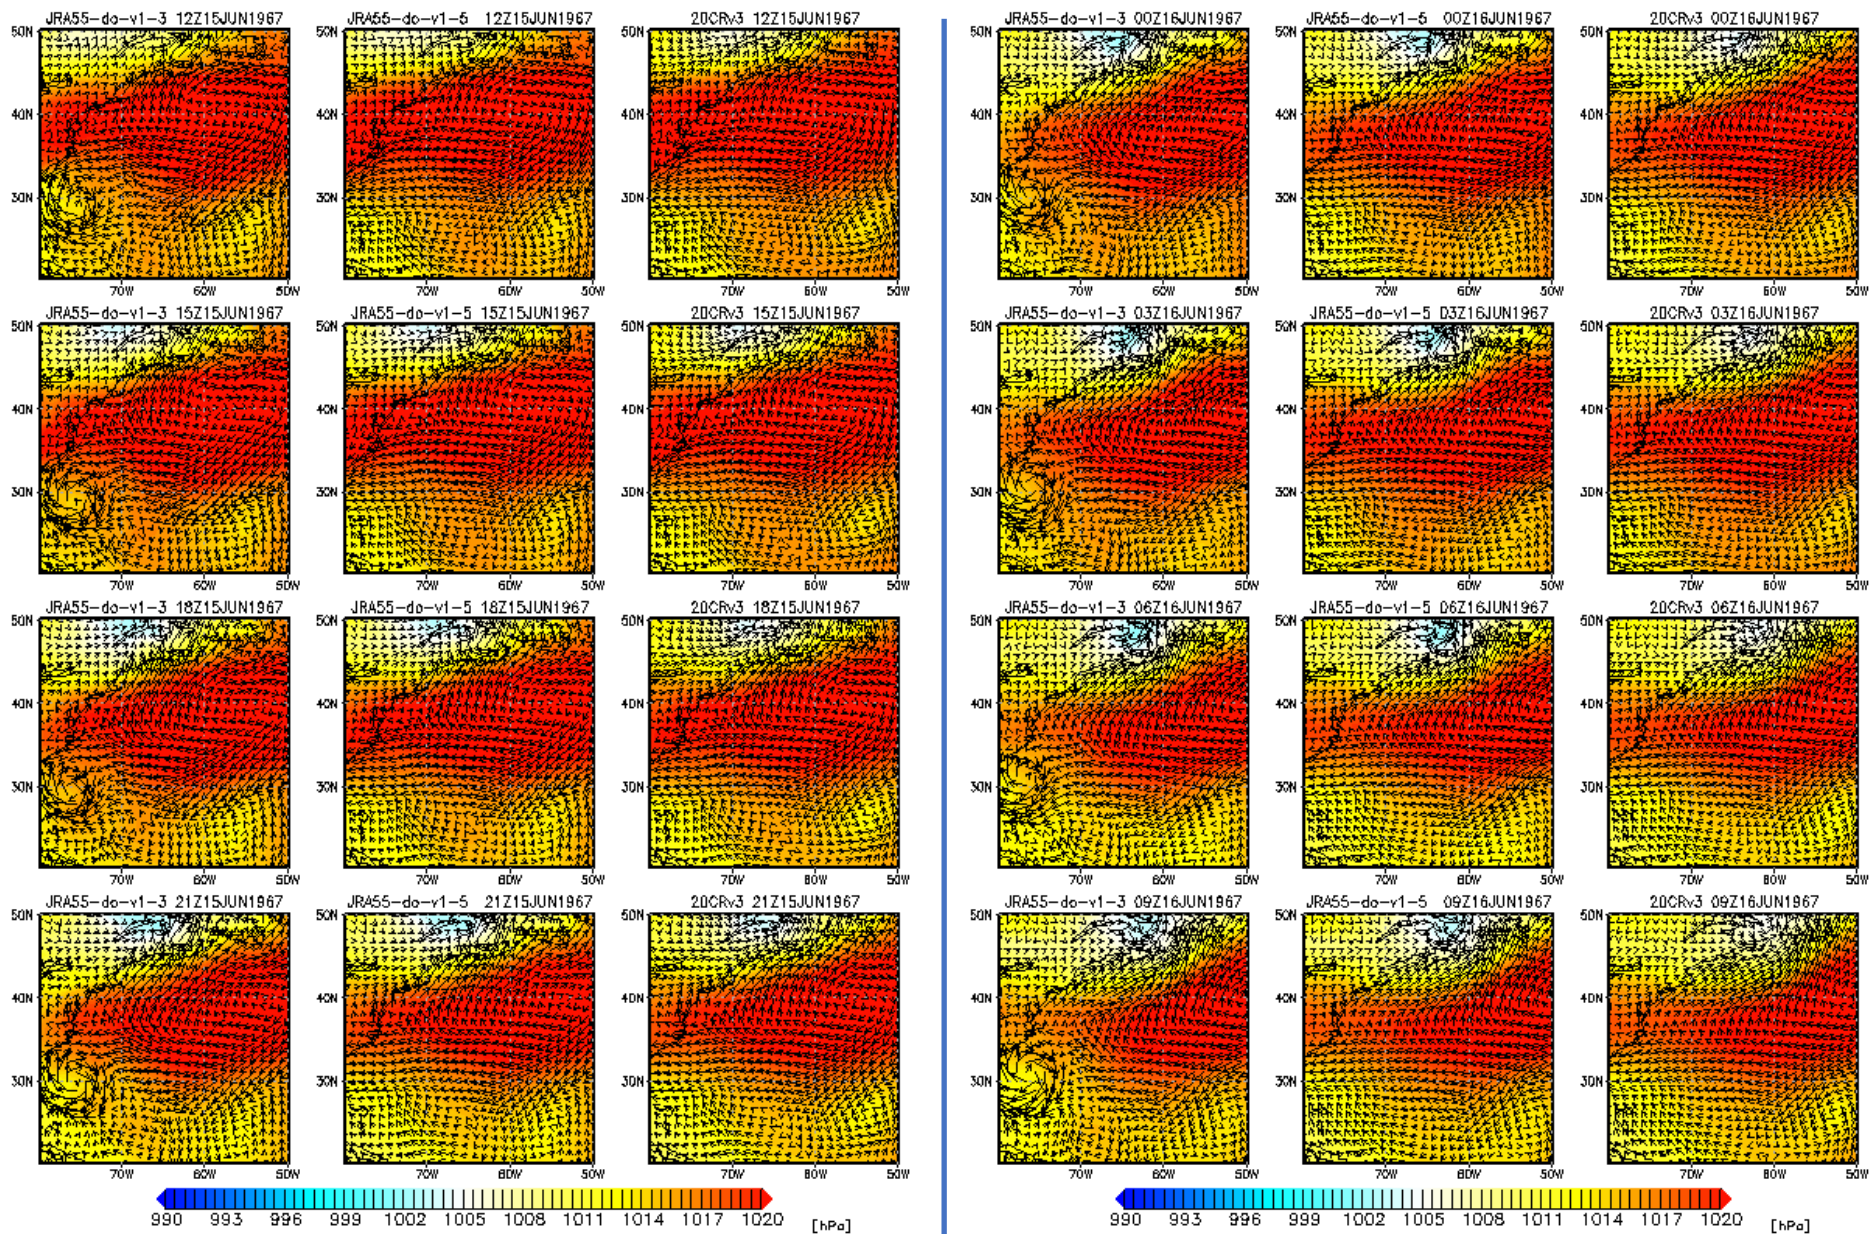

TC1967-02L